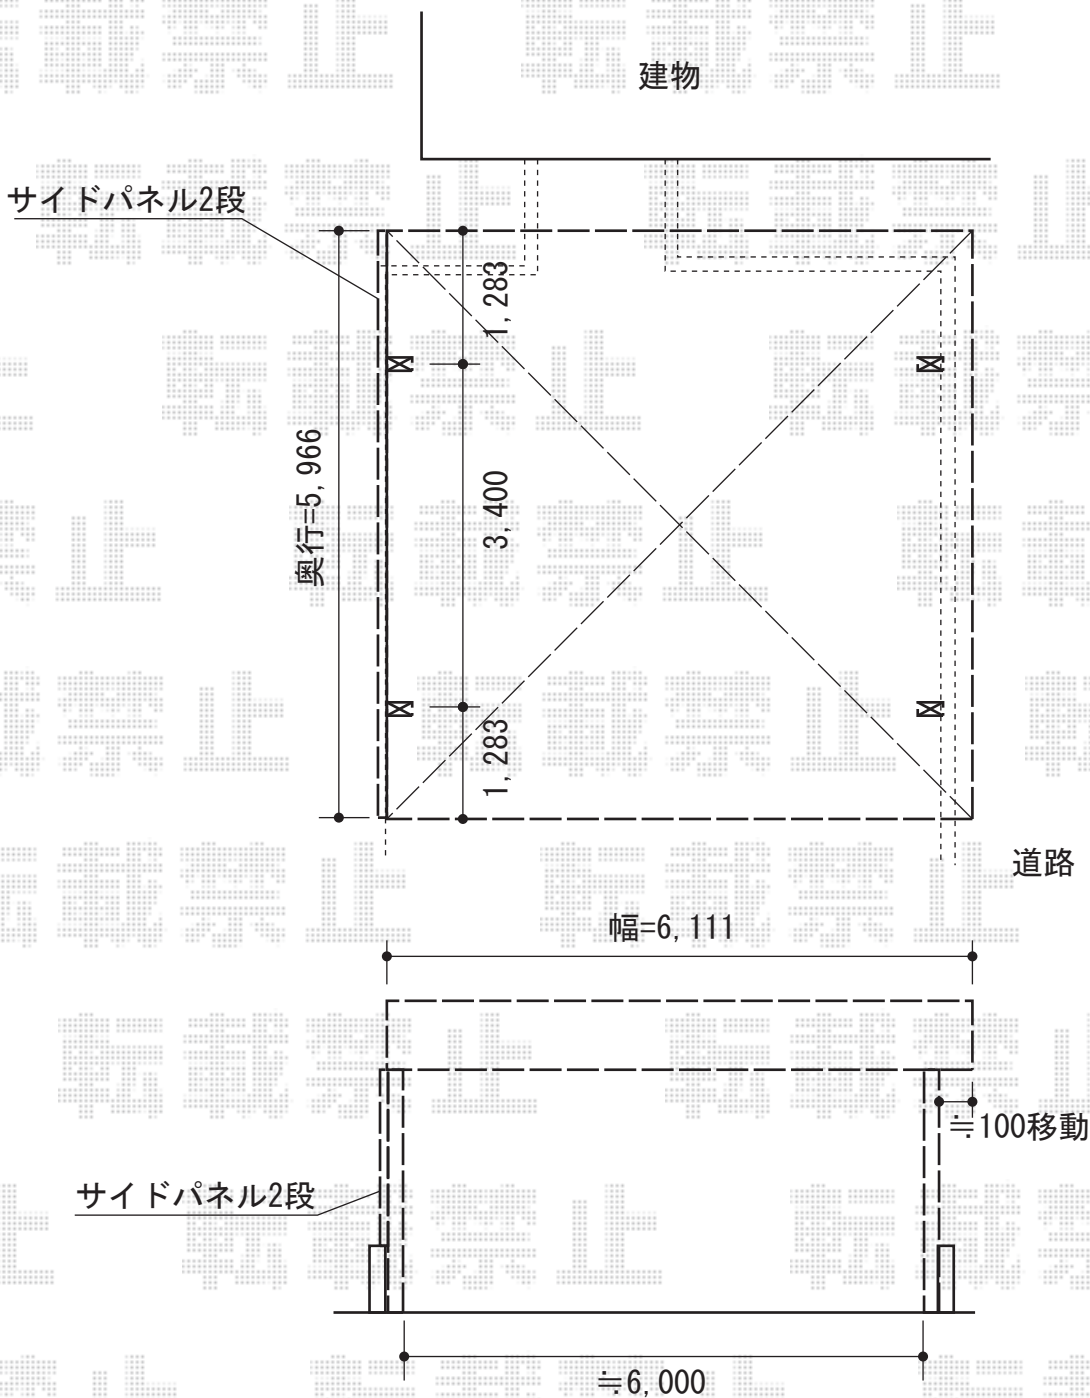

ジーポート neo Aタイプ 角柱仕様 積雪～100cm対応

YKK AP ジーポート neo Aタイプ 角柱仕様 積雪～100cm対応
 幅=6,111mm
 奥行=5,966mm
 色：ブラウン
 屋根材：スチール折板（ペフ無し/シルバー）
 柱仕様：角柱4本/標準柱仕様（有効高 約2,355mm）
 横材：無し

現場状況や作図制限により概略図の内容と多少の違いが生じることがございます。
 施工時は、現場優先とさせて頂きたく思いますので、お立会い頂き、
 最終のご指示のほど、何卒、宜しくお願い致します。