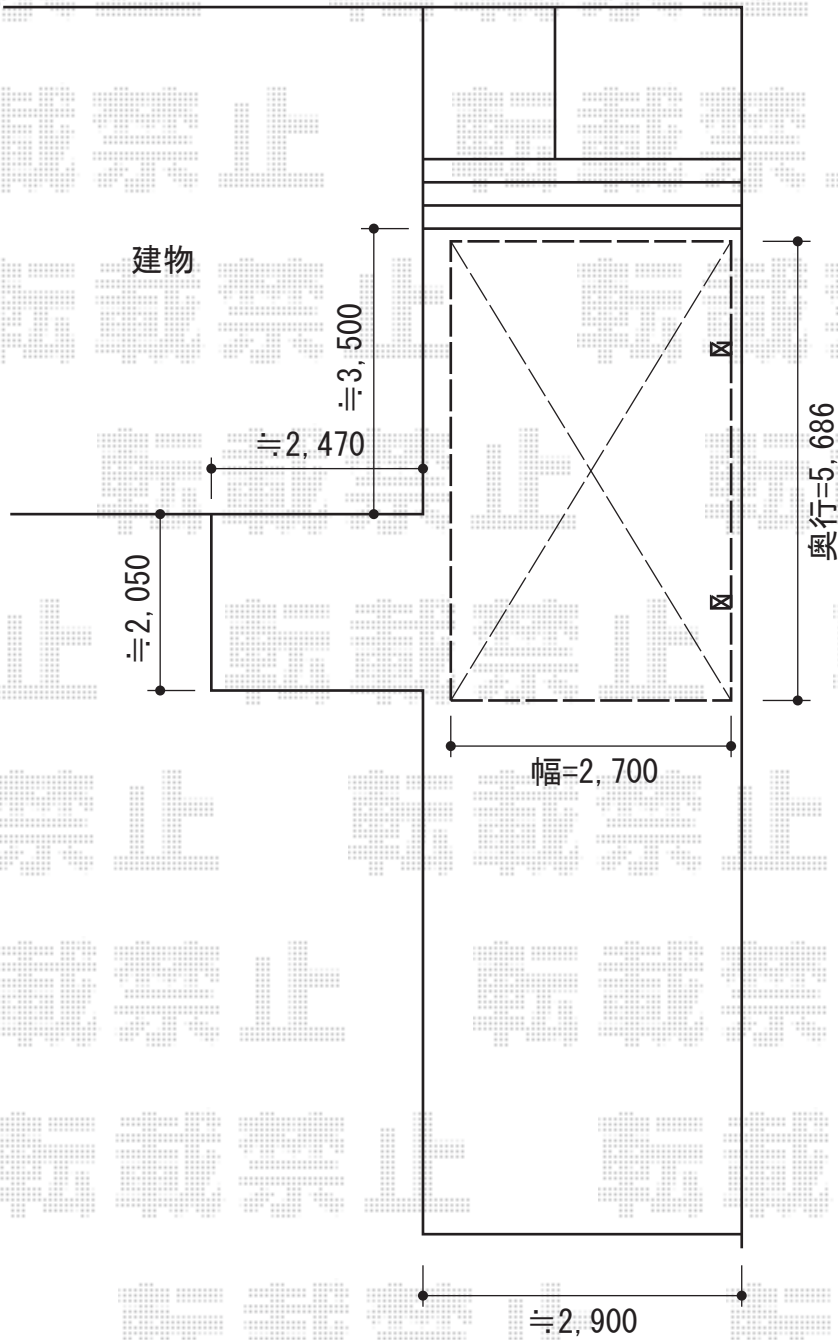

テールポートシグマIII 積雪～30cm対応

トステム テールポートシグマIII 積雪～30cm対応
幅=2,700mm
奥行=5,686mm
色：ブロンズ
屋根材：ポリカーボネート（ブラウン）
柱仕様：ロング柱23仕様（有効高 約2,300mm）

現場状況や作図制限により概略図の内容と多少の違いが生じることがございます。
施工時は、現場優先とさせて頂きたく思いますので、お立会い頂き、
最終のご指示のほど、何卒、宜しくお願い致します。