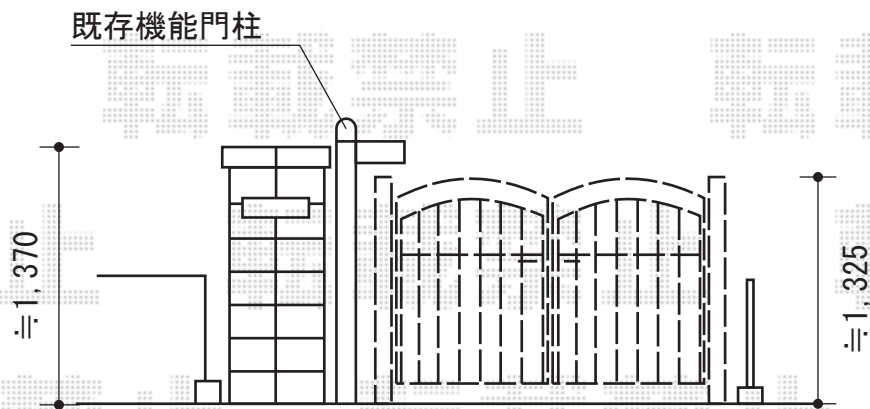

# 門扉・ポスト

新日軽 ディズニー門扉ミッキーA型 両開き  
①角門柱式  
扉1枚 (W×H) = (800・800×1,200mm)  
色：ブラック  
錠：ZCK型錠  
開き：内開き

新日軽 ポスト  
よこ型埋込式 口金タイプ OM11型  
色：ブラウン

現場状況や作図制限により概略図の内容と多少の違いが生じることがございます。  
施工時は、現場優先とさせて頂きたく思いますので、お立会い頂き、  
最終のご指示のほど、何卒、宜しくお願い致します。