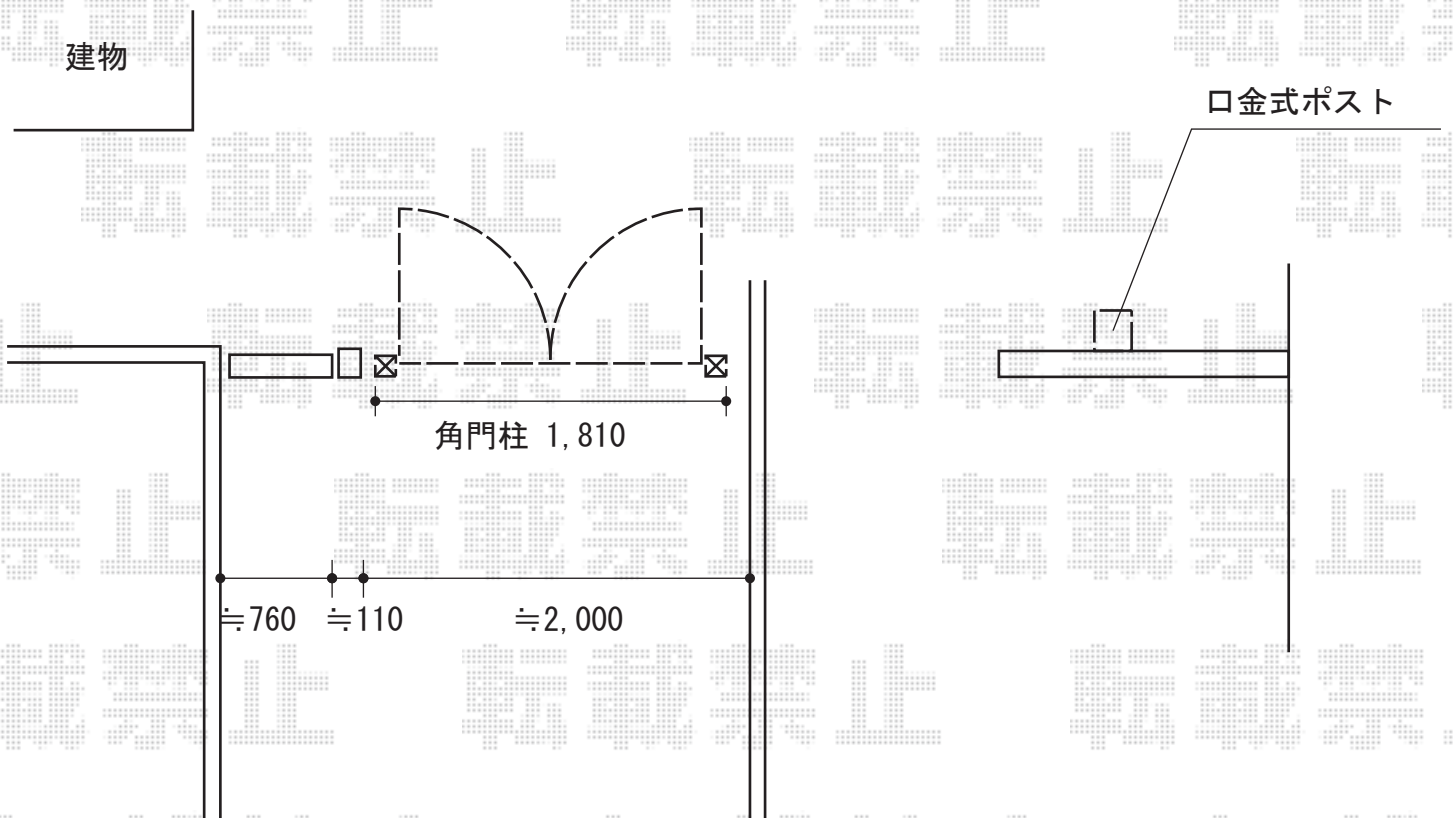

# 門扉・ポスト

新日軽 ディズニー門扉ミッキーA型 両開き  
①角門柱式  
扉1枚 (W×H) = (800・800×1,200mm)  
色：ブラック  
錠：ZCK型錠  
開き：内開き

新日軽 ポスト  
よこ型埋込式 口金タイプ OM11型  
色：ブラウン

現場状況や作図制限により概略図の内容と多少の違いが生じることがございます。  
施工時は、現場優先とさせて頂きたく思いますので、お立会い頂き、  
最終のご指示のほど、何卒、宜しくお願い致します。