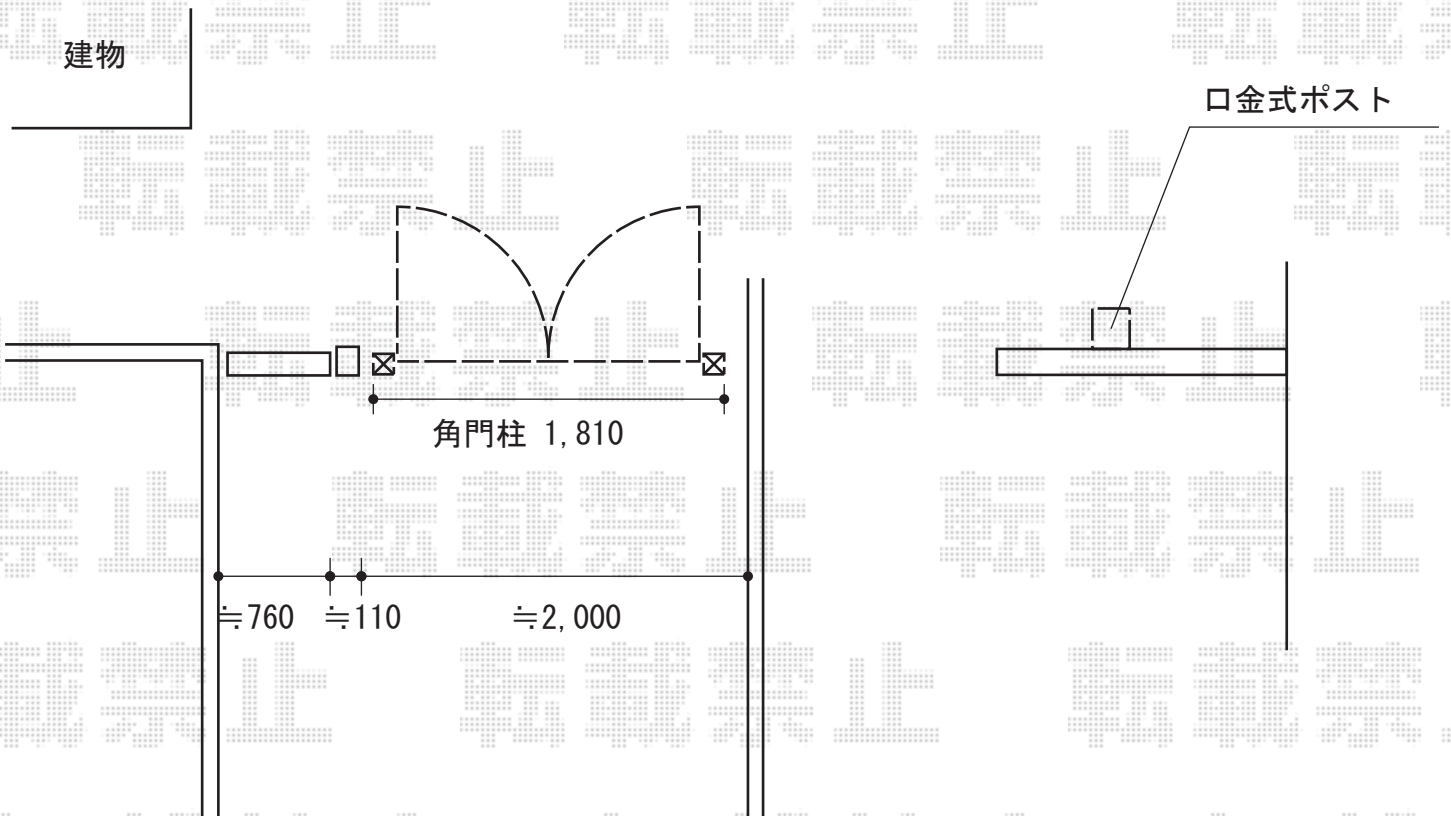

門扉・ポスト

新日軽 ディズニー門扉ミッキーA型 両開き
 ①角門柱式
 扉1枚 (W×H) = (800・800×1,200mm)
 色：ブラック
 錠：ZCK型錠
 開き：内開き

新日軽 ポスト
 よこ型埋込式 口金タイプ OM11型
 色：ブラウン

現場状況や作図制限により概略図の内容と多少の違いが生じることがございます。
 施工時は、現場優先とさせて頂きたく思いますので、お立会い頂き、
 最終のご指示のほど、何卒、宜しくお願い致します。