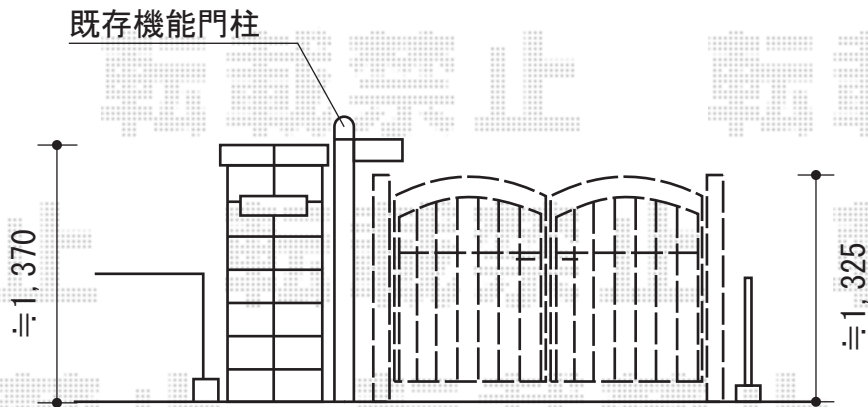

門扉・ポスト

新日軽 ディズニー門扉ミッキーA型 両開き
 ①角門柱式
 扉1枚 (W×H) = (800・800×1,200mm)
 色：ブラック
 錠：ZCK型錠
 開き：内開き

新日軽 ポスト
 よこ型埋込式 口金タイプ OM11型
 色：ブラウン

現場状況や作図制限により概略図の内容と多少の違いが生じることがございます。
 施工時は、現場優先とさせて頂きたく思いますので、お立会い頂き、
 最終のご指示のほど、何卒、宜しくお願い致します。