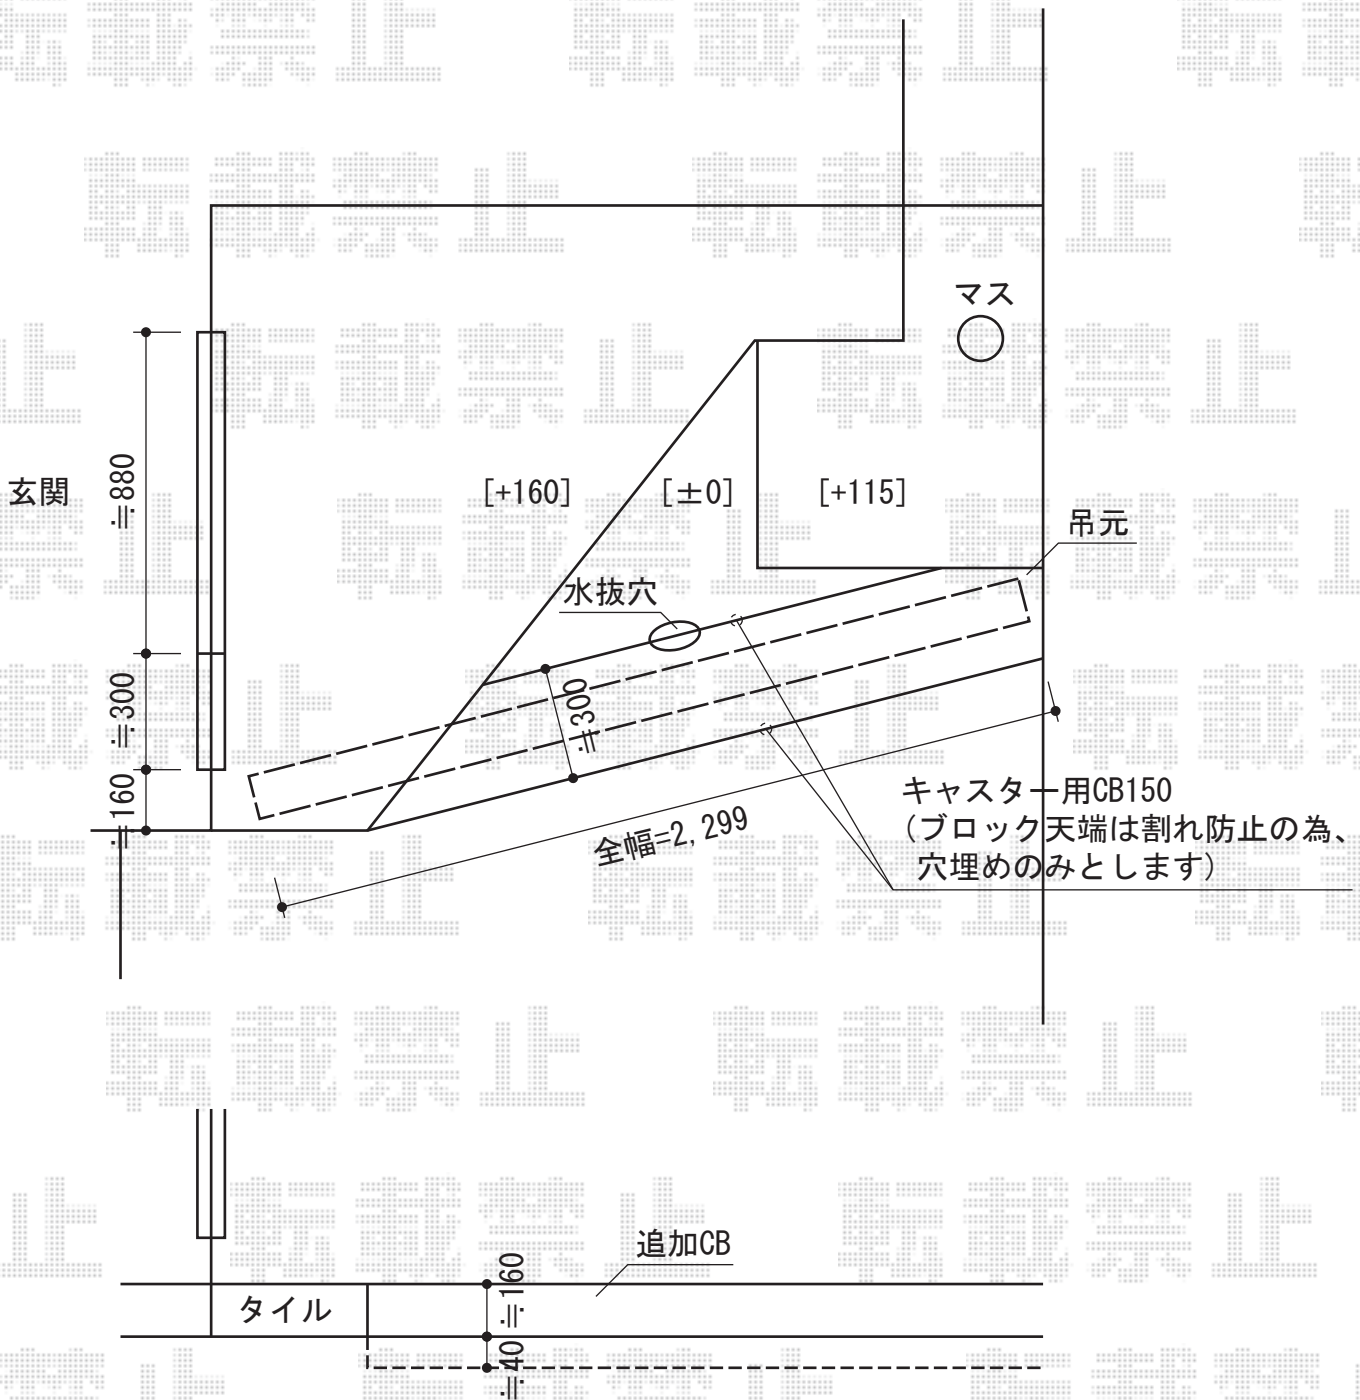

# トリップゲート ペットガード型 ノンレール 片開き

Value Select トリップゲート ペットガード型 ノンレール 片開き  
開口幅=2,199mm 全幅=2,299mm たたみ幅=454mm  
高さ=1,231mm  
色：ステンカラー  
キャスター数：2 落棒数：1

現場状況や作図制限により概略図の内容と多少の違いが生じることがございます。  
施工時は、現場優先とさせて頂きたく思いますので、お立会い頂き、  
最終のご指示のほど、何卒、宜しくお願い致します。