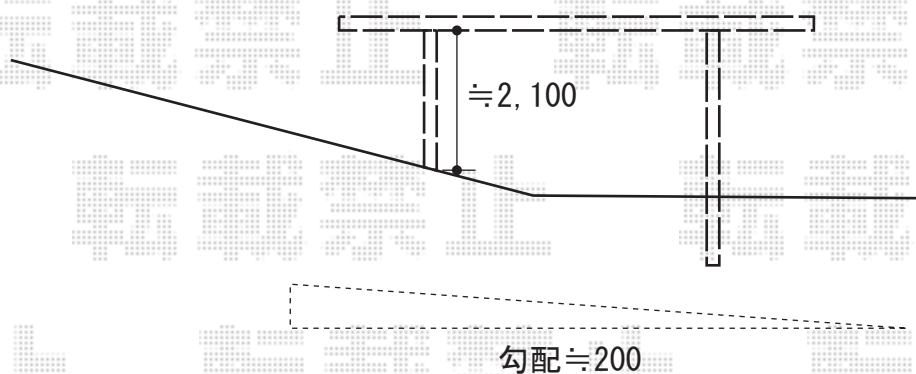

カーブポートシグマIII 積雪～30cm対応

ガス管
○

トステム カーブポートシグマIII 積雪～30cm対応
幅=2,701mm
奥行=5,686mm
色：シャイングレー
屋根材：ガリレポリカ（クリアマット/すりガラス調）
柱仕様：ロング柱23仕様（有効高 約2,300mm）

現場状況や作図制限により概略図の内容と多少の違いが生じることがございます。
施工時は、現場優先とさせて頂きたく思いますので、お立会い頂き、
最終のご指示のほど、何卒、宜しくお願い致します。