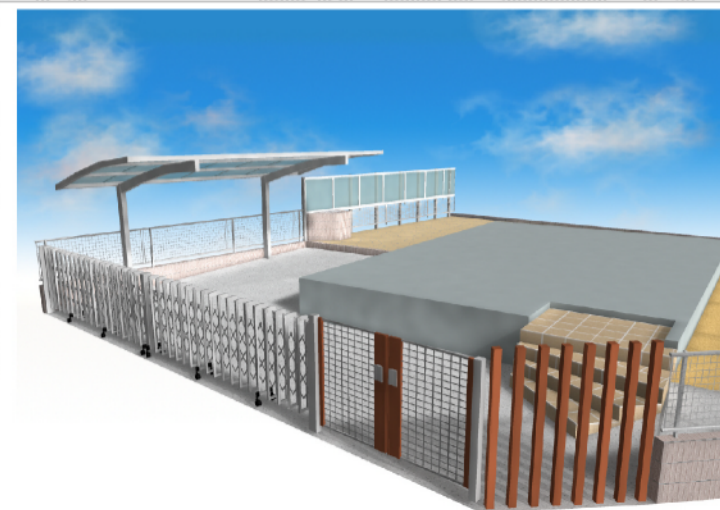

## カーポート・カーゲート・フェンス・門扉

TOEX アルメッシュフェンス1型 フリーポールタイプ  
 本体1枚 (W×H) = (1,979×800mm) × 3枚  
 柱 : T-8×4本  
 部品セットA : 4セット  
 端部キャップ : 1セット  
 色 : 【未定】

新設フェンス

トステム カーポートシグマIII 積雪~30cm対応  
 幅=2,701mm  
 奥行=5,686mm  
 色 : 【未定】  
 屋根材 : ポリカーボネート【色未定】  
 柱仕様 : ロング柱23仕様 (有効高 約2,300mm)

新設フェンス

TOEX アルシャインII H型Aタイプ ノンレール 両開き  
 開口幅=6,579mm  
 全幅=6,715mm  
 たたみ幅=575+561mm  
 高さ=1,250mm  
 色 : 【未定】  
 キャスター数 : 4箇所  
 落棒数 : 4本

新設カーゲート

新設カーポート

新設  
枕木材 70角

新設門扉

TOEX アルミ多段柱施工フェンス  
 本体1枚 (W×H) = シャレオR P型 (1,979×1,000mm) × 4枚  
 本体1枚 (W×H) = プリレオR7型 (1,979×800mm) × 3枚  
 アルミ多段柱 : T-18×5本  
 上下ブラケットセットA : 5セット  
 中間ブラケットセットA : 5セット  
 継手セット : A×2セット・C×3セット  
 端部キャップ : A×1セット・C×1セット  
 色 : 【未定】

TOEX ライフモダンII D-style CA型門扉 両開き 柱使用  
 扉1枚 (W×H) = (900・900×1,200mm)  
 色 : 【仮】ナチュラルシルバー+柿渋  
 錠 : DS錠  
 開き : 内開き

TOEX デザイナーズパーツ 枕木材  
 本体 : 70×70 (L1750) × 8本  
 枕木材用キャップ : 70角用×8セット  
 キャップ接着剤 : 1セット  
 取付材 (3セット入) : 3セット  
 施工ベース (3個入) : L100×3セット  
 色 : マテリアルカラー【色未定】