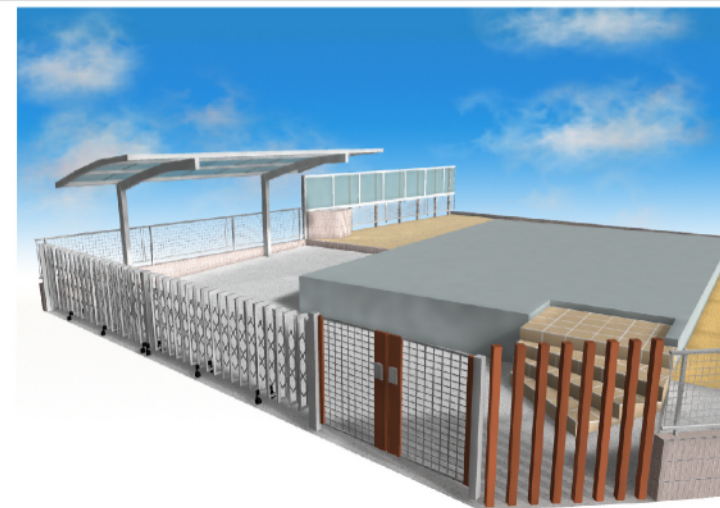

# カーポート・カーゲート・フェンス・門扉

TOEX アルメッシュフェンス1型 フリーポールタイプ  
 本体1枚 (W×H) = (1,979×800mm) × 3枚  
 柱: T-8×4本  
 部品セットA: 4セット  
 端部キャップ: 1セット  
 色: 【未定】

新設フェンス

トステム カーポートシグマIII 積雪~30cm対応  
 幅=2,701mm  
 奥行=5,686mm  
 色: 【未定】  
 屋根材: ポリカーボネート【色未定】  
 柱仕様: ロング柱23仕様 (有効高 約2,300mm)

新設フェンス

TOEX アルシャインII H型Aタイプ ノンレール 両開き  
 開口幅=6,579mm  
 全幅=6,715mm  
 たたみ幅=575+561mm  
 高さ=1,250mm  
 色: 【未定】  
 キャスター数: 4箇所  
 落棒数: 4本

新設カーゲート

新設カーポート

新設  
枕木材 70角

新設門扉

TOEX アルミ多段柱施工フェンス  
 本体1枚 (W×H) = シャレオR P型 (1,979×1,000mm) × 4枚  
 本体1枚 (W×H) = プリレオR7型 (1,979×800mm) × 3枚  
 アルミ多段柱: T-18×5本  
 上下ブラケットセットA: 5セット  
 中間ブラケットセットA: 5セット  
 継手セット: A×2セット・C×3セット  
 端部キャップ: A×1セット・C×1セット  
 色: 【未定】

TOEX ライフモダンII D-style CA型門扉 両開き 柱使用  
 扉1枚 (W×H) = (900・900×1,200mm)  
 色: 【仮】ナチュラルシルバー+柿渋  
 錠: DS錠  
 開き: 内開き

TOEX デザイナーズパーツ 枕木材  
 本体: 70×70 (L1750) × 8本  
 枕木材用キャップ: 70角用×8セット  
 キャップ接着剤: 1セット  
 取付材 (3セット入): 3セット  
 施工ベース (3個入): L100×3セット  
 色: マテリアルカラー【色未定】