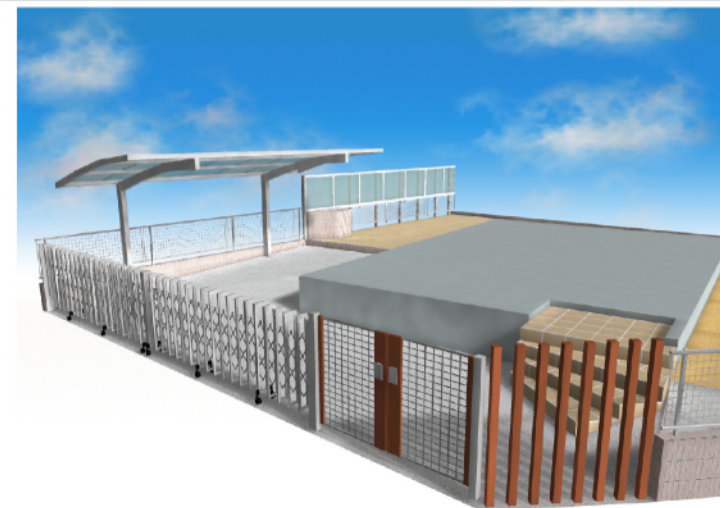

カーポート・カーゲート・フェンス・門扉

TOEX アルメッシュフェンス1型 フリーポールタイプ
 本体1枚 (W×H) = (1,979×800mm) × 3枚
 柱 : T-8×4本
 部品セットA : 4セット
 端部キャップ : 1セット
 色 : 【未定】

新設フェンス

トステム カーポートシグマIII 積雪~30cm対応
 幅=2,701mm
 奥行=5,686mm
 色 : 【未定】
 屋根材 : ポリカーボネート【色未定】
 柱仕様 : ロング柱23仕様 (有効高 約2,300mm)

新設フェンス

TOEX アルシャインII H型Aタイプ ノンレール 両開き
 開口幅=6,579mm
 全幅=6,715mm
 たたみ幅=575+561mm
 高さ=1,250mm
 色 : 【未定】
 キャスター数 : 4箇所
 落棒数 : 4本

新設カーゲート

新設カーポート

新設
枕木材 70角

新設門扉

TOEX アルミ多段柱施工フェンス
 本体1枚 (W×H) = シャレオR P型 (1,979×1,000mm) × 4枚
 本体1枚 (W×H) = プリレオR7型 (1,979×800mm) × 3枚
 アルミ多段柱 : T-18×5本
 上下ブラケットセットA : 5セット
 中間ブラケットセットA : 5セット
 継手セット : A×2セット・C×3セット
 端部キャップ : A×1セット・C×1セット
 色 : 【未定】

TOEX ライフモダンII D-style CA型門扉 両開き 柱使用
 扉1枚 (W×H) = (900・900×1,200mm)
 色 : 【仮】ナチュラルシルバー+柿渋
 錠 : DS錠
 開き : 内開き

TOEX デザイナーズパーツ 枕木材
 本体 : 70×70 (L1750) × 8本
 枕木材用キャップ : 70角用×8セット
 キャップ接着剤 : 1セット
 取付材 (3セット入) : 3セット
 施工ベース (3個入) : L100×3セット
 色 : マテリアルカラー【色未定】