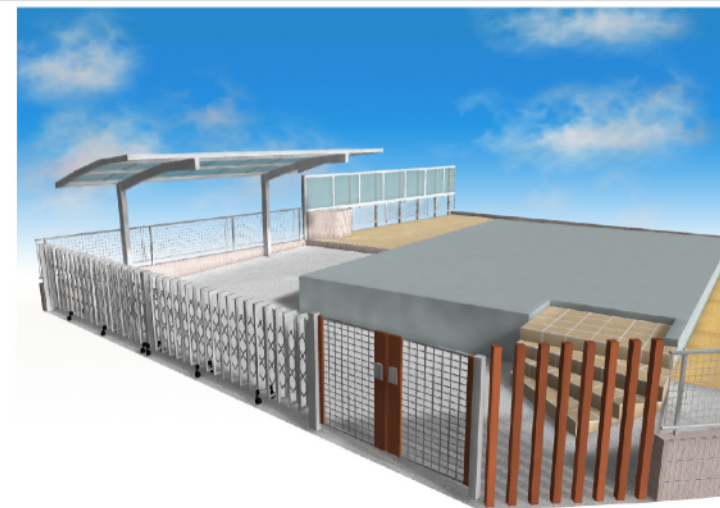

カーポート・カーゲート・フェンス・門扉

TOEX アルメッシュフェンス1型 フリーポールタイプ
 本体1枚 (W×H) = (1,979×800mm) × 3枚
 柱: T-8×4本
 部品セットA: 4セット
 端部キャップ: 1セット
 色: 【未定】

新設フェンス

トステム カーポートシグマIII 積雪~30cm対応
 幅=2,701mm
 奥行=5,686mm
 色: 【未定】
 屋根材: ポリカーボネート【色未定】
 柱仕様: ロング柱23仕様 (有効高 約2,300mm)

新設フェンス

TOEX アルシャインII H型Aタイプ ノンレール 両開き
 開口幅=6,579mm
 全幅=6,715mm
 たたみ幅=575+561mm
 高さ=1,250mm
 色: 【未定】
 キャスター数: 4箇所
 落棒数: 4本

新設カーゲート

新設カーポート

新設
枕木材 70角

新設門扉

TOEX アルミ多段柱施工フェンス
 本体1枚 (W×H) = シャレオR P型 (1,979×1,000mm) × 4枚
 本体1枚 (W×H) = プリレオR7型 (1,979×800mm) × 3枚
 アルミ多段柱: T-18×5本
 上下ブラケットセットA: 5セット
 中間ブラケットセットA: 5セット
 継手セット: A×2セット・C×3セット
 端部キャップ: A×1セット・C×1セット
 色: 【未定】

TOEX ライフモダンII D-style CA型門扉 両開き 柱使用
 扉1枚 (W×H) = (900・900×1,200mm)
 色: 【仮】ナチュラルシルバー+柿渋
 錠: DS錠
 開き: 内開き

TOEX デザイナーズパーツ 枕木材
 本体: 70×70 (L1750) × 8本
 枕木材用キャップ: 70角用×8セット
 キャップ接着剤: 1セット
 取付材(3セット入): 3セット
 施工ベース(3個入): L100×3セット
 色: マテリアルカラー【色未定】