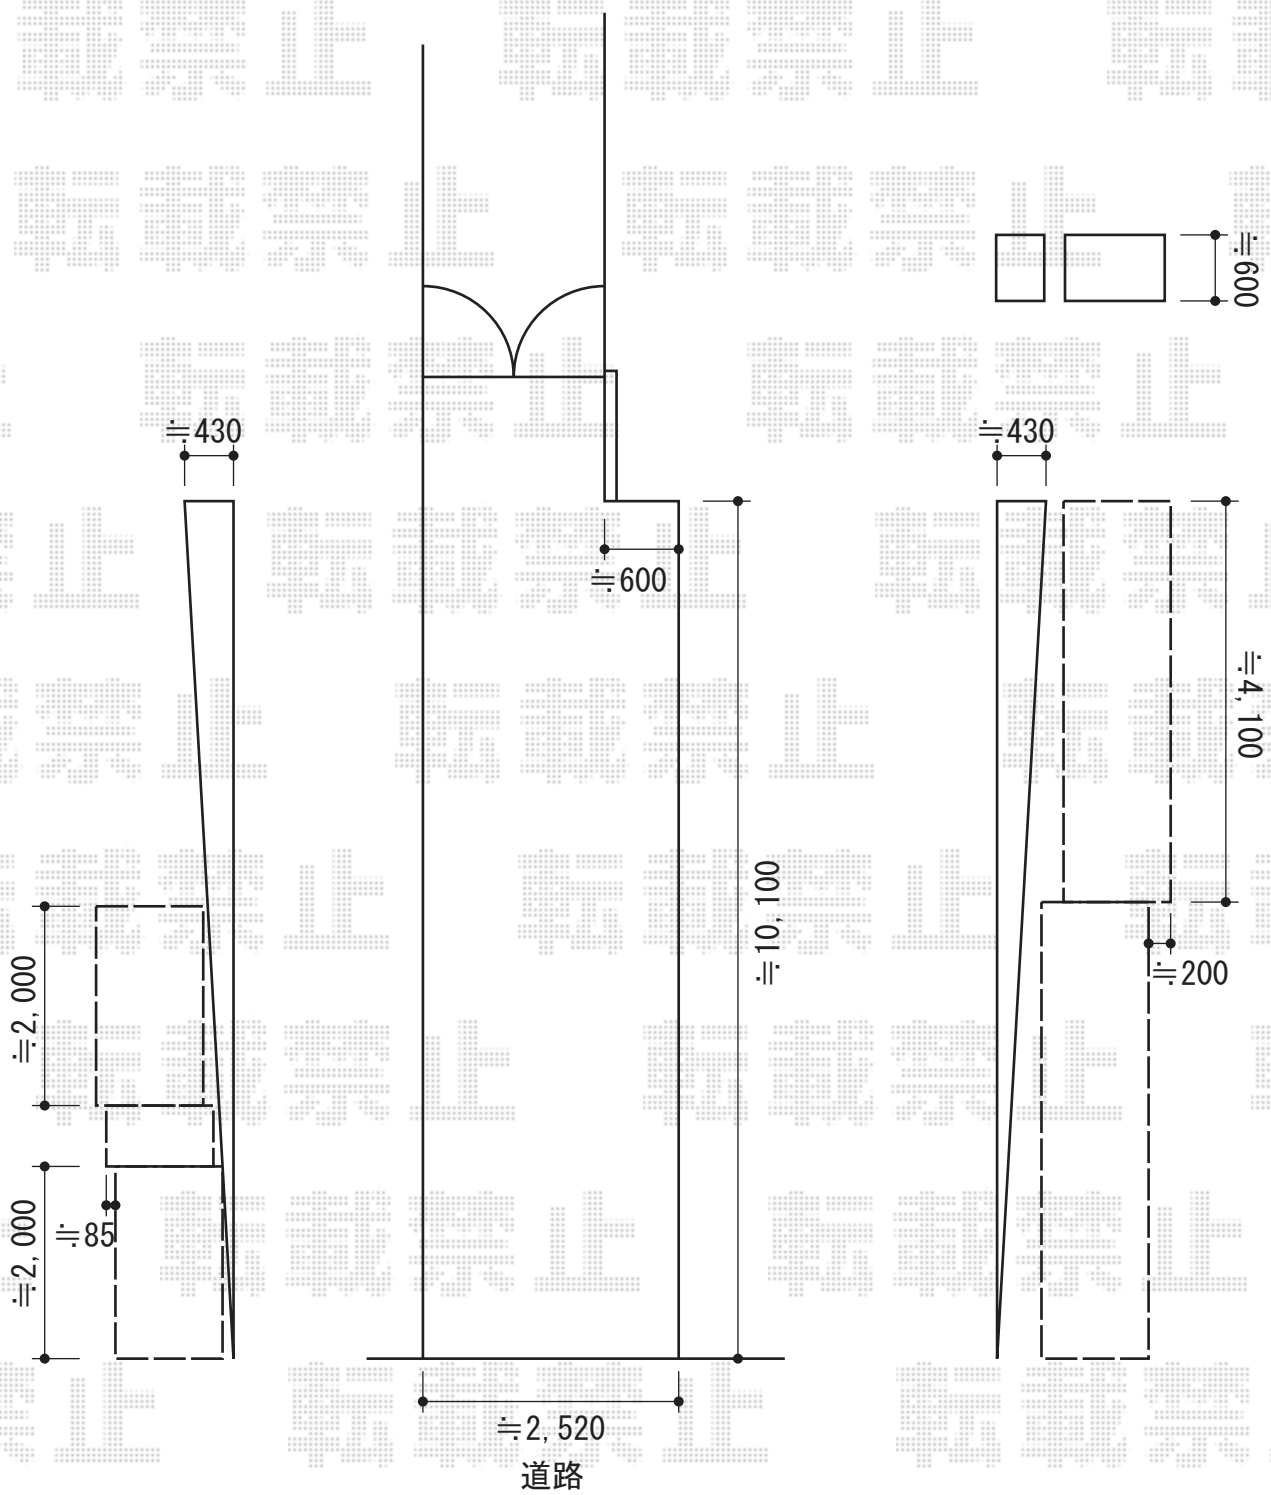

# フェンス・カーゲート

YKK AP イーネットフェンス1F型 自由柱タイプ  
 本体1枚 (W×H) = (1,990×1,200mm/¥8,900.-) × 6  
 柱仕様 : アルミ自由柱T120 (¥5,500.-) × 8  
 色 : プラチナステン  
 部品 : 端部キャップ (¥400.-) × 2 コーナー部品 (¥2,100.-) × 1

Value Select トリップゲート ペットガード型 ノンレール 片開き 26S  
 開口幅=2,551mm  
 全幅=2,651mm  
 たたみ幅=516mm  
 高さ=1,200mm  
 色 : ステンカラー  
 キャスター数 : 2  
 落棒数 : 1

現場状況や作図制限により概略図の内容と多少の違いが生じることがございます。  
 施工時は、現場優先とさせて頂きたく思いますので、お立会い頂き、  
 最終のご指示のほど、何卒、宜しくお願い致します。

EX-SHOP  
[HTTP://WWW.EX-SHOP.NET](http://www.ex-shop.net)

担当 : 岡本