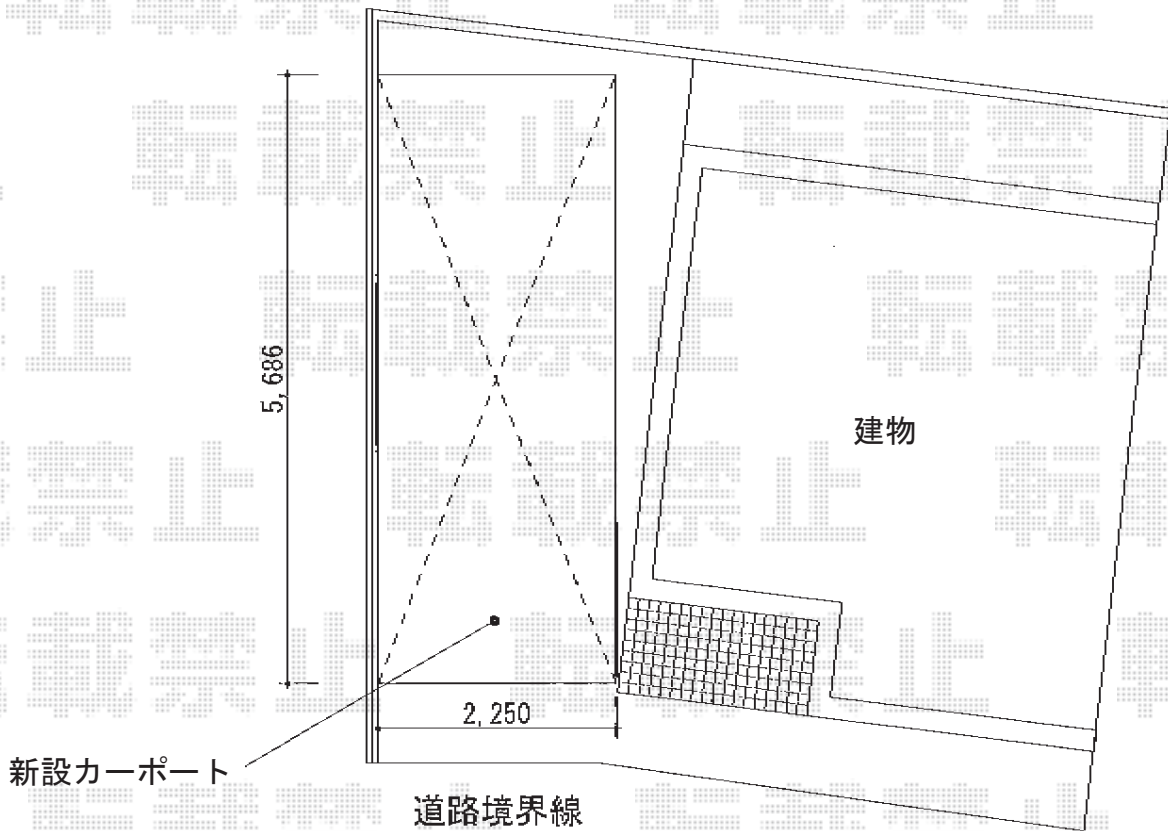

カーブポートシグマIII 積雪～30cm対応

トステム カーブポートシグマIII 積雪～30cm対応
幅=2,401mm
奥行=5,686mm
色：ブロンズ
屋根材：ガリレポリカ（クリアマット/すりガラス調）
柱仕様：ロング柱23仕様（有効高 約2,300mm）

現場状況や作図制限により概略図の内容と多少の違いが生じることがございます。
施工時は、現場優先とさせて頂きたく思いますので、お立会い頂き、
最終のご指示のほど、何卒、宜しくお願い致します。