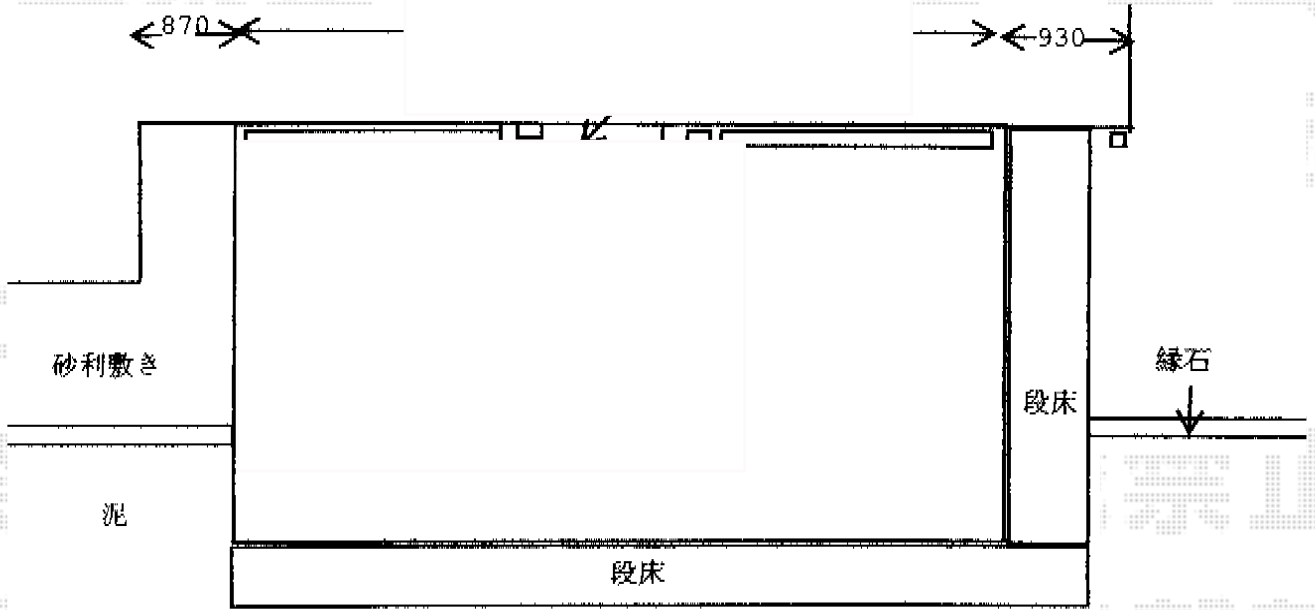

## YKK AP リウッドデッキ 200 単体

間口=2.5間 (4,451mm)

出幅=10尺 (3,020mm)

色：床板 ウォームグレイ/束柱 【プラチナステン】

床板：縦貼り (千鳥貼り)

束柱：Sタイプ (450mm)

メーカー希望小売価格：¥462,300.-

## YKK AP 段床セット 1段 正面・片側面タイプ

本体：2.5間×10尺

メーカー希望小売価格：¥191,500.-

現場状況や作図制限により概略図の内容と多少の違いが生じることがございます。  
施工時は、現場優先とさせて頂きたく思いますので、お立会い頂き、  
最終のご指示のほど、何卒、宜しくお願い致します。

EX-SHOP  
HTTP://WWW.EX-SHOP.NET

担当：岡本

全ての著作権は、エクスショップに帰属します。当社とのお取引目的外の使用・複製・転載禁止となっております。