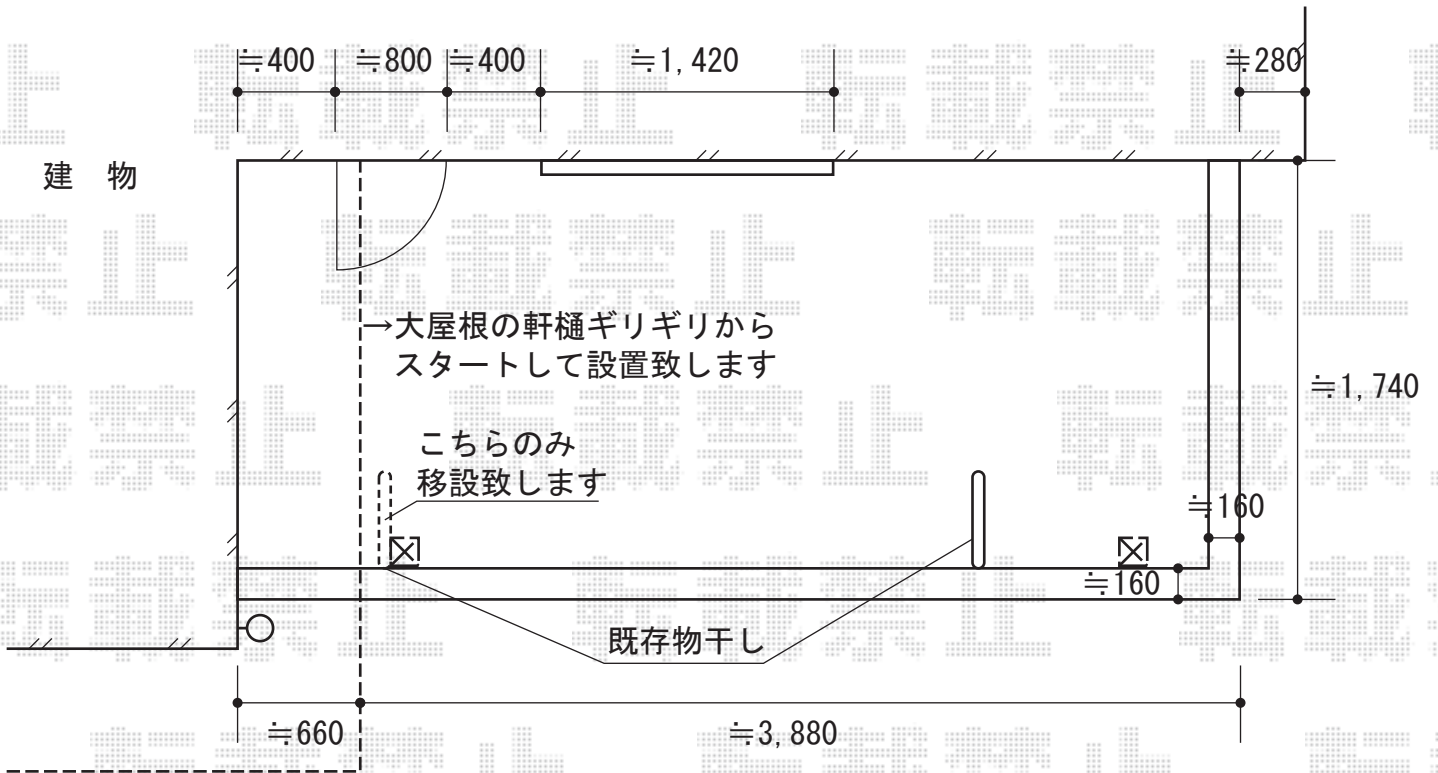

ライザーテラスII F型 屋根タイプ 単体 積雪～20cm対応

現場状況や作図制限により概略図の内容と多少の違いが生じることがございます。
施工時は、現場優先とさせて頂きたく思いますので、お立会い頂き、
最終のご指示のほど、何卒、宜しくお願い致します。

EX-SHOP
HTTP://WWW.EX-SHOP.NET

担当：本田

全ての著作権は、エクスショップに帰属します。当社とのお取引目的外の使用・複製・転載禁止となっております。