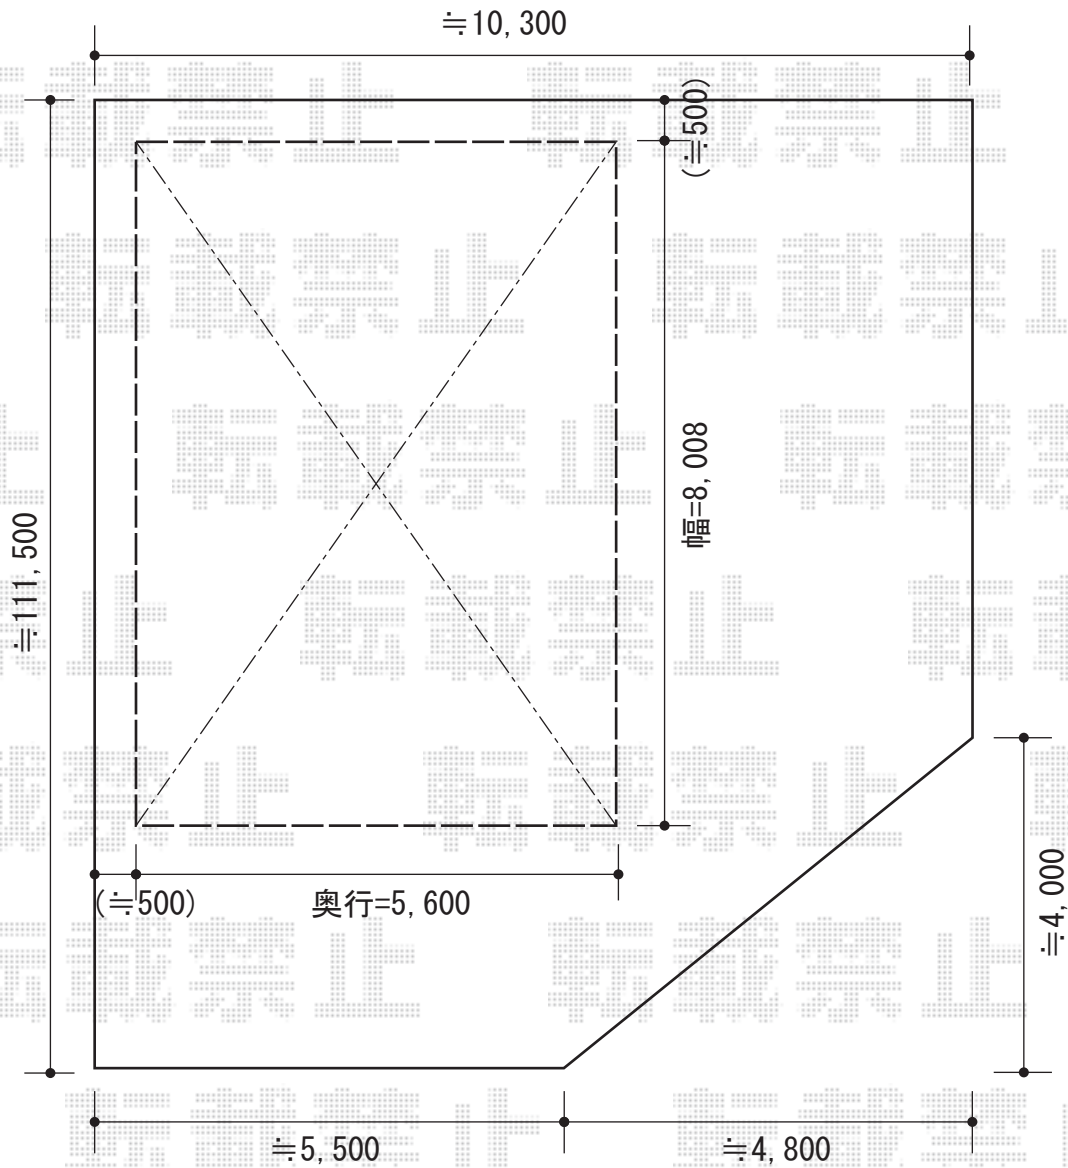

リベルポートシグマIII 3台用 積雪～30cm対応

トステム リベルポートシグマIII 3台用 積雪～30cm対応
幅=8,008mm
奥行=5,600mm
色：ブラック
屋根材：熱線吸収アクアポリカーボネート（ライトブルー）
柱仕様：ロング柱23仕様（有効高 約2,300mm）
オプション：柱ガード（¥7,000）×8本<柱4本分>

トステム 【片側】サイドパネル 2段（H800+H800） ロング柱23用
本体：56タイプ用
色：ブラック
パネル材：熱線吸収アクアポリカーボネート（ライトブルー）