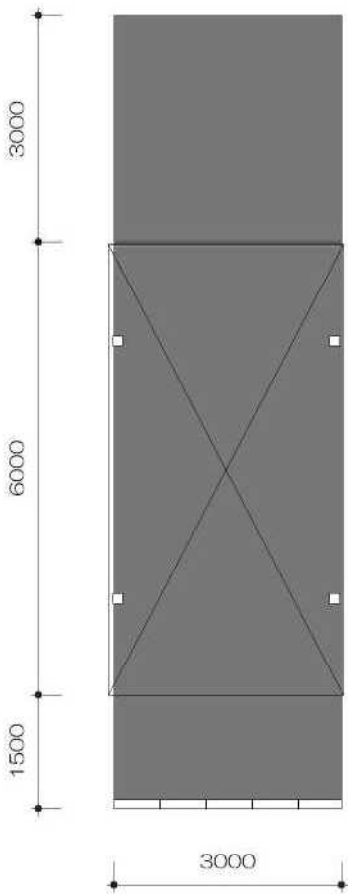

# ジーポートneo Bタイプ 積雪～100cm対応

アスファルト土間

コンクリート土間

YKK AP ジーポートneo Bタイプ 積雪～100cm対応  
幅=3,111mm  
奥行=5,966mm  
色:プラチナステン  
屋根材:スチール折板(ペフ無)  
柱仕様:角柱4本/横材なし/ハイルフ仕様(有効高 約3,000mm)

現場状況や作図制限により概略図の内容と多少の違いが生じることがございます。  
施工時は、現場優先とさせて頂きたく思いますので、お立会い頂き、  
最終のご指示のほど、何卒、宜しくお願い致します。