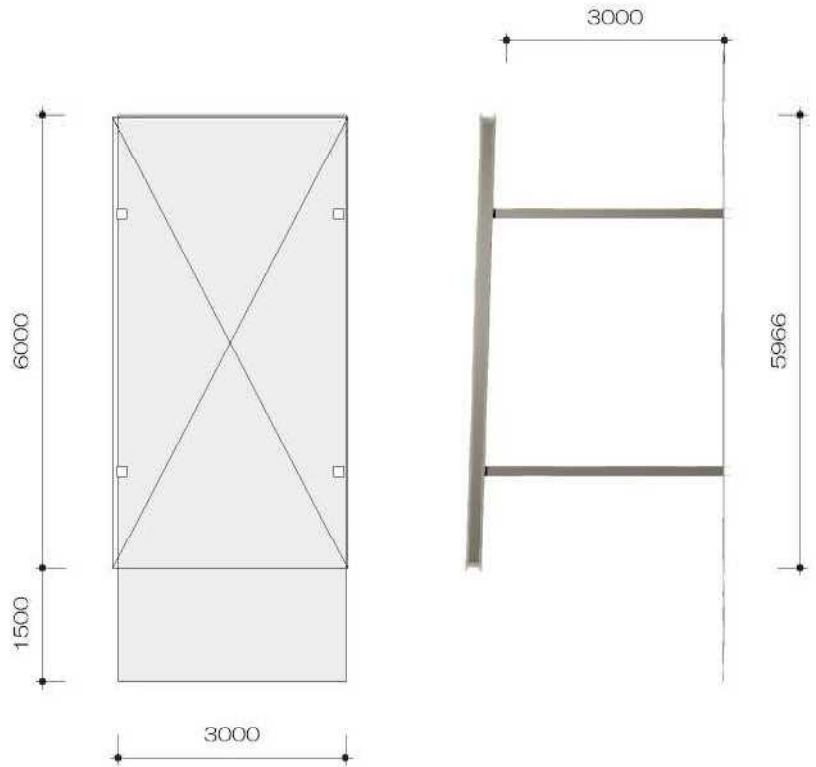

# ジーポートneo Bタイプ 積雪～100cm対応

アスファルト土間

コンクリート土間

YKK AP ジーポートneo Bタイプ 積雪～100cm対応  
幅=3,111mm  
奥行=5,966mm  
色:プラチナステン  
屋根材:スチール折板(ペフ無)  
柱仕様:角柱4本/横材なし/ハイルフ仕様(有効高 約3,000mm)

現場状況や作図制限により概略図の内容と多少の違いが生じることがございます。  
施工時は、現場優先とさせて頂きたく思いますので、お立会い頂き、  
最終のご指示のほど、何卒、宜しくお願い致します。