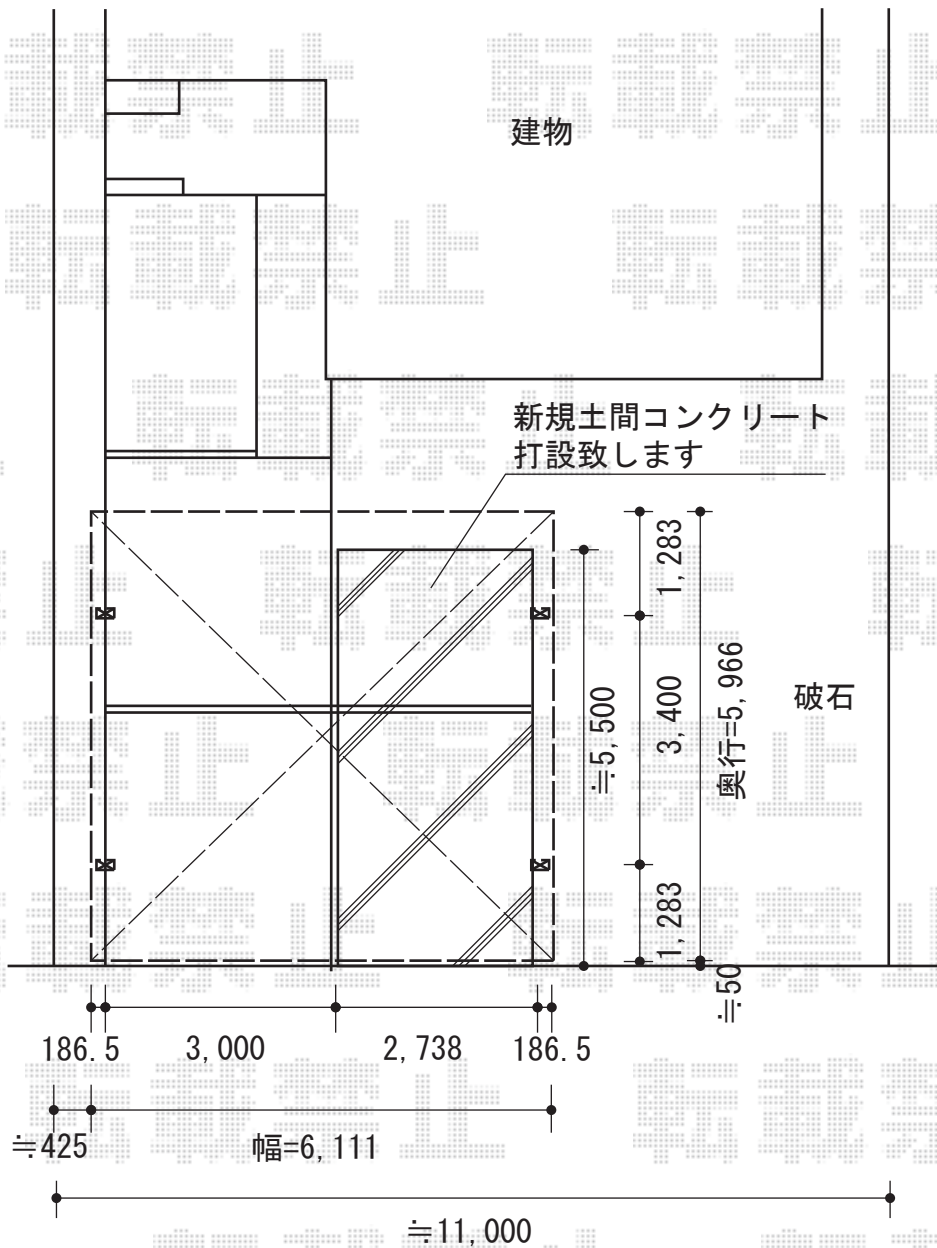

ジーポート neo Aタイプ 角柱仕様 積雪~100cm対応

ジーポート neo Aタイプ 角柱仕様 積雪~100cm対応
幅=6,111mm
奥行=5,966mm
色：カームブラック
屋根材：スチール折板
柱仕様：角柱4本/標準柱仕様（有効高 約2,355mm）
横材：有り
オプション：明かり取り屋根（長さ60用/3枚入）

現場状況や作図制限により概略図の内容と多少の違いが生じることがございます。
施工時は、現場優先とさせて頂きたく思いますので、お立会い頂き、
最終のご指示のほど、何卒、宜しくお願い致します。