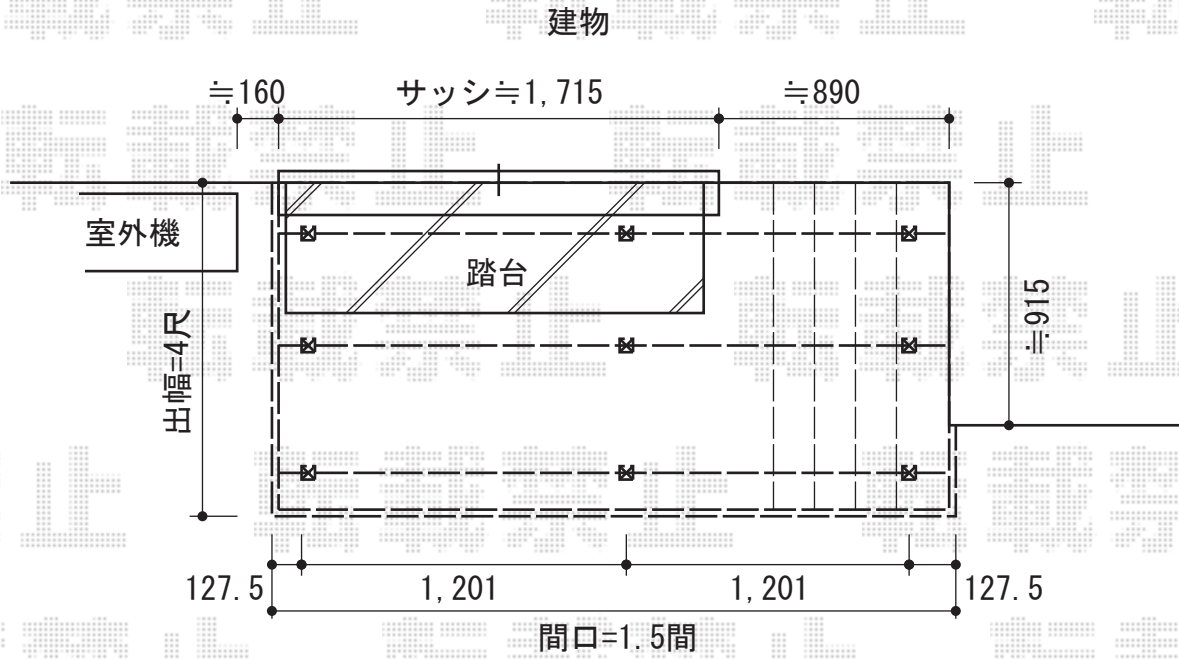

リウッドデッキ 200 単体

YKK AP リウッドデッキ200 単体

間口=1.5間 (2,657mm)

出幅=4尺 (1,225mm)

色：床板/ナチュラルブラウン束柱/カームブラック

床板：縦張り

束柱：Tタイプ(400~500mm)

オプション：デッキフェンス材補強材