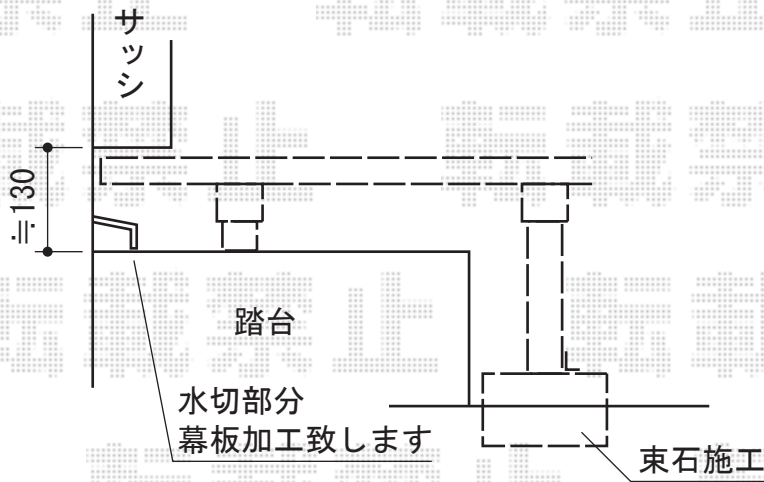

リウッドデッキ 200 単体

YKK AP リウッドデッキ200 単体

間口=1.5間 (2,657mm)

出幅=4尺 (1,225mm)

色：床板/ナチュラルブラウン束柱/カームブラック

床板：縦張り

束柱：Tタイプ(400~500mm)

オプション：デッキフェンス材補強材

現場状況や作図制限により概略図の内容と多少の違いが生じることがございます。
 施工時は、現場優先とさせて頂きたく思いますので、お立会い頂き、
 最終のご指示のほど、何卒、宜しくお願い致します。

EX-SHOP
[HTTP://WWW.EX-SHOP.NET](http://www.ex-shop.net)

担当：西村

全ての著作権は、エクスショップに帰属します。当社とのお取引目的外の使用・複製・転載禁止となっております。