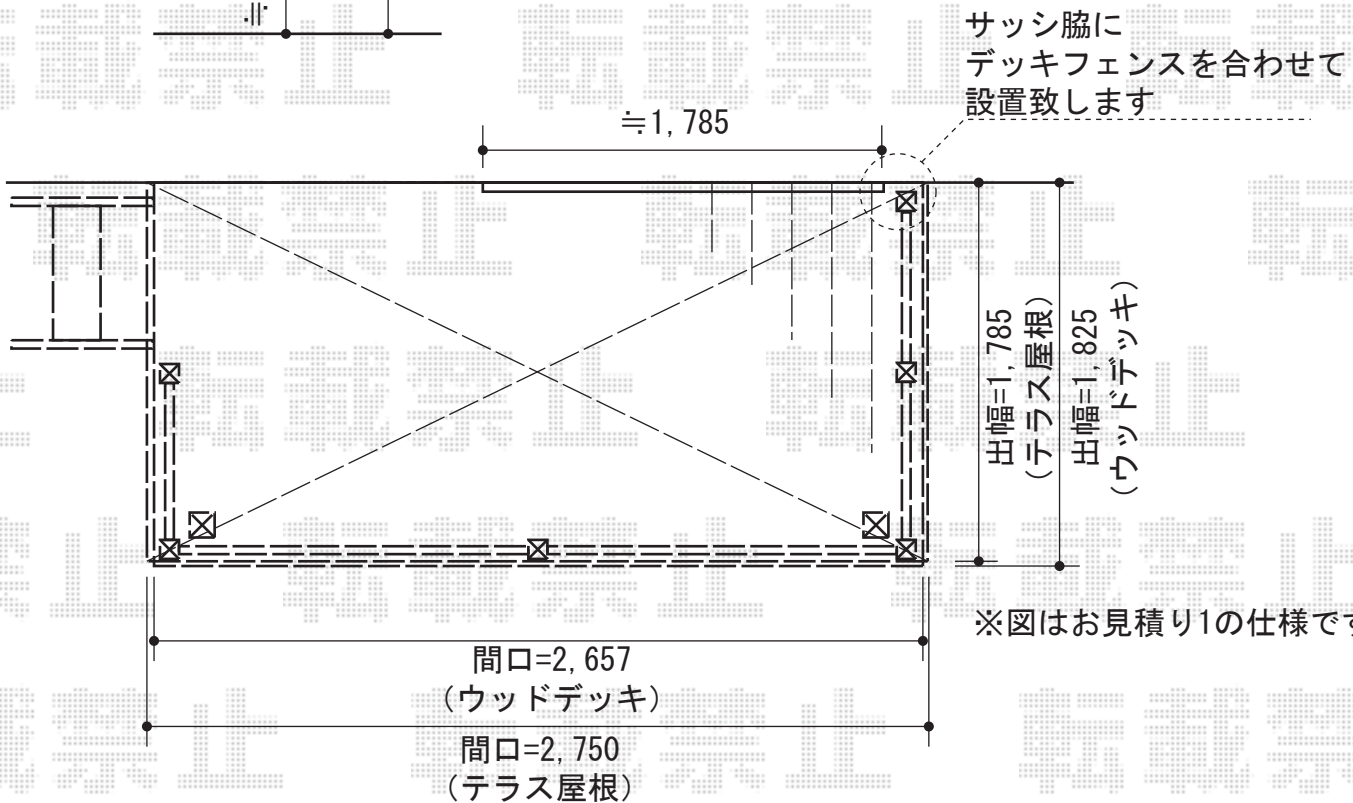

# リウッドデッキ200 単体

YKK AP リウッドデッキ200 単体  
 間口=①1.5間 (2,657mm) ②3,057mm  
 出幅=6尺 (1,825mm)  
 色: 【仮】ウォームグレイ  
 床板: 縦張り  
 束柱: Tタイプ (400~500mm) 【仮 プラチナステン】  
 オプション: リウッドステップ4型 Lタイプ3段

※図はお見積り1の仕様です。

①YKK AP リウッドデッキフェンス2型 ラチス格子  
 本体1枚 (W×H) =08用T80 (745×700mm) ×3枚  
 本体1枚 (W×H) =12用T80 (1,145×700mm) ×2枚  
 中柱: T80×2本  
 端柱: T80×2本  
 90°専用角柱: T80×2本  
 デッキ材補強材: 2セット  
 色: 【仮】ウォームグレイ

②YKK AP リウッドデッキフェンス2型 ラチス格子  
 本体1枚 (W×H) =08用T80 (745×700mm) ×5枚  
 本体1枚 (W×H) =12用T80 (1,145×700mm) ×1枚  
 中柱: T80×3本  
 端柱: T80×2本  
 90°専用角柱: T80×2本  
 デッキ材補強材: 2セット  
 色: 【仮】ウォームグレイ

現場状況や作図制限により概略図の内容と多少の違いが生じることがございます。  
 施工時は、現場優先とさせて頂きたく思いますので、お立会い頂き、  
 最終のご指示のほど、何卒、宜しくお願い致します。