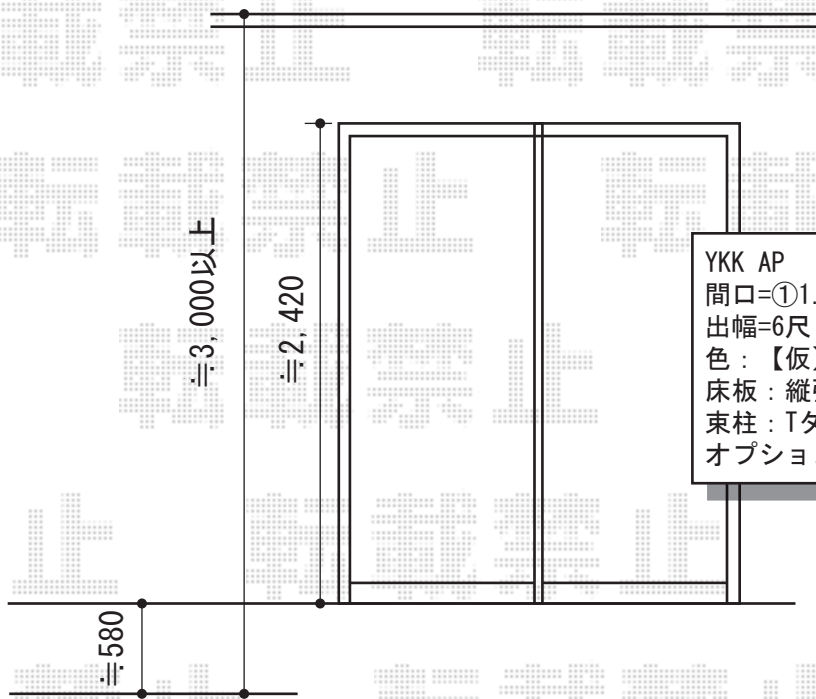

# リウッドデッキ200 単体

YKK AP リウッドデッキ200 単体  
 間口=①1.5間 (2,657mm) ②3,057mm  
 出幅=6尺 (1,825mm)  
 色: 【仮】ウォームグレイ  
 床板: 縦張り  
 束柱: Tタイプ (400~500mm) 【仮 プラチナステン】  
 オプション: リウッドステップ4型 Lタイプ3段

※図はお見積り1の仕様です。

①YKK AP リウッドデッキフェンス2型 ラチス格子  
 本体1枚 (W×H) =08用T80 (745×700mm) ×3枚  
 本体1枚 (W×H) =12用T80 (1,145×700mm) ×2枚  
 中柱: T80×2本  
 端柱: T80×2本  
 90°専用角柱: T80×2本  
 デッキ材補強材: 2セット  
 色: 【仮】ウォームグレイ

②YKK AP リウッドデッキフェンス2型 ラチス格子  
 本体1枚 (W×H) =08用T80 (745×700mm) ×5枚  
 本体1枚 (W×H) =12用T80 (1,145×700mm) ×1枚  
 中柱: T80×3本  
 端柱: T80×2本  
 90°専用角柱: T80×2本  
 デッキ材補強材: 2セット  
 色: 【仮】ウォームグレイ

現場状況や作図制限により概略図の内容と多少の違いが生じることがございます。  
 施工時は、現場優先とさせて頂きたく思いますので、お立会い頂き、  
 最終のご指示のほど、何卒、宜しくお願い致します。