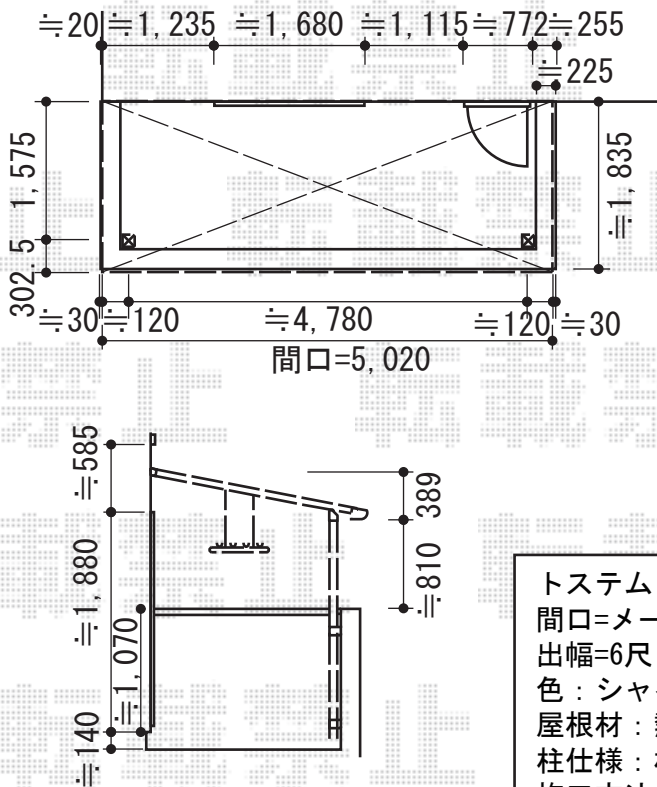

オーニング・テラス屋根

オーニング①

オーニング②

バルコニー屋根

【オーニング①】

トステム 彩鳥L型 フリルタイプ 手動式

間口=関東間2.5間 (4,550mm)

出幅=3,000mm

本体色：シャイングレー

キャンバス色：ポリエステル

(ストライプキャメルベージュ)

駆動：【特注】外観左側駆動

クランクハンドル：1500タイプ

【オーニング②】

トステム 彩鳥L型 フリルタイプ 手動式

間口=関東間2.0間 (3,640mm)

出幅=1,250mm

本体色：オータムブラウン

キャンバス色：ポリエステル

(ブリティッシュグリーン)

駆動：外観右側駆動

クランクハンドル：1500タイプ

トステム ライザーテラスII F型 屋根タイプ 単体 積雪~20cm対応

間口=メーター5000通し (柱芯々4,800mm 屋根幅5,020mm)

出幅=6尺 (1,785mm)

色：シャイングレー

屋根材：熱線吸収アクアポリカーボネート (ライトブルー)

柱仕様：柱奥行移動タイプ (柱2本)

施工方法：下止め

オプション：吊り下げ物干し (標準 2本入)

現場状況や作図制限により概略図の内容と多少の違いが生じることがございます。
施工時は、現場優先とさせていただきますので、お立会い頂き、
最終のご指示のほど、何卒、宜しくお願い致します。

EX-SHOP
HTTP://WWW.EX-SHOP.NET