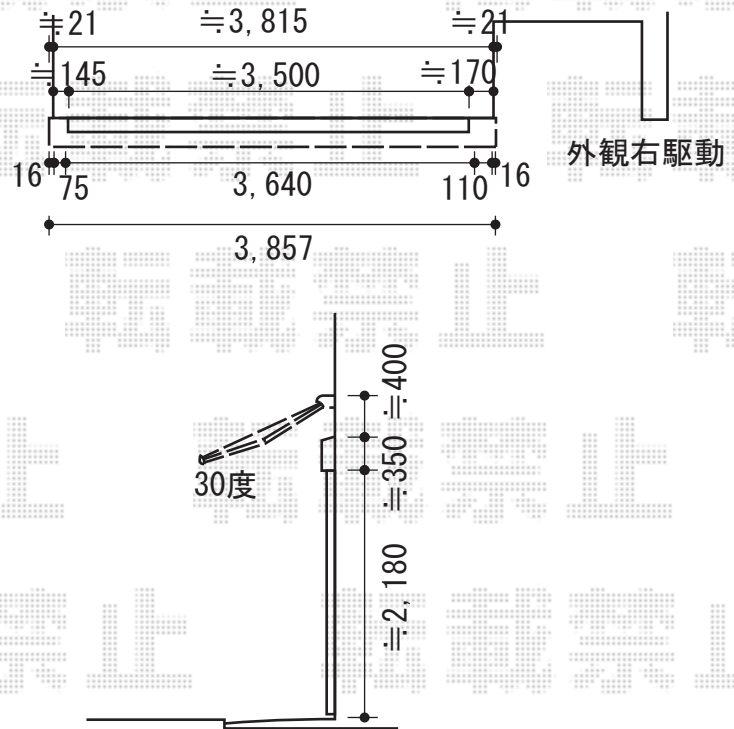

オーニング・テラス屋根

オーニング①

オーニング②

バルコニー屋根

【オーニング①】

トステム 彩鳥L型 フリルタイプ 手動式

間口=関東間2.5間 (4,550mm)

出幅=3,000mm

本体色：シャイングレー

キャンバス色：ポリエステル

(ストライプキャメルベージュ)

駆動：【特注】外観左側駆動

クランクハンドル：1500タイプ

【オーニング②】

トステム 彩鳥L型 フリルタイプ 手動式

間口=関東間2.0間 (3,640mm)

出幅=1,250mm

本体色：オータムブラウン

キャンバス色：ポリエステル

(ブリティッシュグリーン)

駆動：外観右側駆動

クランクハンドル：1500タイプ

トステム ライザーテラスII F型 屋根タイプ 単体 積雪~20cm対応

間口=メーター5000通し (柱芯々4,800mm 屋根幅5,020mm)

出幅=6尺 (1,785mm)

色：シャイングレー

屋根材：熱線吸収アクアポリカーボネート (ライトブルー)

柱仕様：柱奥行移動タイプ (柱2本)

施工方法：下止め

オプション：吊り下げ物干し (標準 2本入)

現場状況や作図制限により概略図の内容と多少の違いが生じることがございます。
施工時は、現場優先とさせていただきますので、お立会い頂き、
最終のご指示のほど、何卒、宜しくお願い致します。

EX-SHOP
HTTP://WWW.EX-SHOP.NET

担当：八浦