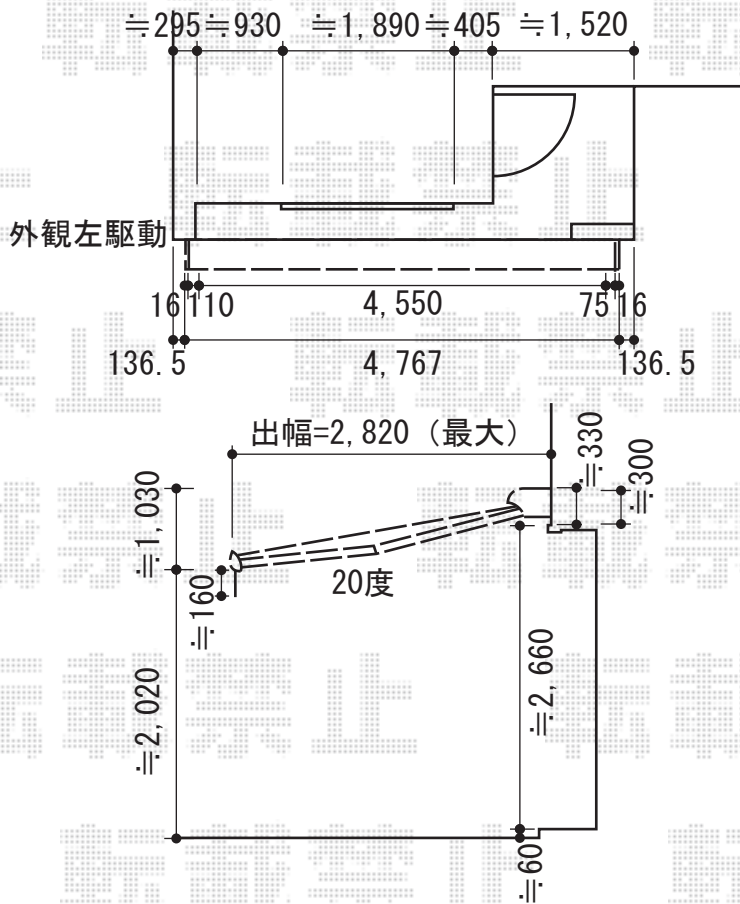

オーニング・テラス屋根

オーニング①