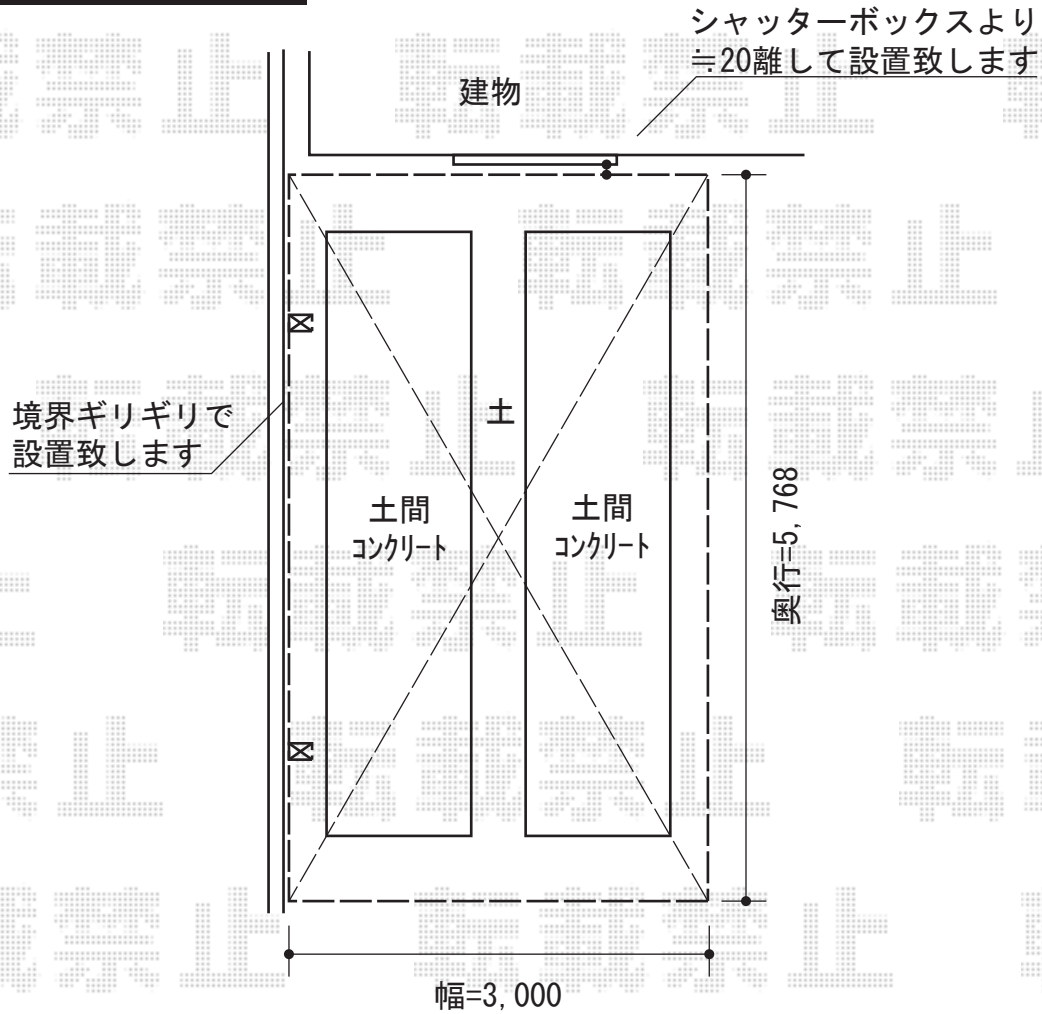

レイナポート 積雪～20cm対応

レイナポート 積雪～20cm対応

幅=3,000mm

奥行=5,768mm

色：プラチナステン

屋根材：ポリカーボネート（トーマイマット/すりガラス調）

柱仕様：標準柱仕様（有効高 約2,000mm）

現場状況や作図制限により概略図の内容と多少の違いが生じることがございます。
施工時は、現場優先とさせて頂きたく思いますので、お立会い頂き、
最終のご指示のほど、何卒、宜しくお願い致します。