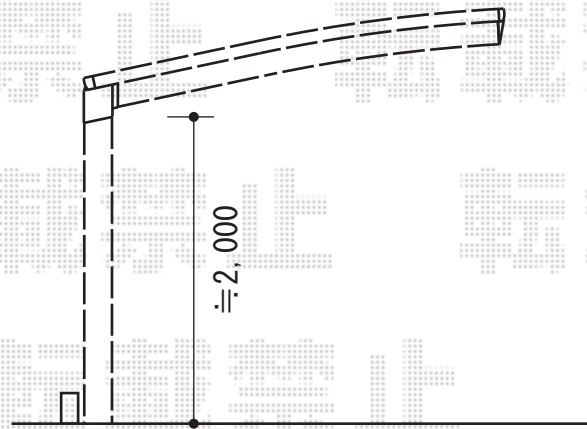

レイナポート 積雪～20cm対応

レイナポート 積雪～20cm対応

幅=3,000mm

奥行=5,768mm

色：プラチナステン

屋根材：ポリカーボネート（トーマイマット/すりガラス調）

柱仕様：標準柱仕様（有効高 約2,000mm）

現場状況や作図制限により概略図の内容と多少の違いが生じることがございます。
施工時は、現場優先とさせて頂きたく思いますので、お立会い頂き、
最終のご指示のほど、何卒、宜しくお願い致します。