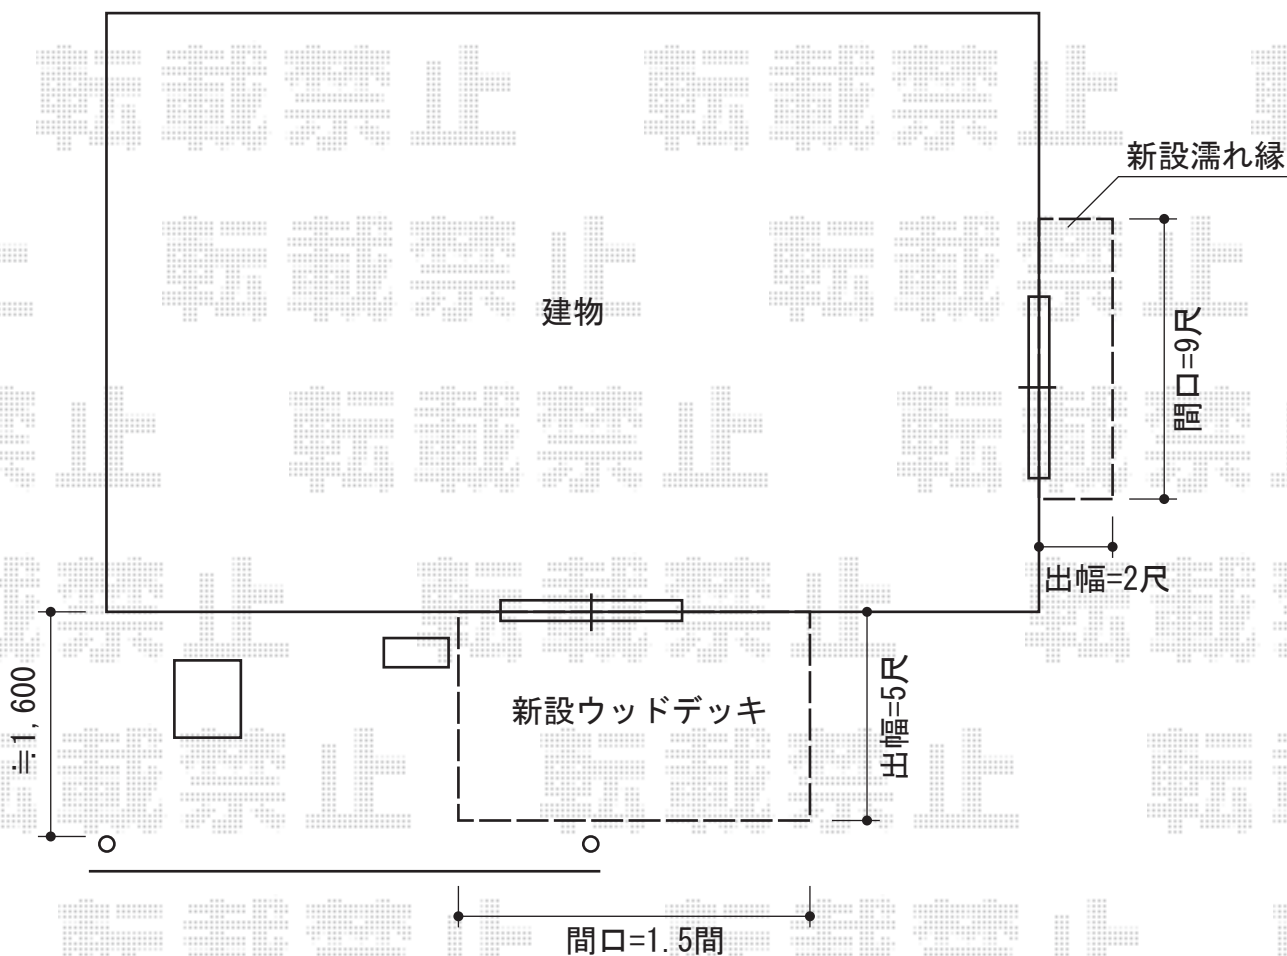

リウッドデッキ200 単体

YKK AP リウッドデッキ200 単体

間口=1.5間 (2,657mm)

出幅=5尺 (1,525mm)

色：ホワイトブラウン

床板：縦張り

束柱：Tタイプ (400~500mm) (カームブラック)

YKK AP 濡れ縁 壁付タイプ

間口=9尺 (2,711mm)

出幅=2尺 (600mm)

色：ひのき

現場状況や作図制限により概略図の内容と多少の違いが生じることがございます。
施工時は、現場優先とさせて頂きたく思いますので、お立会い頂き、
最終のご指示のほど、何卒、宜しくお願い致します。

EX-SHOP
HTTP://WWW.EX-SHOP.NET

担当:小林