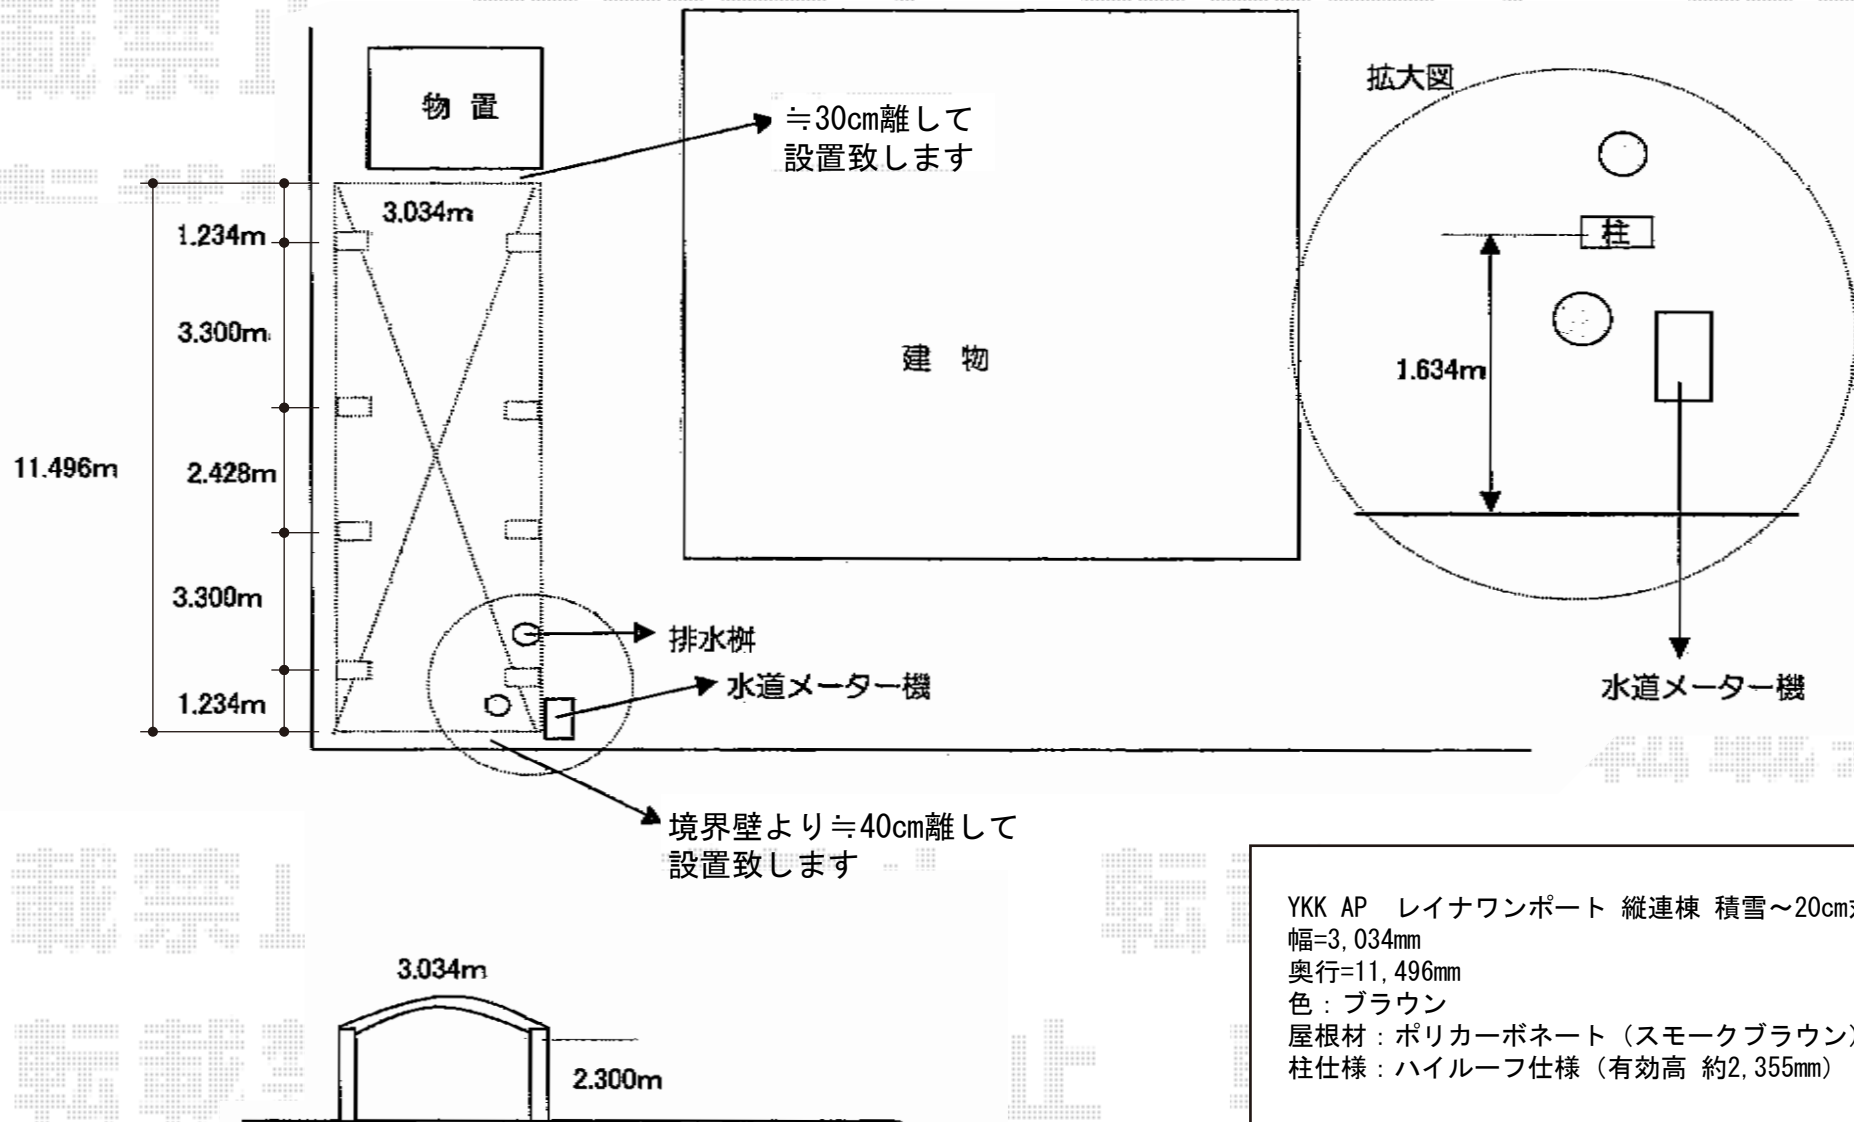

レイナワンポート 縦連棟 積雪～20cm対応

YKK AP レイナワンポート 縦連棟 積雪～20cm対応
 幅=3,034mm
 奥行=11,496mm
 色：ブラウン
 屋根材：ポリカーボネート（スモークブラウン）
 柱仕様：ハイルーフ仕様（有効高 約2,355mm）

現場状況や作図制限により概略図の内容と多少の違いが生じることがございます。
 施工時は、現場優先とさせて頂きたく思いますので、お立会い頂き、
 最終のご指示のほど、何卒、宜しくお願い致します。