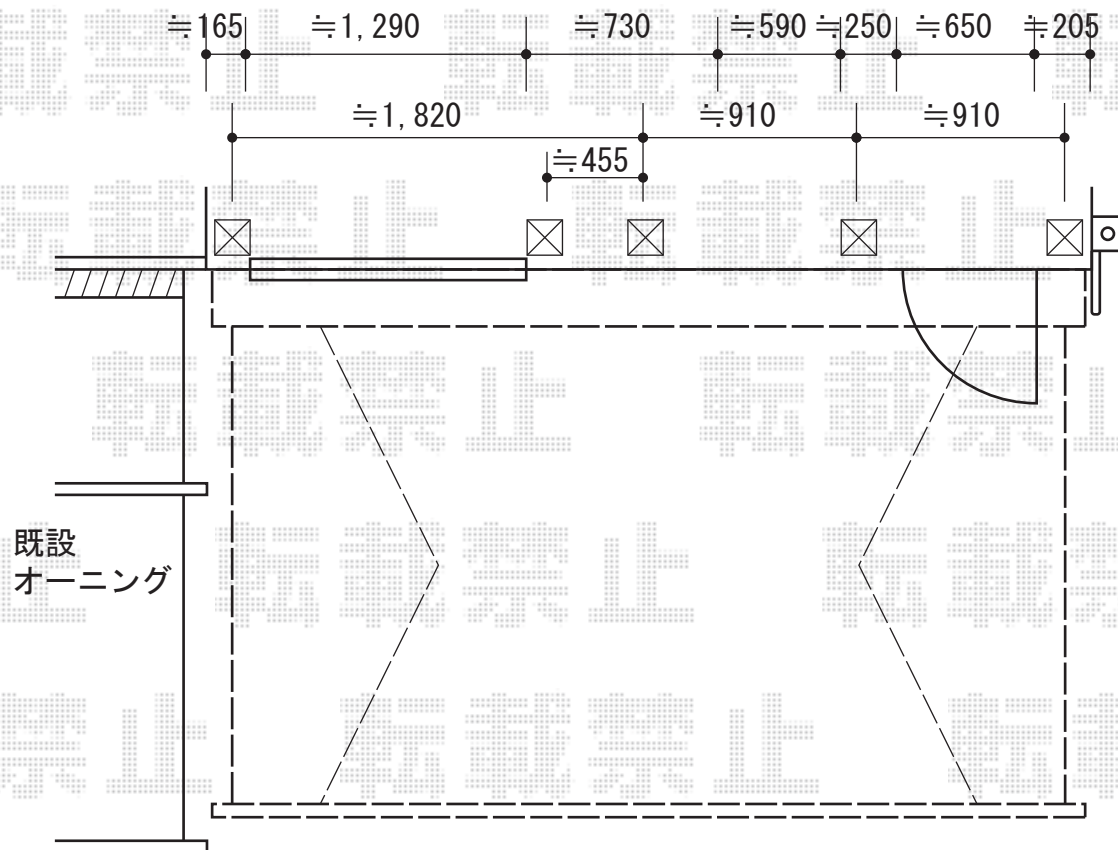

彩鳥L型 ボックスタイプ 電動式

トステム 彩鳥L型 ボックスタイプ 電動式

間口=関東間2.0間 (3,640mm)

出幅=2,500mm

本体色：ホワイト

キャンバス色：ポリエステル（ブリティッシュグリーン）

駆動：外観左駆動

フリル：あり（台形）

電動式タイプ：室内露出型

現場状況や作図制限により概略図の内容と多少の違いが生じることがございます。
 施工時は、現場優先とさせて頂きたく思いますので、お立会い頂き、
 最終のご指示のほど、何卒、宜しくお願い致します。