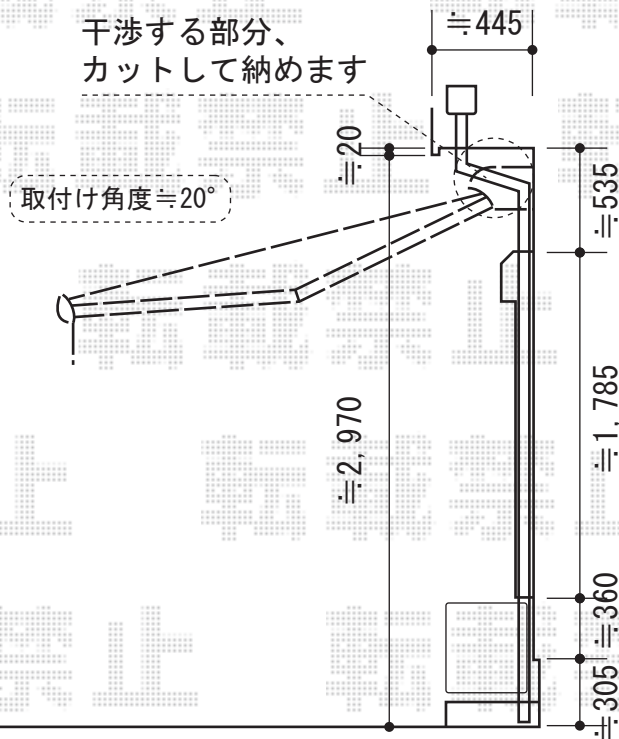

彩鳥L型 ボックスタイプ 電動式

トステム 彩鳥L型 ボックスタイプ 電動式

間口=関東間2.0間 (3,640mm)

出幅=2,500mm

本体色：ホワイト

キャンバス色：ポリエステル（ブリティッシュグリーン）

駆動：外観左駆動

フリル：あり（台形）

電動式タイプ：室内露出型

現場状況や作図制限により概略図の内容と多少の違いが生じることがございます。
 施工時は、現場優先とさせて頂きたく思いますので、お立会い頂き、
 最終のご指示のほど、何卒、宜しくお願い致します。