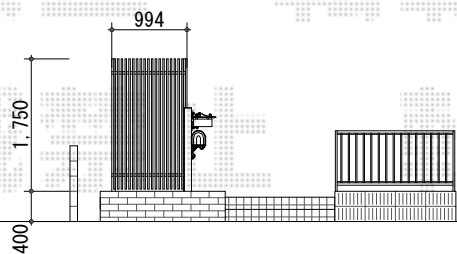

スリットフェンス：TOEX フォトフェンス  
F3型 マイルドブラック  
T-18 1スパン  
独立基礎ブロック仕様

家屋

道路

平面図

西側立面図