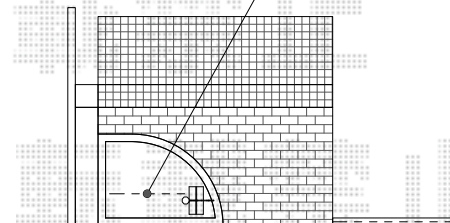

スリットフェンス：TOEX フォトフェンス  
F3型 マイルドブラック  
T-18 1スパン  
独立基礎ブロック仕様

家屋

道路

平面図

西側立面図