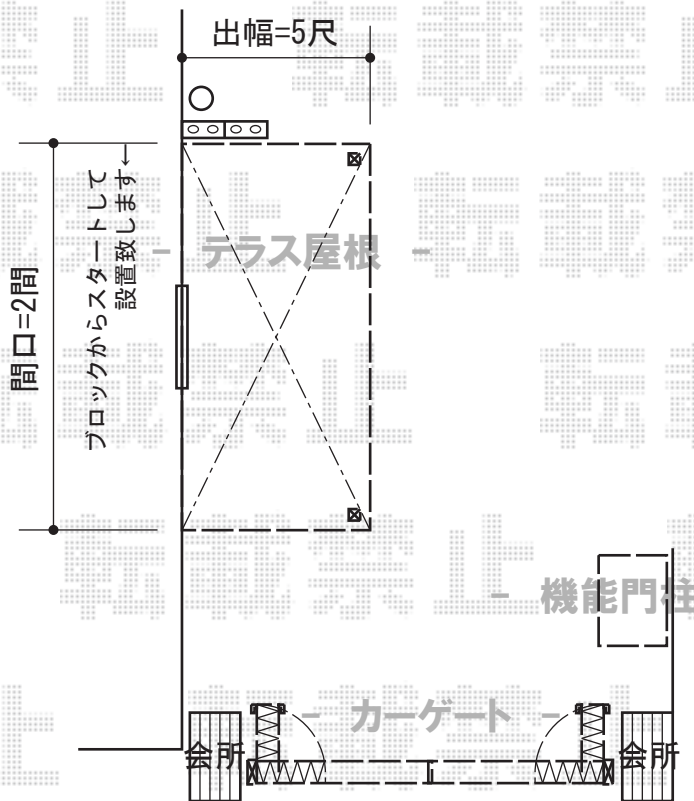

カーゲート・テラス屋根

トリップゲート PA型 ノンレール 両開き 42W
 開口幅=4,119mm 全幅=4,219mm
 たたみ幅=(251×2)mm 高さ=1,182mm
 色：ステンカラー キャスター数：4 落棒数：2

シンプルモダン機能門柱 1型
 色：プラチナステン
 仕様：加工無し H17用

プレシオステラス R型 テラスタイプ 単体 積雪～20cm対応
 間口=関東間2.0間 (柱芯々3,485mm 屋根幅3,670mm)
 出幅=5尺 (1,470mm)
 色：ノーブルステン
 屋根材：ポリカーボネート (スカイブルー)
 柱仕様：柱位置固定タイプ (柱2本)
 施工方法：上止め仕様

現場状況や作図制限により概略図の内容と多少の違いが生じることがございます。
 施工時は、現場優先とさせて頂きたく思いますので、お立会い頂き、
 最終のご指示のほど、何卒、宜しくお願い致します。

EX-SHOP
[HTTP://WWW.EX-SHOP.NET](http://www.ex-shop.net)

担当：山田