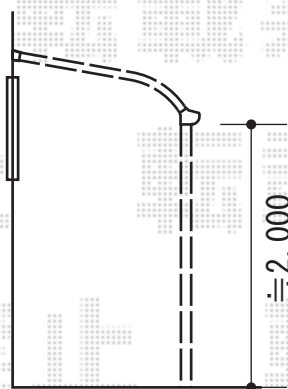

カーゲート・テラス屋根

トリップゲート PA型 ノンレール 両開き 42W
 開口幅=4,119mm 全幅=4,219mm
 たたみ幅=(251×2)mm 高さ=1,182mm
 色：ステンカラー キャスター数：4 落棒数：2

シンプルモダン機能門柱 1型
 色：プラチナステン
 仕様：加工無し H17用

プレシオステラス R型 テラスタイプ 単体 積雪～20cm対応
 間口=関東間2.0間 (柱芯々3,485mm 屋根幅3,670mm)
 出幅=5尺 (1,470mm)
 色：ノーブルステン
 屋根材：ポリカーボネート (スカイブルー)
 柱仕様：柱位置固定タイプ (柱2本)
 施工方法：上止め仕様