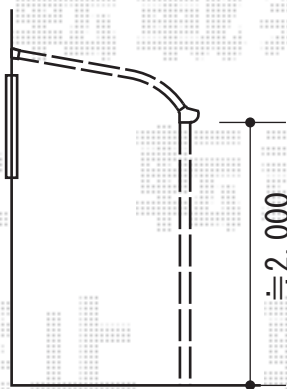

カーゲート・テラス屋根

トリップゲート PA型 ノンレール 両開き 42W
開口幅=4,119mm 全幅=4,219mm
たたみ幅=(251×2)mm 高さ=1,182mm
色：ステンカラー キャスター数：4 落棒数：2

シンプルモダン機能門柱 1型
色：プラチナステン
仕様：加工無し H17用

プレシオステラス R型 テラスタイプ 単体 積雪~20cm対応
間口=関東間2.0間 (柱芯々3,485mm 屋根幅3,670mm)
出幅=5尺 (1,470mm)
色：ノーブルステン
屋根材：ポリカーボネート (スカイブルー)
柱仕様：柱位置固定タイプ (柱2本)
施工方法：上止め仕様

現場状況や作図制限により概略図の内容と多少の違いが生じることがございます。
施工時は、現場優先とさせて頂きたく思いますので、お立会い頂き、
最終のご指示のほど、何卒、宜しくお願い致します。

EX-SHOP
HTTP://WWW.EX-SHOP.NET

担当：山田