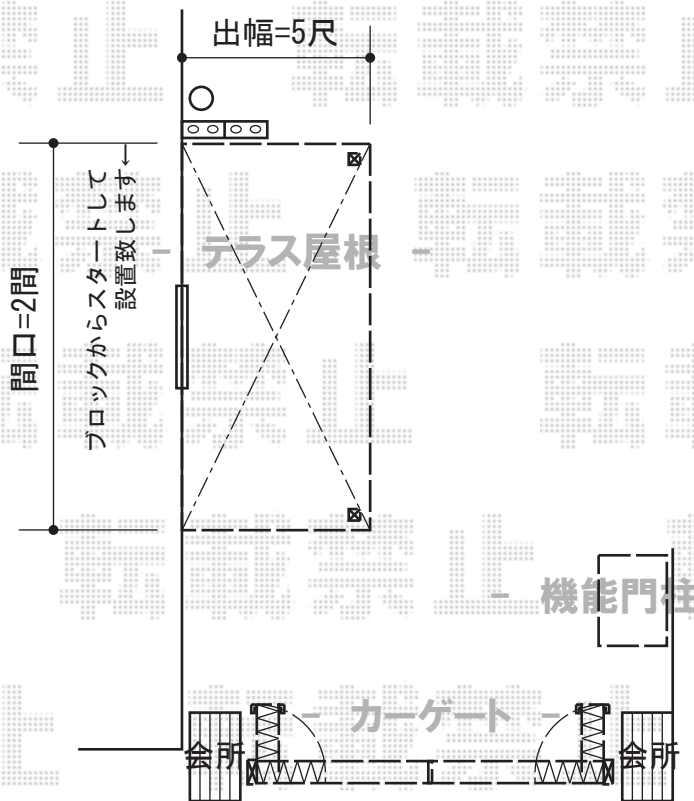

カーゲート・テラス屋根

トリップゲート PA型 ノンレール 両開き 42W
開口幅=4,119mm 全幅=4,219mm
たたみ幅=(251×2)mm 高さ=1,182mm
色：ステンカラー キャスター数：4 落棒数：2

シンプルモダン機能門柱 1型
色：プラチナステン
仕様：加工無し H17用

プレシオステラス R型 テラスタイプ 単体 積雪~20cm対応
間口=関東間2.0間 (柱芯々3,485mm 屋根幅3,670mm)
出幅=5尺 (1,470mm)
色：ノーブルステン
屋根材：ポリカーボネート (スカイブルー)
柱仕様：柱位置固定タイプ (柱2本)
施工方法：上止め仕様

現場状況や作図制限により概略図の内容と多少の違いが生じることがございます。
施工時は、現場優先とさせて頂きたく思いますので、お立会い頂き、
最終のご指示のほど、何卒、宜しくお願い致します。

EX-SHOP
HTTP://WWW.EX-SHOP.NET

担当：山田