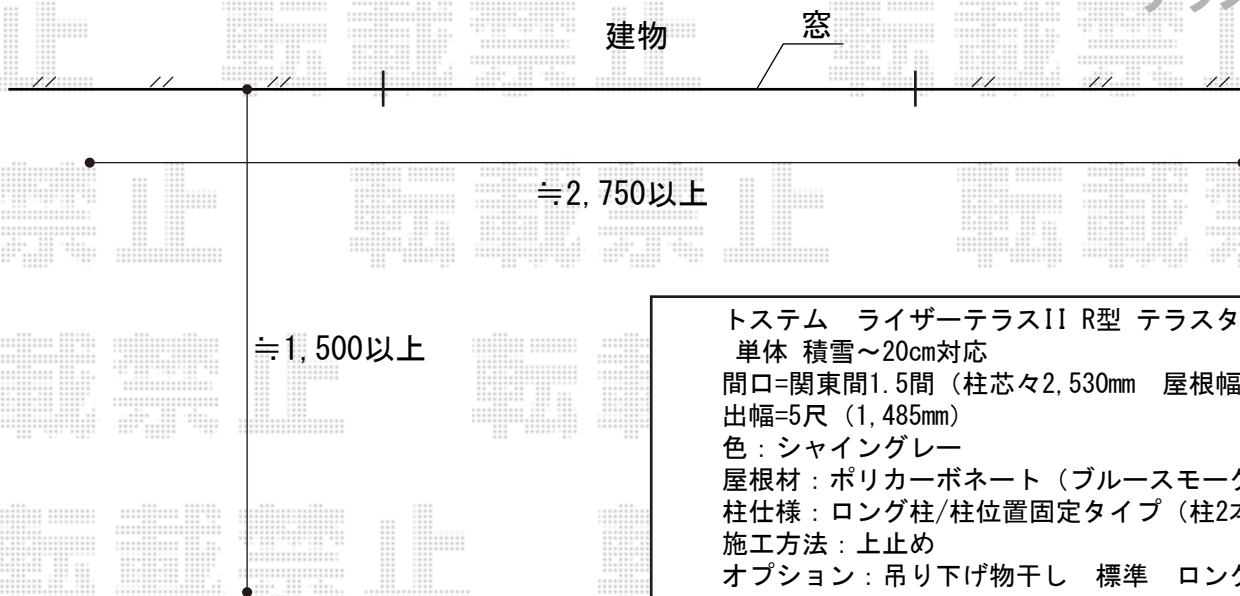

カーポート・テラス屋根

- カーポート -

TOEX アーキデュオ ワイド 積雪~20cm対応

幅=5,441mm

奥行=5,019mm

色：シャイングレー

屋根材：熱線吸収ポリカーボネート（クリアブルーS・すりガラス調）

柱仕様：ロング柱25仕様（有効高 約2,487mm）

- テラス屋根 -

トステム ライザーテラスII R型 テラスタイプ

単体 積雪~20cm対応

間口=関東間1.5間（柱芯々2,530mm 屋根幅2,750mm）

出幅=5尺（1,485mm）

色：シャイングレー

屋根材：ポリカーボネート（ブルースモーク）

柱仕様：ロング柱/柱位置固定タイプ（柱2本）