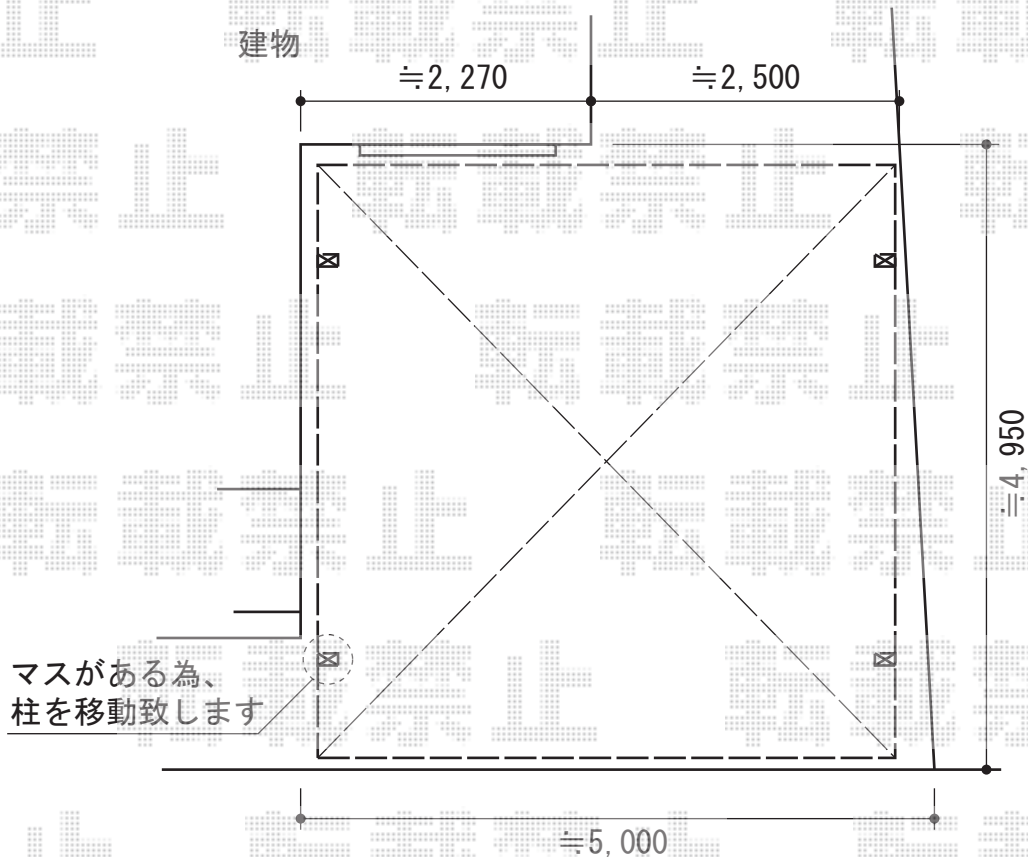

カーブポートシグマIII ワイドタイプ 積雪~30cm対応

トステム カーブポートシグマIII ワイドタイプ 積雪~30cm対応
幅=4,837mm
奥行=4,980mm
色：シャイングレー
屋根材：熱線吸収ポリカーボネート（ライトブルーマット調）
柱仕様：ロング柱23仕様（有効高 約2,300mm）

現場状況や作図制限により概略図の内容と多少の違いが生じることがございます。
施工時は、現場優先とさせて頂きたく思いますので、お立会い頂き、
最終のご指示のほど、何卒、宜しくお願い致します。