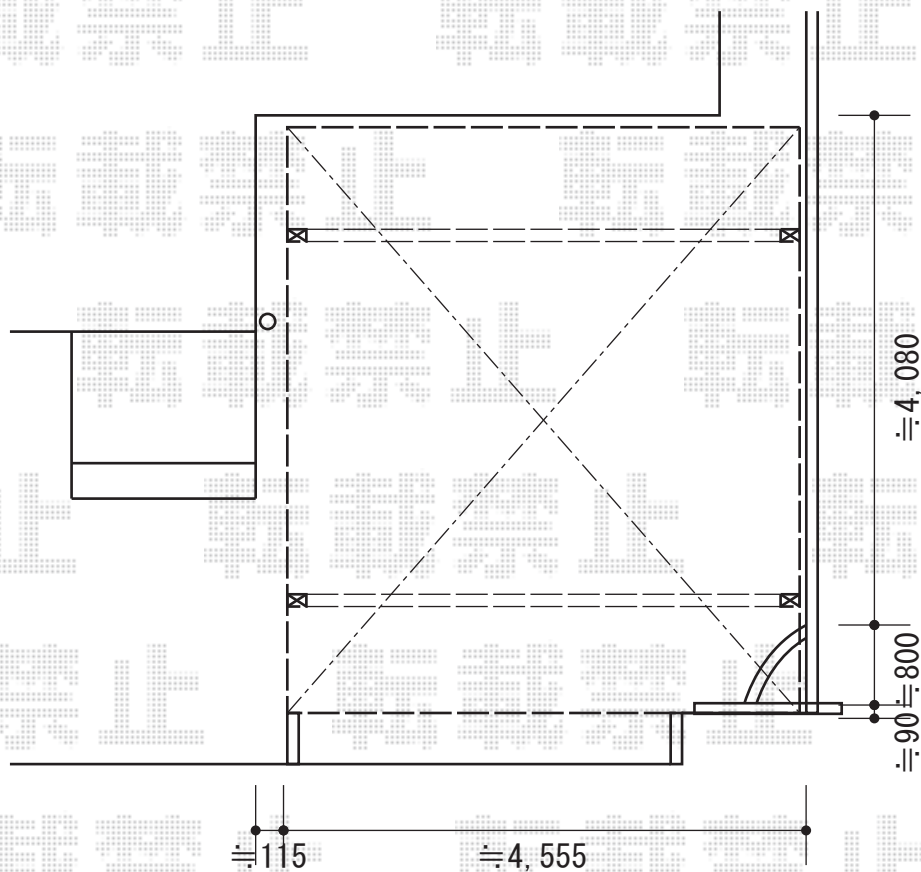

アーキデュオ ワイド 積雪～20cm対応

TOEX アーキデュオ ワイド 積雪～20cm対応

幅=5,441mm

奥行=5,019mm

色：シャイングレー

屋根材：熱線吸収ポリカーボネート（クリアブルーS・すりガラス調）

柱仕様：ロング25柱仕様（有効高 約2,487mm）

現場状況や作図制限により概略図の内容と多少の違いが生じることがございます。
施工時は、現場優先とさせていただきますので、お立会い頂き、
最終のご指示のほど、何卒、宜しくお願い致します。