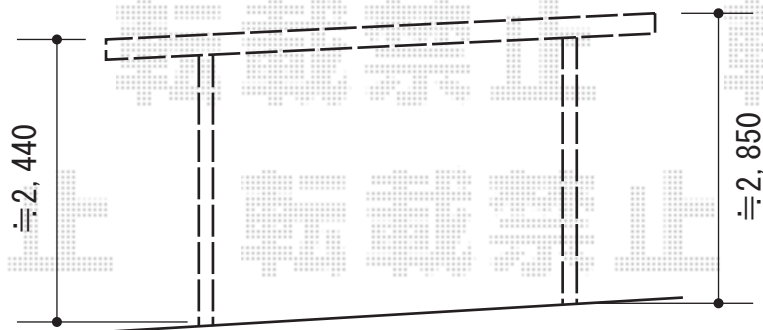

アーキデュオ ワイド 積雪～20cm対応

TOEX アーキデュオ ワイド 積雪～20cm対応

幅=5,441mm

奥行=5,019mm

色：シャイングレー

屋根材：熱線吸収ポリカーボネート（クリアブルーS・すりガラス調）

柱仕様：ロング25柱仕様（有効高 約2,487mm）

現場状況や作図制限により概略図の内容と多少の違いが生じることがございます。
施工時は、現場優先とさせていただきますので、お立会い頂き、
最終のご指示のほど、何卒、宜しくお願い致します。