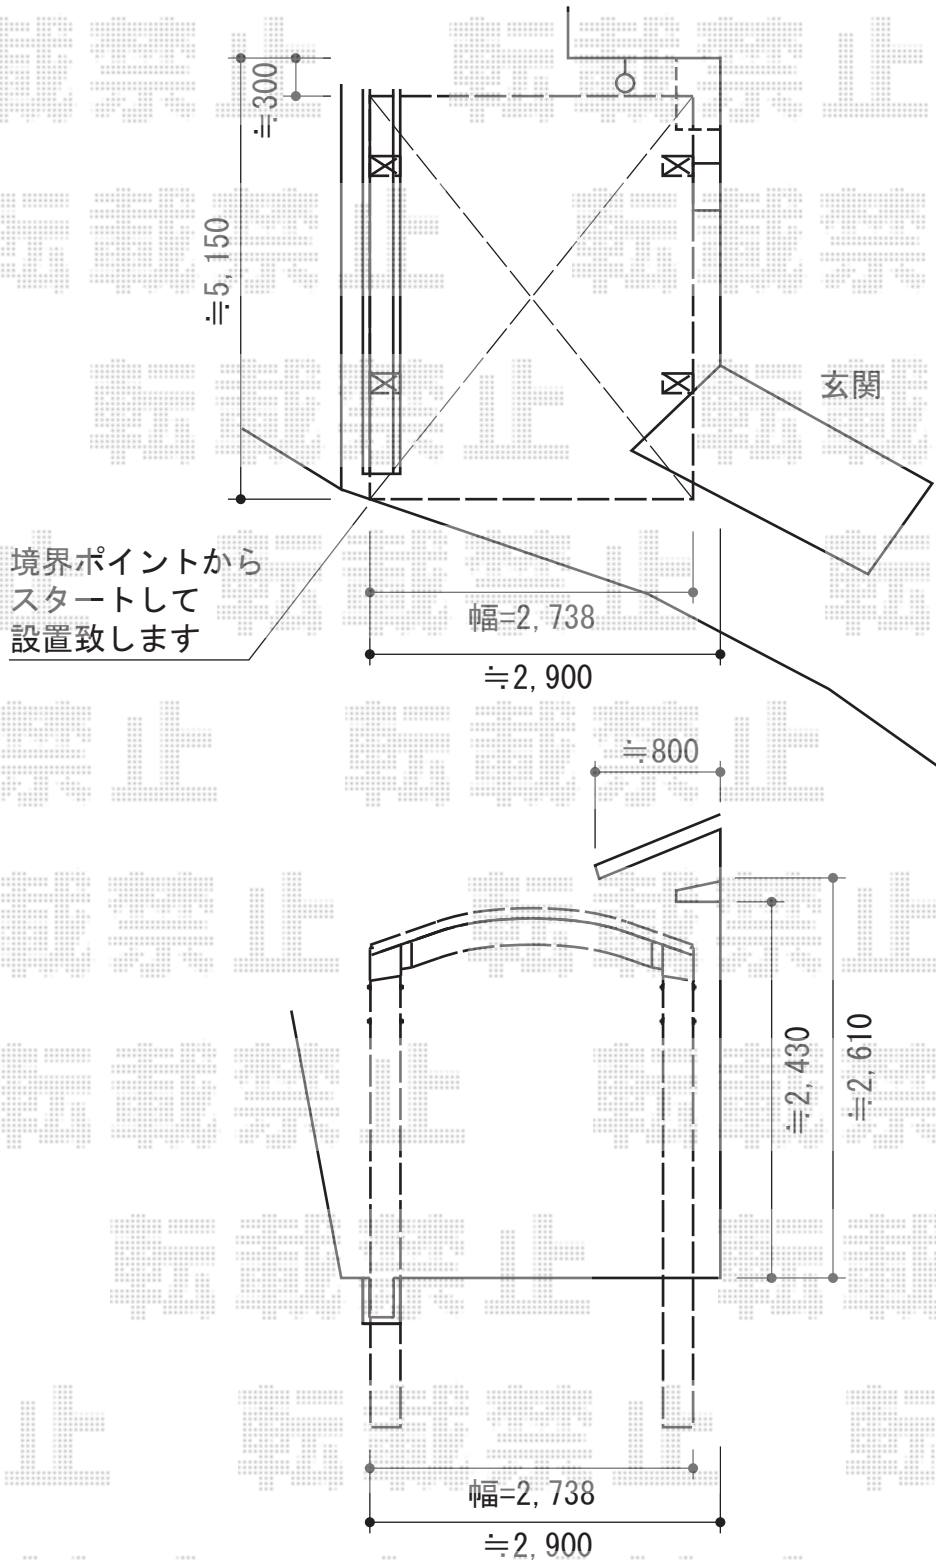

レイナワンポート 積雪~20cm対応

YKK AP レйнаワンポート 積雪~20cm対応

幅=2,738mm

奥行=5,052mm

色：プラチナステン

屋根材：ポリカーボネート（スモークブラウン）

柱仕様：ロング柱23仕様（有効高 約2,300mm）

現場状況や作図制限により概略図の内容と多少の違いが生じることがございます。
施工時は、現場優先とさせて頂きたく思いますので、お立会い頂き、
最終のご指示のほど、何卒、宜しくお願い致します。