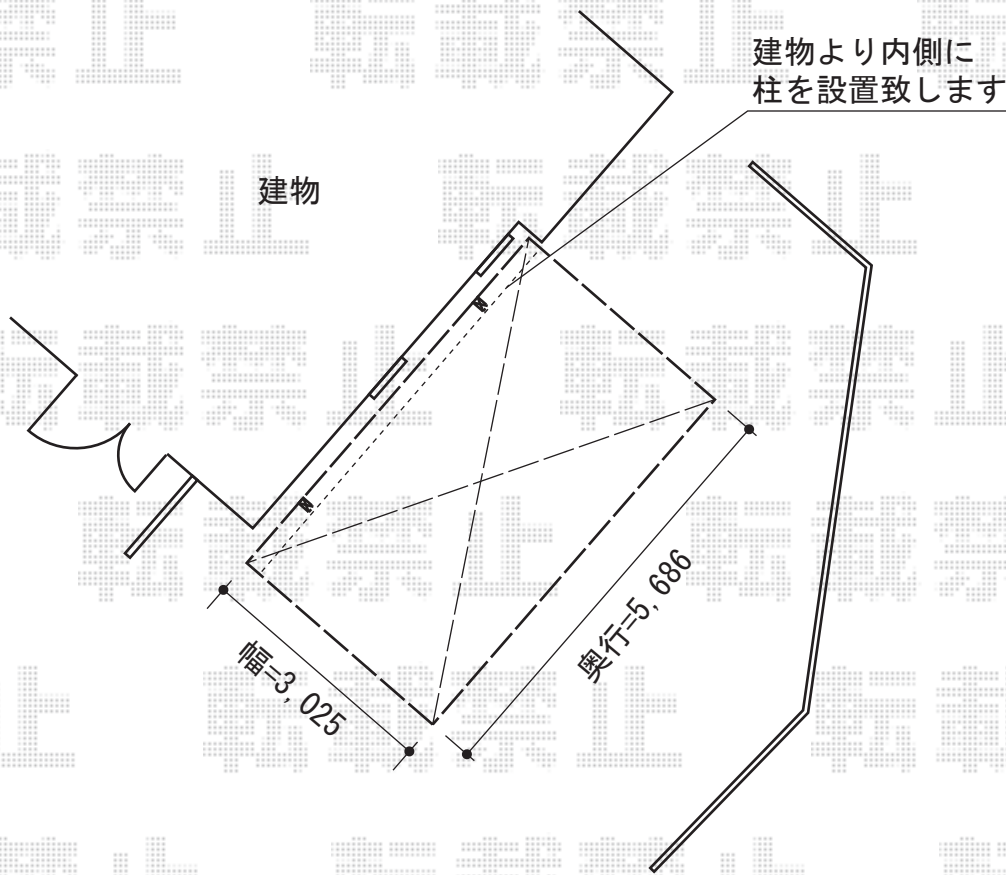

レガーナポートシグマIII 雨樋あり 積雪～30cm対応

トステム レガーナポートシグマIII 雨樋あり 積雪～30cm対応
幅=3,025mm
奥行=5,686mm
色：オータムブラウン
屋根材：ガリレポリカ（クリアマット/すりガラス調）
柱仕様：ロング柱23仕様（桁下：2,774mm/有効高 約2,513mm）
オプション：くさり樋セット×1

現場状況や作図制限により概略図の内容と多少の違いが生じることがございます。
施工時は、現場優先とさせて頂きたく思いますので、お立会い頂き、
最終のご指示のほど、何卒、宜しくお願い致します。