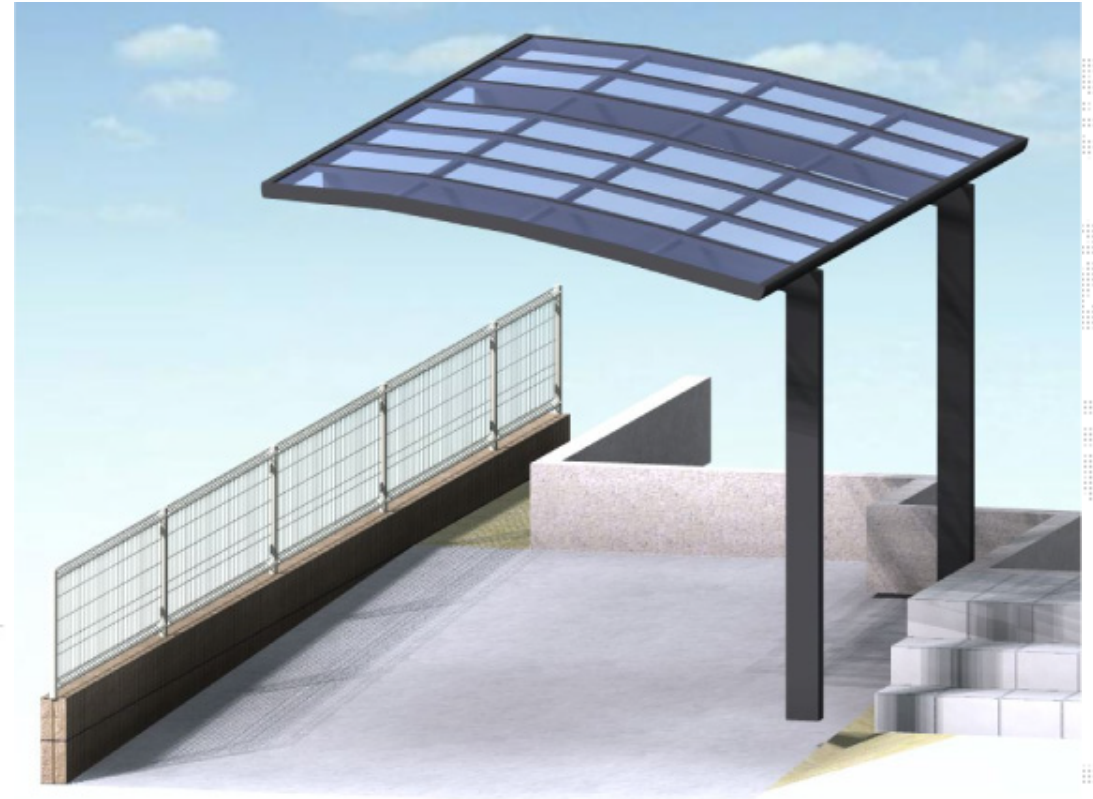

プレシオスポーツ 積雪～20cm対応

Value Select プレシオスポーツ 積雪～20cm対応
幅=2,400mm
奥行=5,052mm
色：チャコールブラック
屋根材：ポリカーボネート (スカイブルー)
柱仕様：ハイルーフ仕様 (有効高 約2,250mm)

現場状況や作図制限により概略図の内容と多少の違いが生じることがございます。
施工時は、現場優先とさせて頂きたく思いますので、お立会い頂き、
最終のご指示のほど、何卒、宜しくお願い致します。