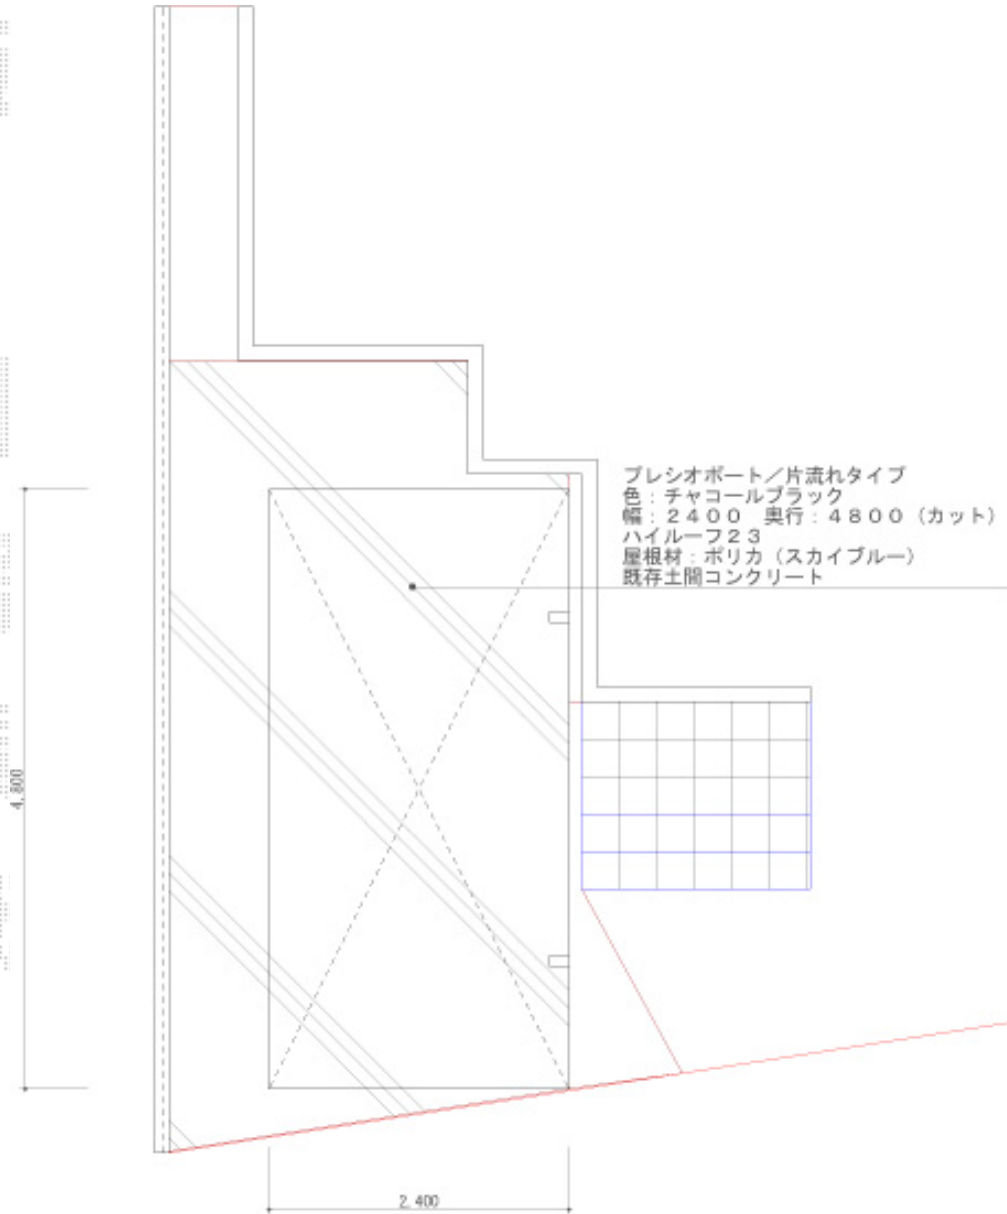

プレシオスポーツ 積雪～20cm対応

Value Select プレシオスポーツ 積雪～20cm対応
幅=2,400mm
奥行=5,052mm
色：チャコールブラック
屋根材：ポリカーボネート (スカイブルー)
柱仕様：ハイルーフ仕様 (有効高 約2,250mm)

現場状況や作図制限により概略図の内容と多少の違いが生じることがございます。
施工時は、現場優先とさせて頂きたく思いますので、お立会い頂き、
最終のご指示のほど、何卒、宜しくお願い致します。