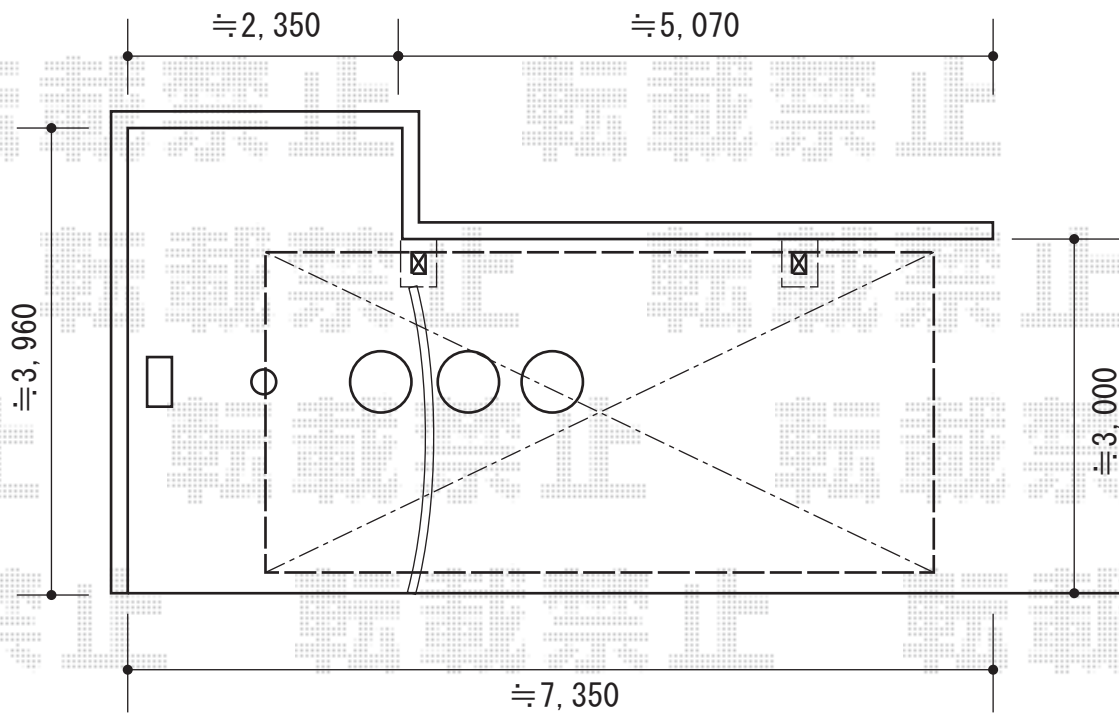

カーブポートシグマIII 積雪～30cm対応

トステム カーブポートシグマIII 積雪～30cm対応

幅=2,701mm

奥行=5,686mm

色：シャイングレー

屋根材：熱線吸収アクアポリカーボネート（ライトブルー）

柱仕様：ロング柱23仕様（有効高 約2,300mm）

オプション：収納式サポート ¥16,000×2本

メーカー希望小売価格：¥374,300.-

現場状況や作図制限により概略図の内容と多少の違いが生じることがございます。
施工時は、現場優先とさせて頂きたく思いますので、お立会い頂き、
最終のご指示のほど、何卒、宜しくお願い致します。

EX-SHOP
HTTP://WWW.EX-SHOP.NET

担当：小林

全ての著作権は、エクスショップに帰属します。当社とのお取引目的外的使用・複製・転載禁止となっております。