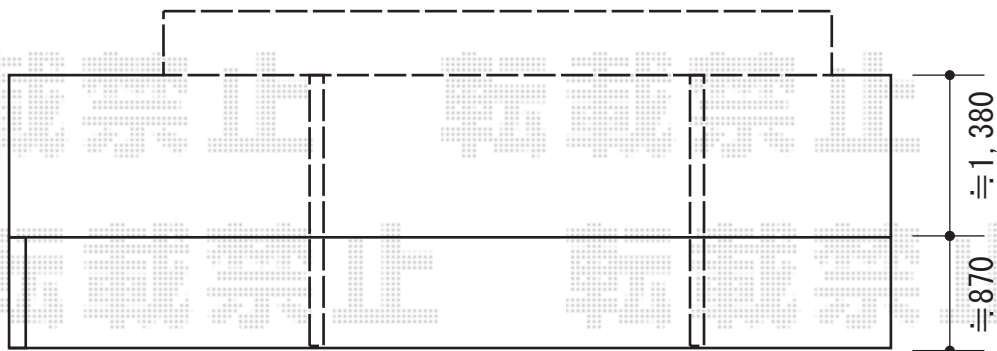

カーブポートシグマIII 積雪～30cm対応

トステム カーブポートシグマIII 積雪～30cm対応

幅=2,701mm

奥行=5,686mm

色：シャイングレー

屋根材：熱線吸収アクアポリカーボネート（ライトブルー）

柱仕様：ロング柱23仕様（有効高 約2,300mm）

オプション：収納式サポート ¥16,000×2本