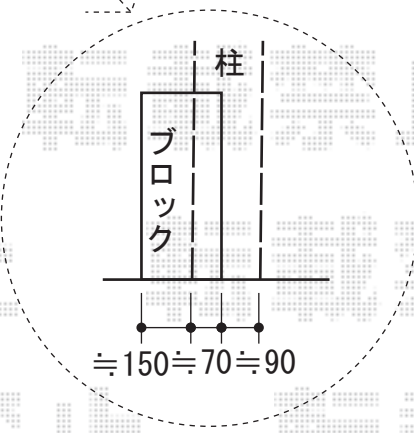

カーブポートシグマIII 積雪～30cm対応

トステム カーブポートシグマIII 積雪～30cm対応

幅=2,401mm

奥行=5,686mm

色:シャイングレー

屋根材:熱線吸収アクアポリカーボネート(ライトブルー)

柱仕様:ロング柱23仕様(有効高 約2,300mm)

現場状況や作図制限により概略図の内容と多少の違いが生じることがございます。
施工時は、現場優先とさせて頂きたく思いますので、お立会い頂き、
最終のご指示のほど、何卒、宜しくお願い致します。