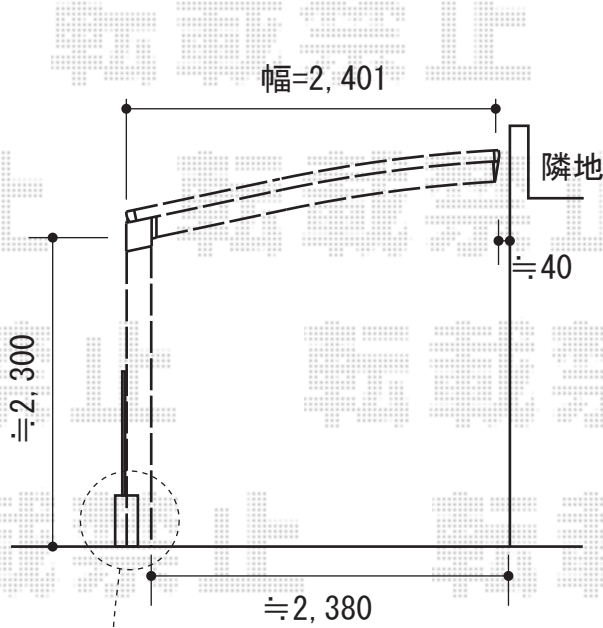

カーブポートシグマIII 積雪～30cm対応

トステム カーブポートシグマIII 積雪～30cm対応

幅=2,401mm

奥行=5,686mm

色:シャイングレー

屋根材:熱線吸収アクアポリカーボネート(ライトブルー)

柱仕様:ロング柱23仕様(有効高 約2,300mm)

現場状況や作図制限により概略図の内容と多少の違いが生じることがございます。
施工時は、現場優先とさせて頂きたく思いますので、お立会い頂き、
最終のご指示のほど、何卒、宜しくお願い致します。