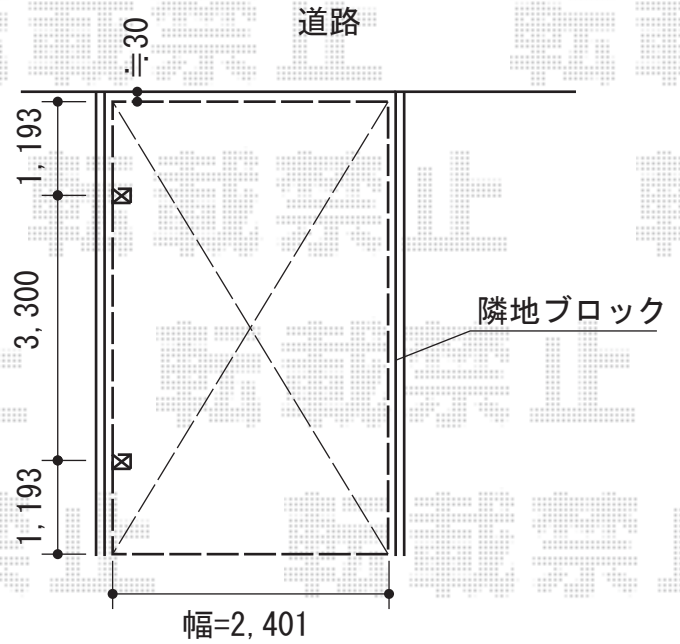

カーブポートシグマIII 積雪～30cm対応

トステム カーブポートシグマIII 積雪～30cm対応

幅=2,401mm

奥行=5,686mm

色:シャイングレー

屋根材:熱線吸収アクアポリカーボネート(ライトブルー)

柱仕様:ロング柱23仕様(有効高 約2,300mm)

現場状況や作図制限により概略図の内容と多少の違いが生じることがございます。
施工時は、現場優先とさせて頂きたく思いますので、お立会い頂き、
最終のご指示のほど、何卒、宜しくお願い致します。