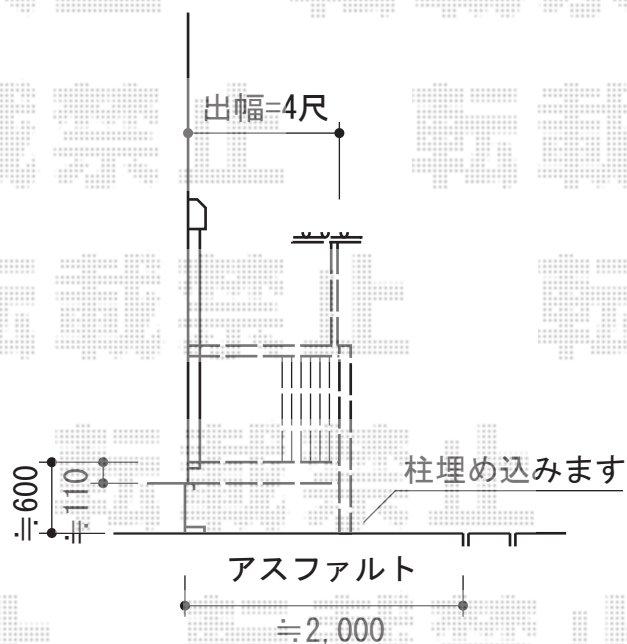

# アウトステージA型 太格子 単体 屋根置きき式

施工に際して、  
オプション：物干しの  
取付位置・高さの  
ご確認を頂きますよう、  
お願い致します

アウトステージA型 太格子 単体 屋根置きき式  
間口=関東間1.5間 (2,755mm)  
出幅=4尺 (1,185mm)  
色：オータムブラウン  
床材：塩ビデッキボード (石目)  
柱仕様：屋根置きき式/長柱  
オプション：T字型物干し

現場状況や作図制限により概略図の内容と多少の違いが生じることがございます。  
施工時は、現場優先とさせて頂きたく思いますので、お立会い頂き、  
最終のご指示のほど、何卒、宜しくお願い致します。

EX-SHOP  
HTTP://WWW.EX-SHOP.NET

担当：八浦