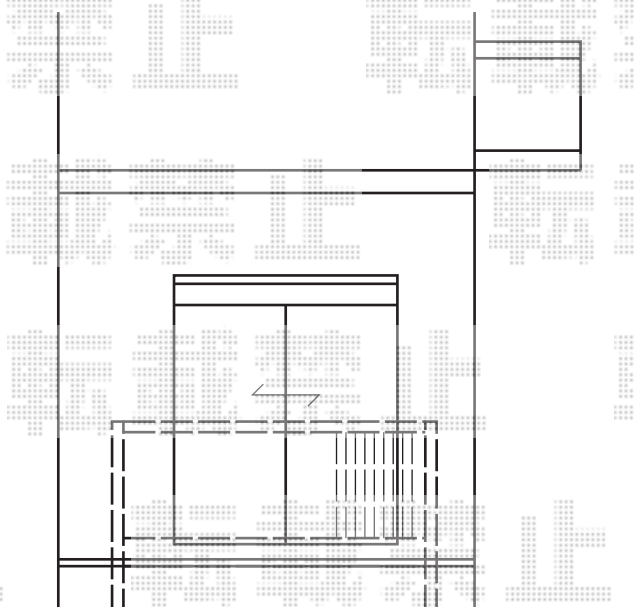

# アウトステージA型 太格子 単体 屋根置きき式

施工に際して、  
オプション：物干しの  
取付位置・高さの  
ご確認を頂きますよう、  
お願い致します

アウトステージA型 太格子 単体 屋根置きき式  
間口=関東間1.5間 (2,755mm)  
出幅=4尺 (1,185mm)  
色：オータムブラウン  
床材：塩ビデッキボード (石目)  
柱仕様：屋根置きき式/長柱  
オプション：T字型物干し