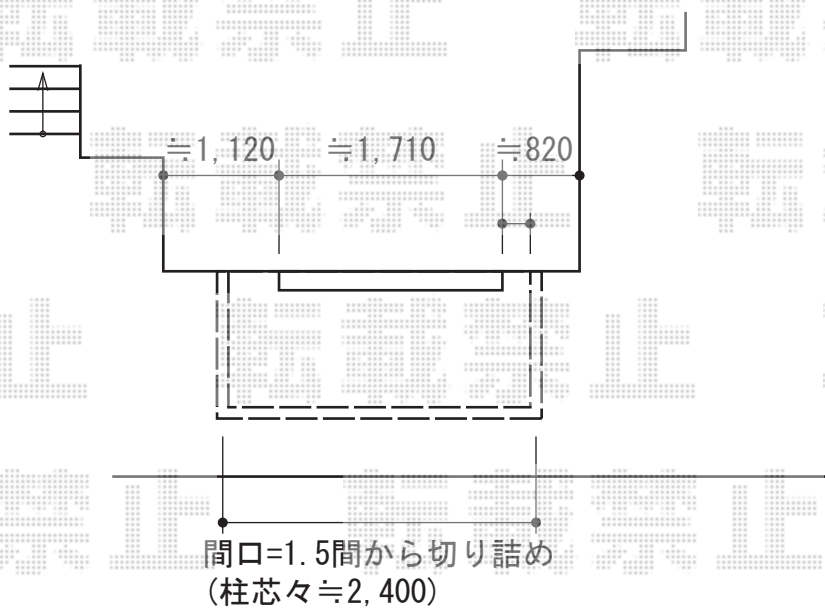

# アウトステージA型 太格子 単体 屋根置きき式

施工に際して、  
オプション：物干しの  
取付位置・高さの  
ご確認を頂きますよう、  
お願い致します

アウトステージA型 太格子 単体 屋根置きき式  
間口=関東間1.5間 (2,755mm)  
出幅=4尺 (1,185mm)  
色：オータムブラウン  
床材：塩ビデッキボード (石目)  
柱仕様：屋根置きき式/長柱  
オプション：T字型物干し

現場状況や作図制限により概略図の内容と多少の違いが生じることがございます。  
施工時は、現場優先とさせて頂きたく思いますので、お立会い頂き、  
最終のご指示のほど、何卒、宜しくお願い致します。

EX-SHOP  
HTTP://WWW.EX-SHOP.NET

担当：八浦