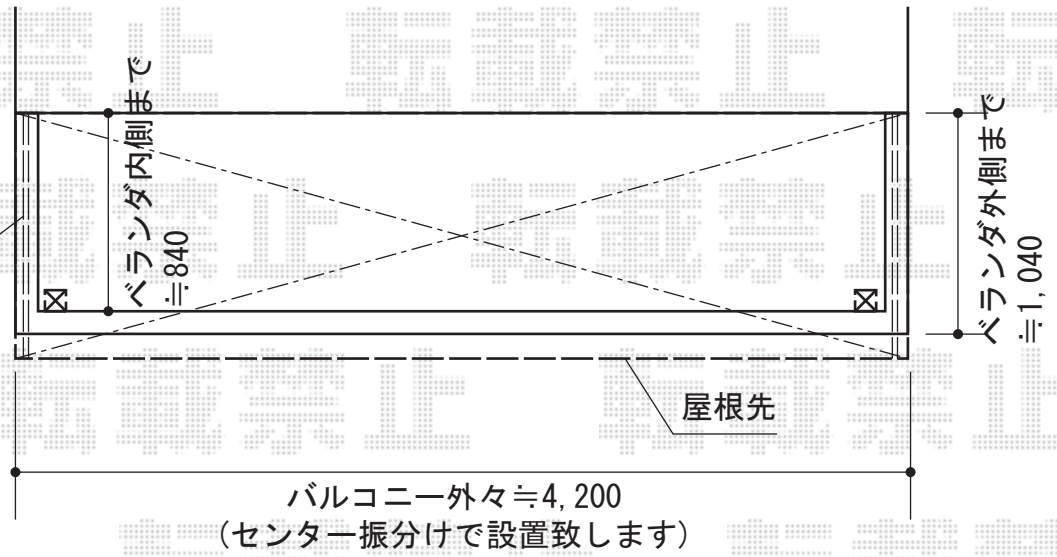

パワーアルファ RB型 ルーフタイプ 単体 積雪～30cm対応

ルーフタイプの場合  
方杖(両端)が付きます

トステム パワーアルファ RB型  
ルーフタイプ 単体 積雪～30cm対応  
間口=関西間2.0間  
(方杖芯々3,965mm 屋根幅4,215mm)  
出幅=4尺 (1,185mm)  
色: ホワイト  
屋根材: ポリカーボネート  
(クリアマット/すりガラス調)  
柱仕様: ルーフタイプ (柱無し)  
施工方法: 下止め  
追加部材: 雨樋部材

現場状況や作図制限により概略図の内容と多少の違いが生じることがございます。  
施工時は、現場優先とさせて頂きたく思いますので、お立会い頂き、  
最終のご指示のほど、何卒、宜しくお願い致します。

EX-SHOP  
HTTP://WWW.EX-SHOP.NET

担当: 小林

全ての著作権は、エクスショップに帰属します。当社とのお取引目的外の使用・複製・転載禁止となっております。