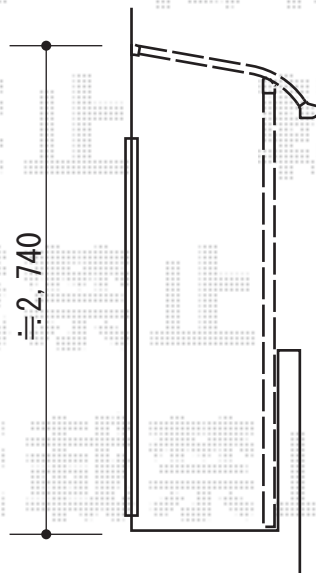

パワーアルファ RB型 ルーフタイプ 単体 積雪～30cm対応

ルーフタイプの場合  
方杖(両端)が付きます

トステム パワーアルファ RB型  
ルーフタイプ 単体 積雪～30cm対応  
間口=関西間2.0間  
(方杖芯々3,965mm 屋根幅4,215mm)  
出幅=4尺 (1,185mm)  
色: ホワイト  
屋根材: ポリカーボネート  
(クリアマット/すりガラス調)  
柱仕様: ルーフタイプ (柱無し)  
施工方法: 下止め  
追加部材: 雨樋部材

現場状況や作図制限により概略図の内容と多少の違いが生じることがございます。  
施工時は、現場優先とさせて頂きたく思いますので、お立会い頂き、  
最終のご指示のほど、何卒、宜しくお願い致します。

EX-SHOP  
HTTP://WWW.EX-SHOP.NET

担当: 小林

全ての著作権は、エクスショップに帰属します。当社とのお取引目的外の使用・複製・転載禁止となっております。