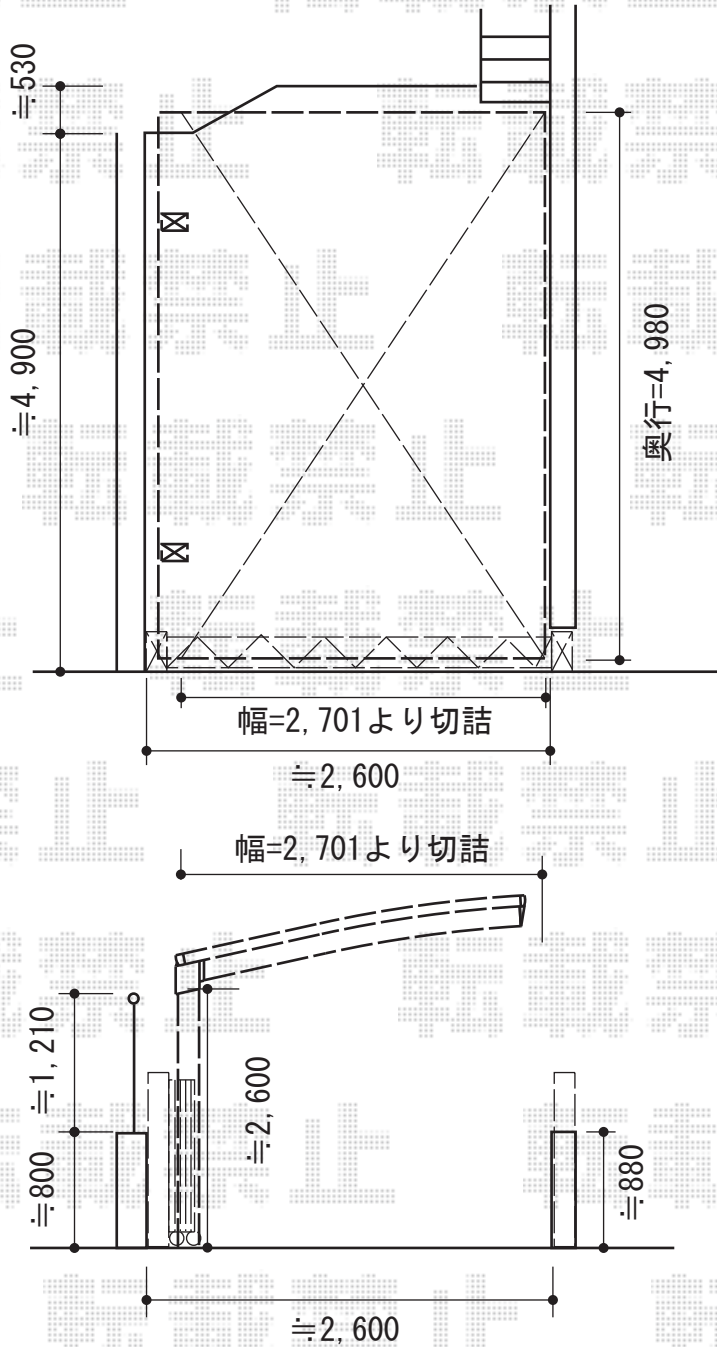

カーブポートシグマIII 積雪～30cm対応

トステム カーブポートシグマIII 積雪～30cm対応

幅=2,701mm

奥行=4,980mm

色：オータムブラウン

屋根材：熱線吸収アクアポリカーボネート（ライトブルー）

柱仕様：ロング柱23仕様（有効高 約2,300mm）

現場状況や作図制限により概略図の内容と多少の違いが生じることがございます。
施工時は、現場優先とさせていただきますので、お立会い頂き、
最終のご指示のほど、何卒、宜しくお願い致します。