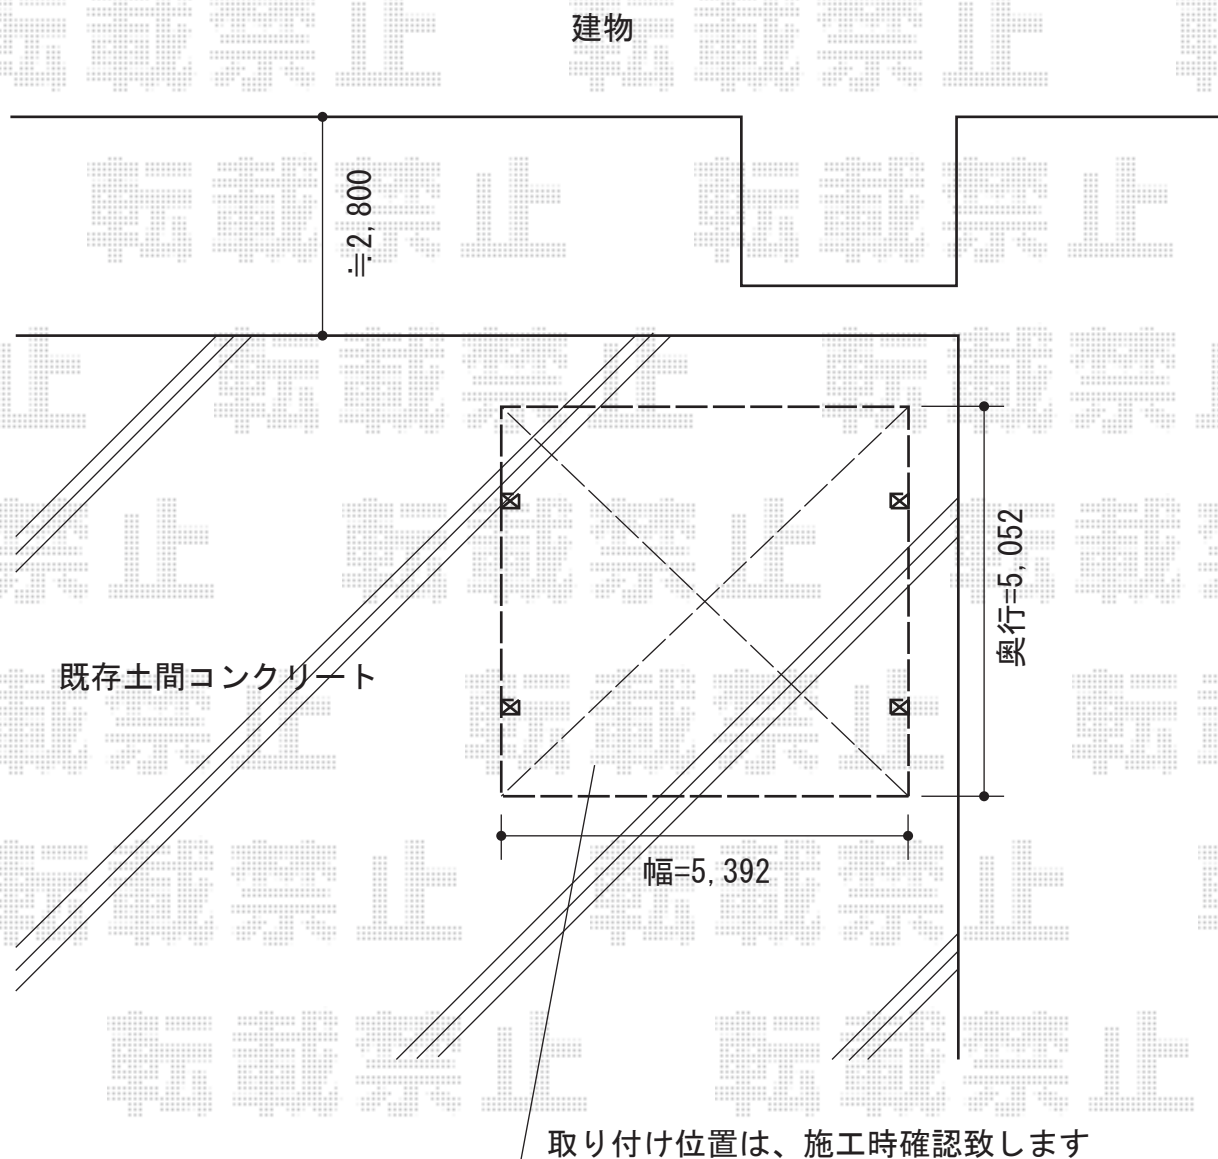

レイナツインポート 積雪～20cm対応

YKK AP レイナツインポート 積雪～20cm対応

幅=5,392mm

奥行=5,052mm

色：プラチナステン

屋根材：熱線遮断ポリカーボネート（アースブルーマット調）

柱仕様：標準柱仕様（有効高 約2,000mm）

現場状況や作図制限により概略図の内容と多少の違いが生じることがございます。  
施工時は、現場優先とさせて頂きたく思いますので、お立会い頂き、  
最終のご指示のほど、何卒、宜しくお願い致します。