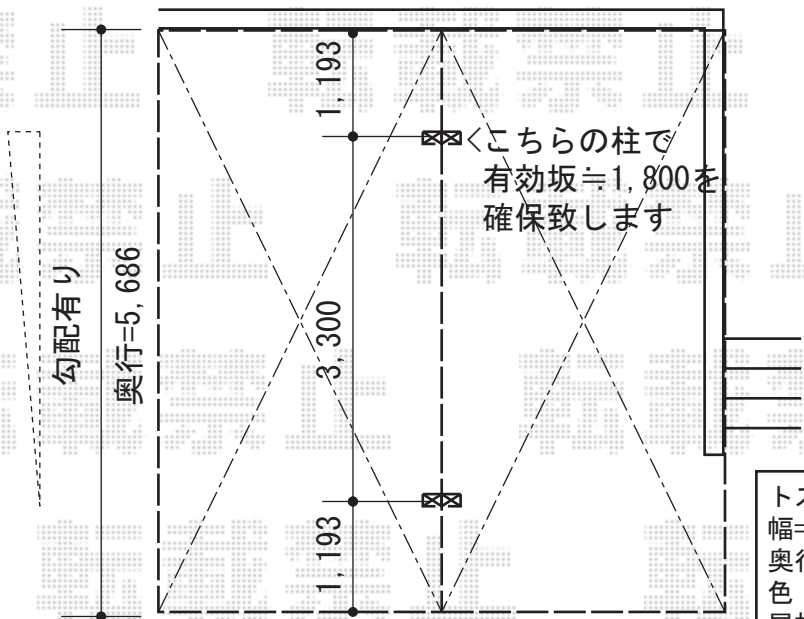

## - オーニング -

施工に際して、設置高さのご確認を頂けますよう、お願い致します。

## - カーポート -

トステム 彩鳥C型 ボックスタイプ 手動式  
 間口=【特注】3,100mm  
 出幅=2,000mm  
 本体色：シャイングレー  
 キャンバス色：ポリエステル（ブリティッシュグリーン）  
 駆動：外観右側駆動  
 クランクハンドル：長さ1,500mm

トステム カーブポートシグマIII Y合掌 積雪~30cm対応  
 幅=5,430mm  
 奥行=5,686mm  
 色：シャイングレー  
 屋根材：熱線吸収アクアポリカーボネート（ライトブルー）  
 柱仕様：ロング柱23仕様（有効高 約2,300mm）