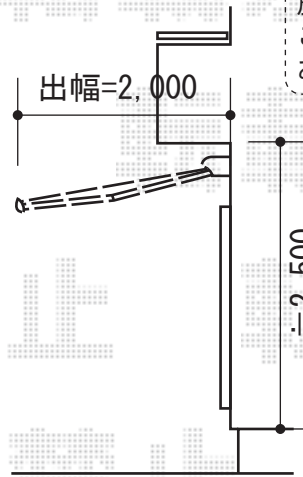

## - オーニング -

施工に際して、設置高さのご確認を頂けますよう、お願い致します。

## - カーポート -

トステム 彩鳥C型 ボックスタイプ 手動式  
 間口=【特注】3,100mm  
 出幅=2,000mm  
 本体色：シャイングレー  
 キャンバス色：ポリエステル（ブリティッシュグリーン）  
 駆動：外観右側駆動  
 クランクハンドル：長さ1,500mm

トステム カーブポートシグマIII Y合掌 積雪~30cm対応  
 幅=5,430mm  
 奥行=5,686mm  
 色：シャイングレー  
 屋根材：熱線吸収アクアポリカーボネート（ライトブルー）  
 柱仕様：ロング柱23仕様（有効高 約2,300mm）