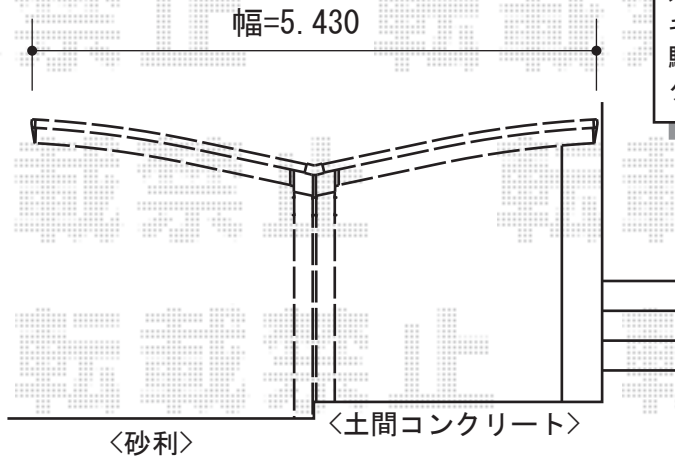

## - オーニング -

施工に際して、設置高さのご確認を頂けますよう、お願い致します。

## - カーポート -

トステム 彩鳥C型 ボックスタイプ 手動式  
 間口=【特注】3,100mm  
 出幅=2,000mm  
 本体色：シャイングレー  
 キャンバス色：ポリエステル（ブリティッシュグリーン）  
 駆動：外観右側駆動  
 クランクハンドル：長さ1,500mm

トステム カーブポートシグマIII Y合掌 積雪~30cm対応  
 幅=5,430mm  
 奥行=5,686mm  
 色：シャイングレー  
 屋根材：熱線吸収アクアポリカーボネート（ライトブルー）  
 柱仕様：ロング柱23仕様（有効高 約2,300mm）