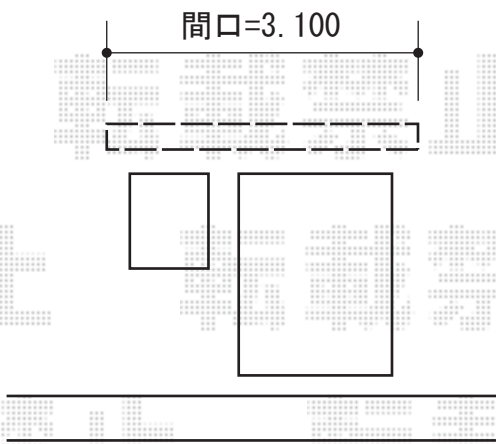

# カーポート・オーニング

## - オーニング -

施工に際して、設置高さのご確認を頂けますよう、お願い致します。

## - カーポート -

トステム 彩鳥C型 ボックスタイプ 手動式  
 間口=【特注】3,100mm  
 出幅=2,000mm  
 本体色：シャイングレー  
 キャンバス色：ポリエステル（ブリティッシュグリーン）  
 駆動：外観右側駆動  
 クランクハンドル：長さ1,500mm

トステム カーブポートシグマIII Y合掌 積雪~30cm対応  
 幅=5,430mm  
 奥行=5,686mm  
 色：シャイングレー  
 屋根材：熱線吸収アクアポリカーボネート（ライトブルー）  
 柱仕様：ロング柱23仕様（有効高 約2,300mm）