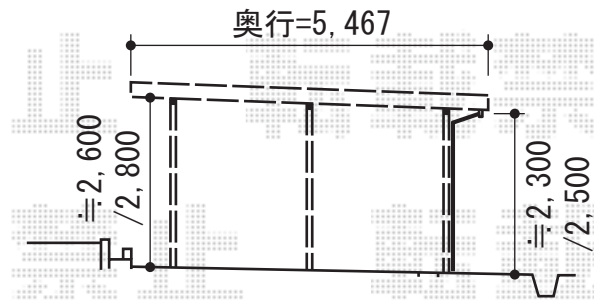

テリオSPORTII 3000 3台用 積雪~100cm対応

トステム テリオSPORTII 3000 3台用 積雪~100cm対応
幅=8,504mm
奥行=5,467mm
色：シャイングレー
屋根材：【別途】スチール板（ペフなし）
柱仕様：
お見積り1：角柱9本標準柱仕様（有効高 約2,300mm）
お見積り2：角柱9本ロング柱仕様（有効高 約2,500mm）

現場状況や作図制限により概略図の内容と多少の違いが生じることがございます。
施工時は、現場優先とさせて頂きたく思いますので、お立会い頂き、
最終のご指示のほど、何卒、宜しくお願い致します。