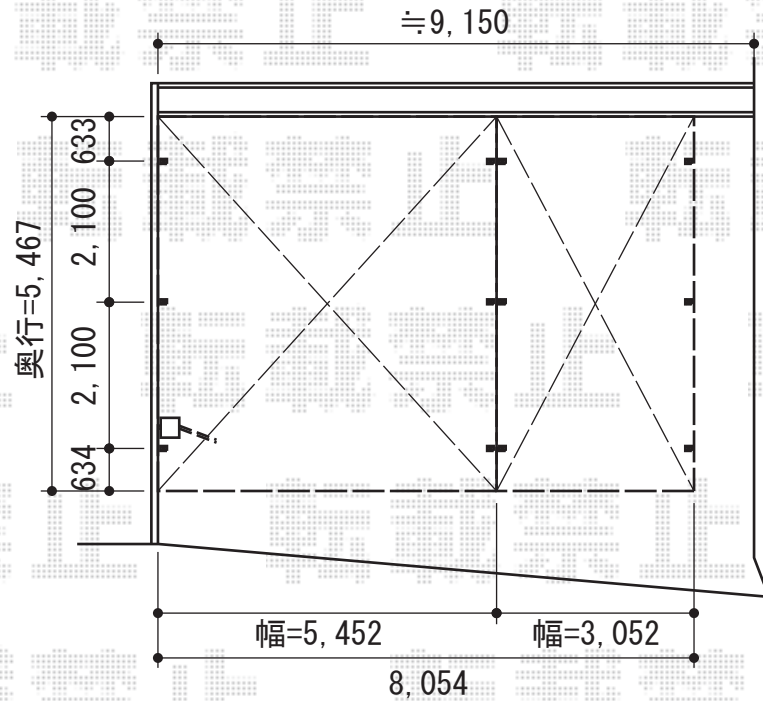

テリオSPORTII 3000 3台用 積雪~100cm対応

トステム テリオSPORTII 3000 3台用 積雪~100cm対応
幅=8,504mm
奥行=5,467mm
色：シャイングレー
屋根材：【別途】スチール板（ペフなし）
柱仕様：
お見積り1：角柱9本標準柱仕様（有効高 約2,300mm）
お見積り2：角柱9本ロング柱仕様（有効高 約2,500mm）

現場状況や作図制限により概略図の内容と多少の違いが生じることがございます。
施工時は、現場優先とさせて頂きたく思いますので、お立会い頂き、
最終のご指示のほど、何卒、宜しくお願い致します。