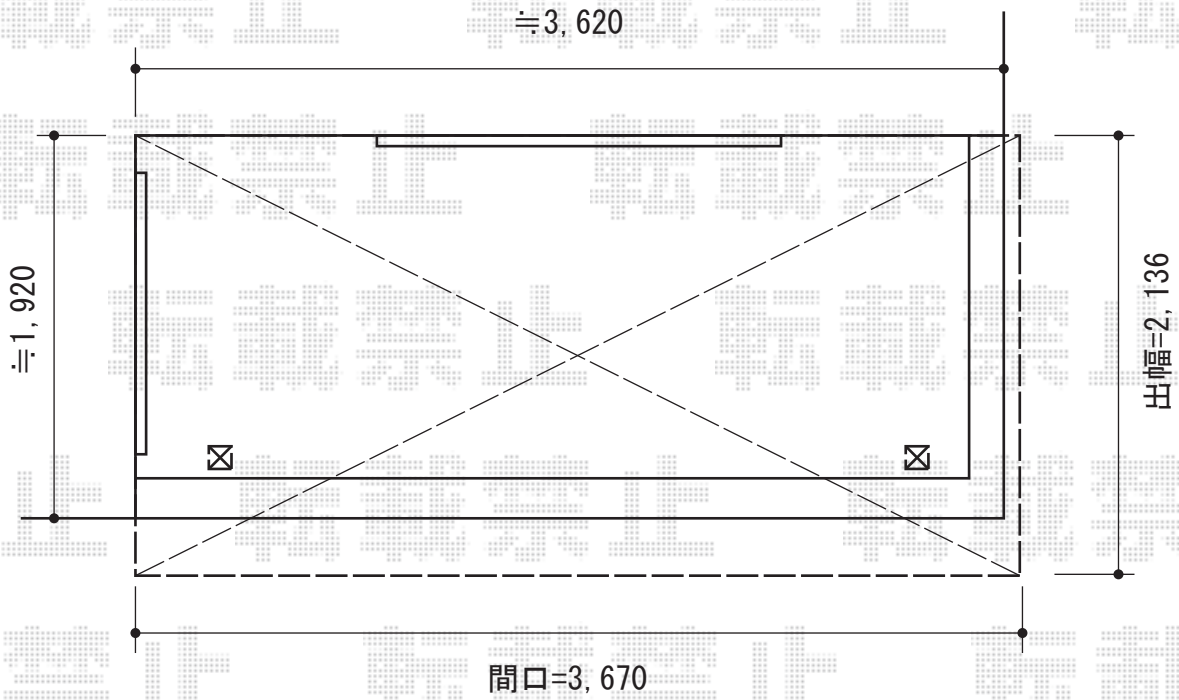

ベクターテラス F型 屋根タイプ 単体 積雪～20cm対応

施工に際して
オプション・物干しの取付位置高さの
ご確認を宜しくお願い致します。

YKK AP ベクターテラス F型 屋根タイプ 単体積雪～20cm対応
間口=関東間2.0間 (柱芯々3,358mm 屋根幅3,670mm)
出幅=7尺 (2,070mm)
色：プラチナステン
屋根材：ポリカーボネート (トーマイマット/すりガラス調)
柱仕様：躯体式バルコニー屋根
オプション：吊り下げ物干し標準2本入 (¥10,000-)
追加部材：片入隅用部品箱 (¥4,500-)