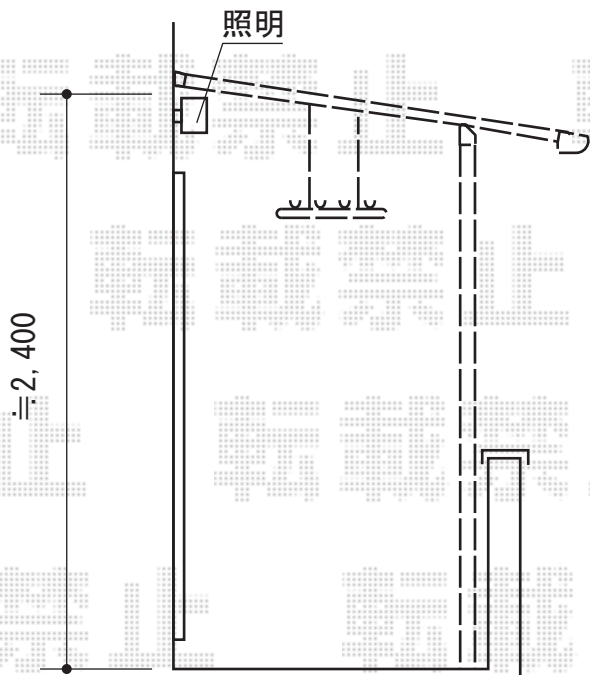

ベクターテラス F型 屋根タイプ 単体 積雪～20cm対応

施工に際して
オプション・物干しの取付位置高さの
ご確認を宜しくお願い致します。

YKK AP ベクターテラス F型 屋根タイプ 単体積雪～20cm対応
間口=関東間2.0間 (柱芯々3,358mm 屋根幅3,670mm)
出幅=7尺 (2,070mm)
色：プラチナステン
屋根材：ポリカーボネート (トーマイマット/すりガラス調)
柱仕様：躯体式バルコニー屋根
オプション：吊り下げ物干し標準2本入 (¥10,000-)
追加部材：片入隅用部品箱 (¥4,500-)

現場状況や作図制限により概略図の内容と多少の違いが生じることがございます。
施工時は、現場優先とさせて頂きたく思いますので、お立会い頂き、
最終のご指示のほど、何卒、宜しくお願い致します。

EX-SHOP
HTTP://WWW.EX-SHOP.NET

担当：谷

全ての著作権は、エクスショップに帰属します。当社とのお取引目的外の使用・複製・転載禁止となっております。