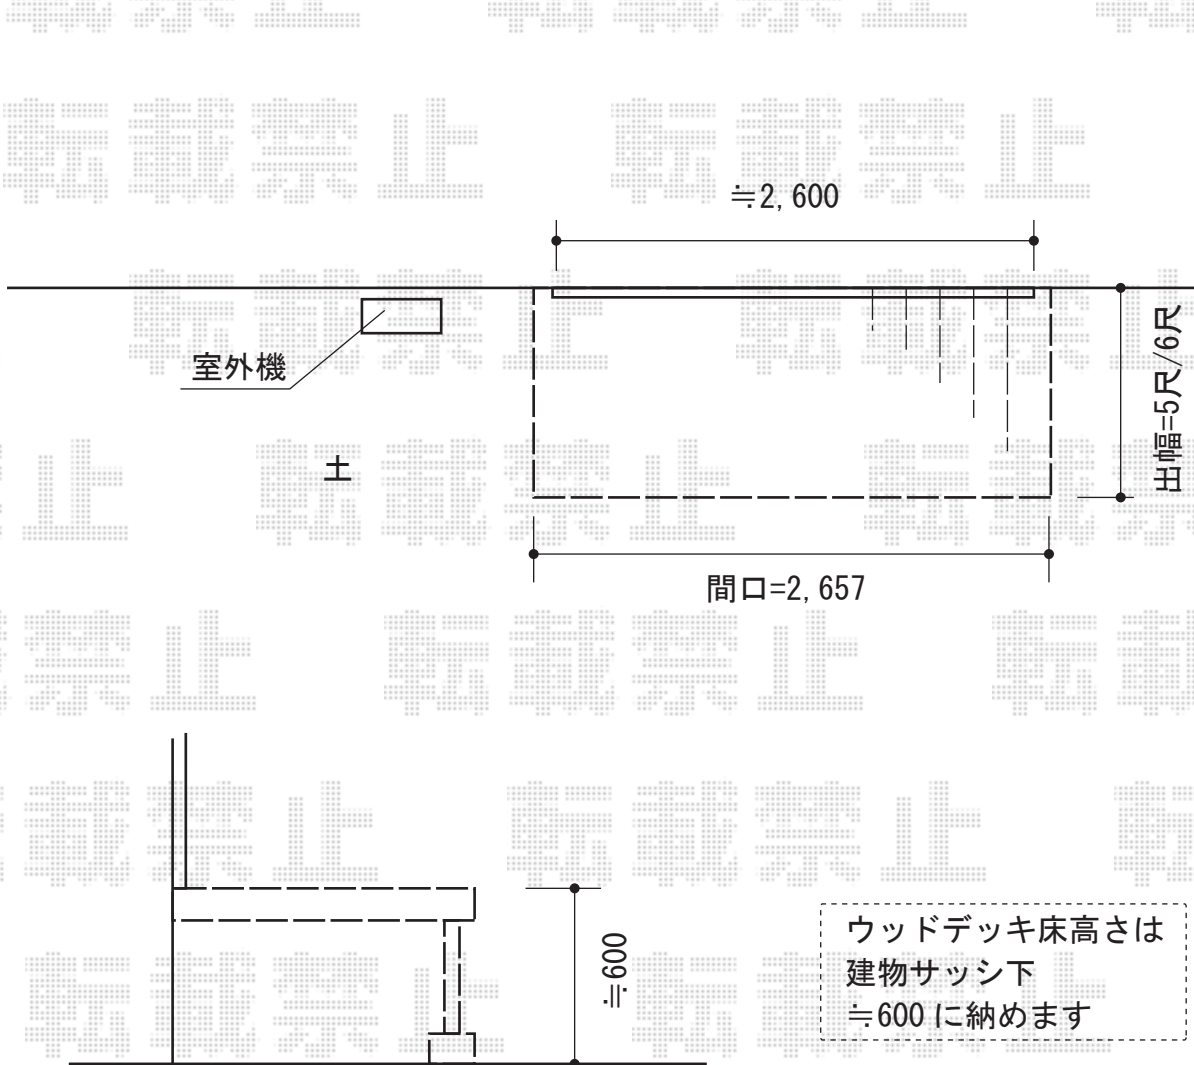

# リウッドデッキ 200 単体

YKK AP リウッドデッキ 200 単体  
間口=1.5間(2,657mm)  
出幅=6尺(1,825mm)  
色：床板/ウォームグレイ  
束柱/カームブラック  
床板：縦貼り  
束柱：Hタイプ(600~700mm)

現場状況や作図制限により概略図の内容と多少の違いが生じることがございます。  
施工時は、現場優先とさせて頂きたく思いますので、お立会い頂き、  
最終のご指示のほど、何卒、宜しくお願い致します。