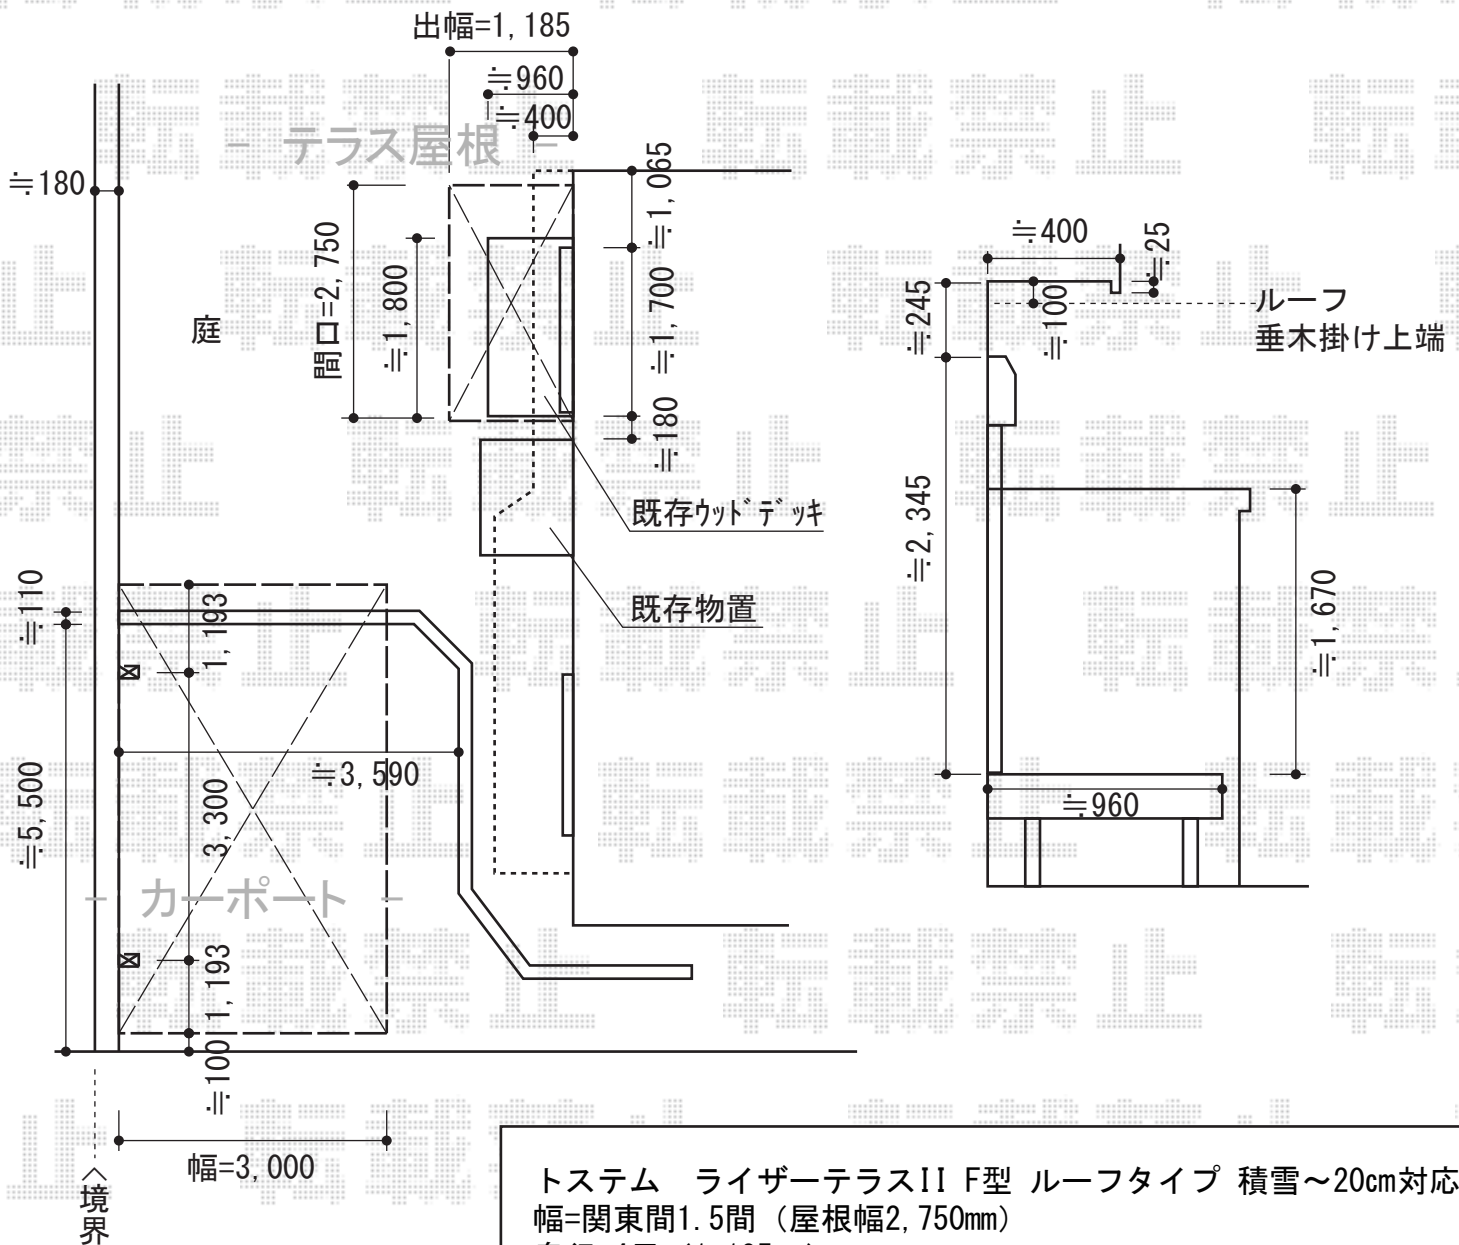

カーポート・テラス屋根

トステム ライザーテラスII F型 ルーフタイプ 積雪~20cm対応
 幅=関東間1.5間 (屋根幅2,750mm)
 奥行=4尺 (1,185mm)
 色：シャイングレー
 屋根材：ポリカーボネート (ブルースモーク)

トステム カーブポートシグマIII 積雪~30cm対応
 幅=3,000mm
 奥行=5,686mm
 色：シャイングレー
 屋根材：ポリカーボネート (ブルースモーク)
 柱仕様：ロング柱23仕様 (有効高 約2,300mm)