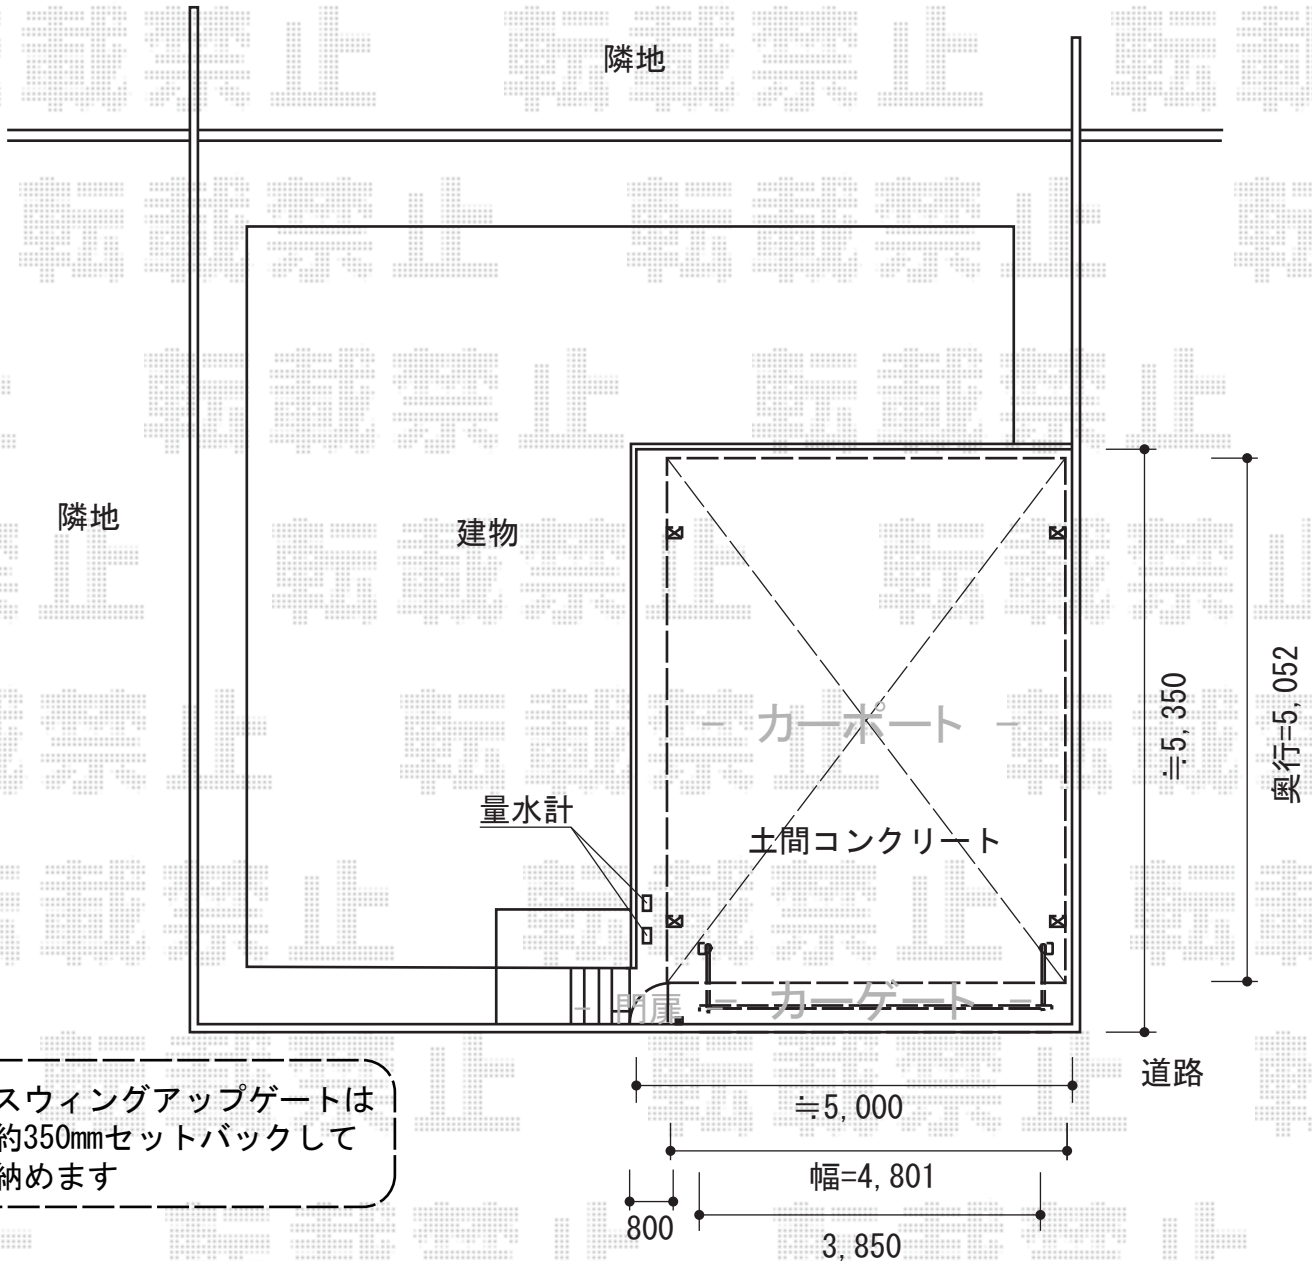

# カーポート・カーゲート・門扉

スウィングアップゲートは  
約350mmセットバックして  
納めます

Value Select プレシオスポート ワイド 積雪~20cm対応  
幅=4,801mm  
奥行=5,052mm  
色：ノーブルステン  
屋根材：熱線遮断ポリカーボネート（スカイブルーマット調）  
柱仕様：ハイルーフ仕様（有効高 約2,250mm）

TOEX ワイドオーバードアS1型 手動式  
本体（W×H）=（3,850mm×1,200mm）  
色：シャイングレー  
柱仕様：1200（ハイルーフ仕様 有効通過高さ 2,150mm）  
駆動：手動式

TOEX シャレオR1型 片開き  
扉1枚（W×H）=（800mm×1,200mm）  
色：シャイングレー  
錠：シリンダーRD錠  
開き：内開き

現場状況や作図制限により概略図の内容と多少の違いが生じることがございます。  
施工時は、現場優先とさせて頂きたく思いますので、お立会い頂き、  
最終のご指示のほど、何卒、宜しくお願い致します。

EX-SHOP  
HTTP://WWW.EX-SHOP.NET