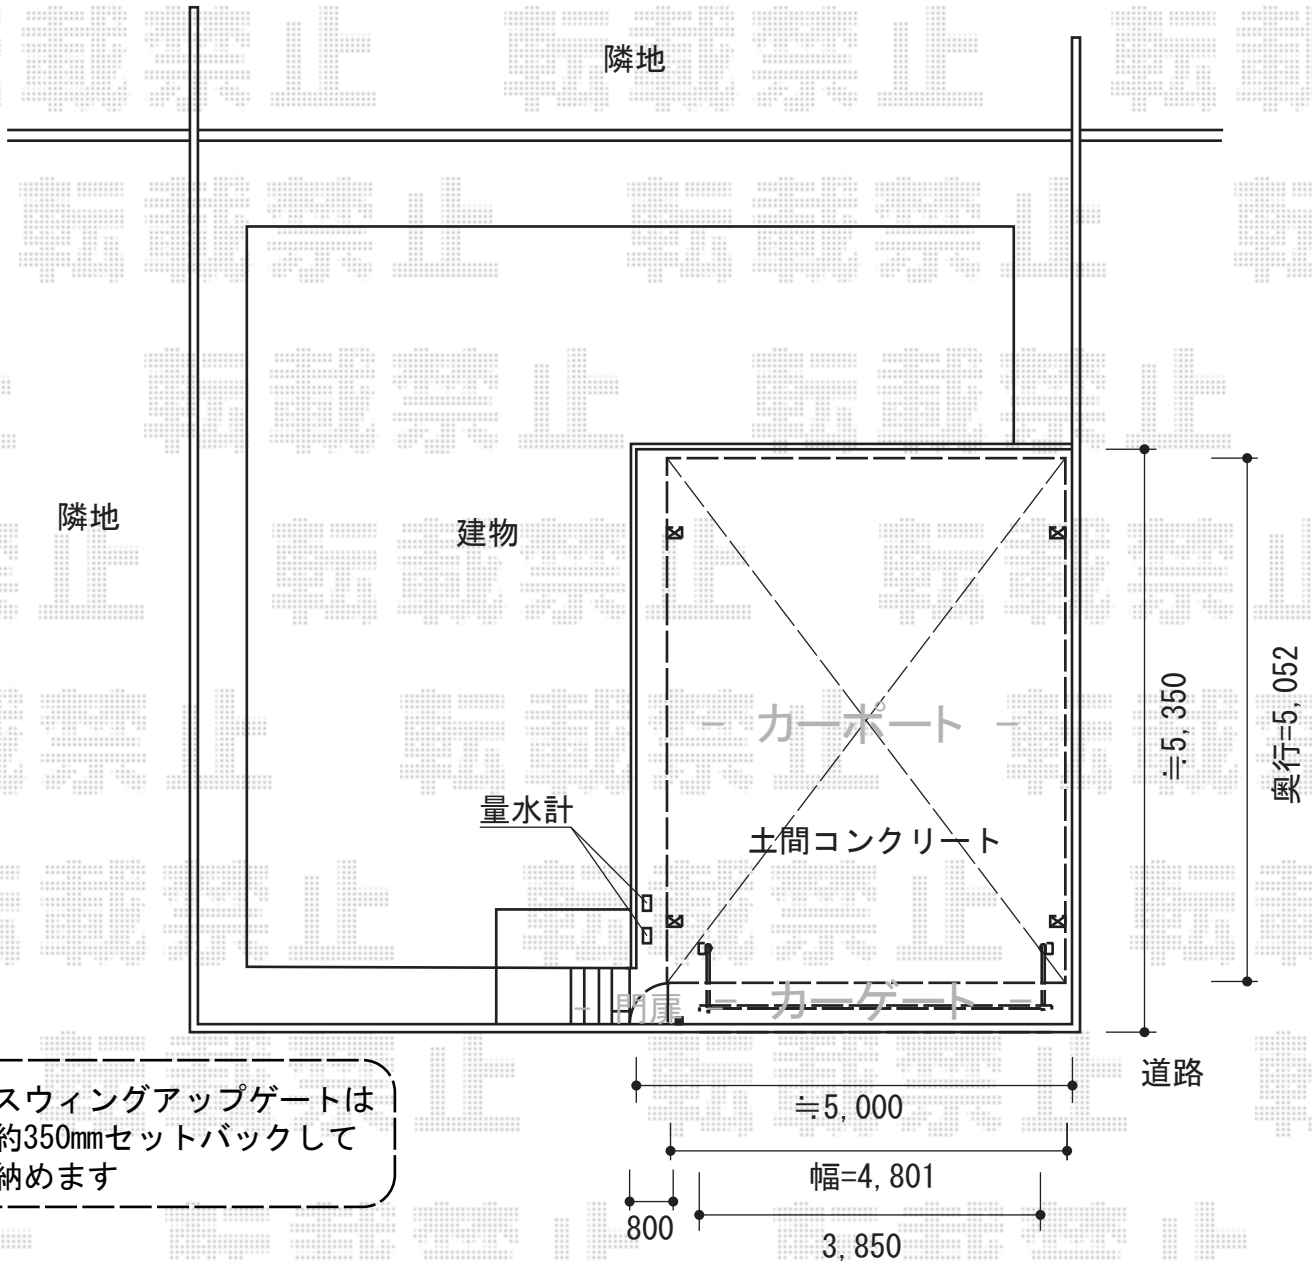

カーポート・カーゲート・門扉

スウィングアップゲートは
約350mmセットバックして
納めます

Value Select プレシオスポート ワイド 積雪~20cm対応
幅=4,801mm
奥行=5,052mm
色：ノーブルステン
屋根材：熱線遮断ポリカーボネート（スカイブルーマット調）
柱仕様：ハイルーフ仕様（有効高 約2,250mm）

TOEX ワイドオーバードアS1型 手動式
本体（W×H）=（3,850mm×1,200mm）
色：シャイングレー
柱仕様：1200（ハイルーフ仕様 有効通過高さ 2,150mm）
駆動：手動式

TOEX シャレオR1型 片開き
扉1枚（W×H）=（800mm×1,200mm）
色：シャイングレー
錠：シリンダーRD錠
開き：内開き

現場状況や作図制限により概略図の内容と多少の違いが生じることがございます。
施工時は、現場優先とさせて頂きたく思いますので、お立会い頂き、
最終のご指示のほど、何卒、宜しくお願い致します。

EX-SHOP
HTTP://WWW.EX-SHOP.NET

担当：岡本