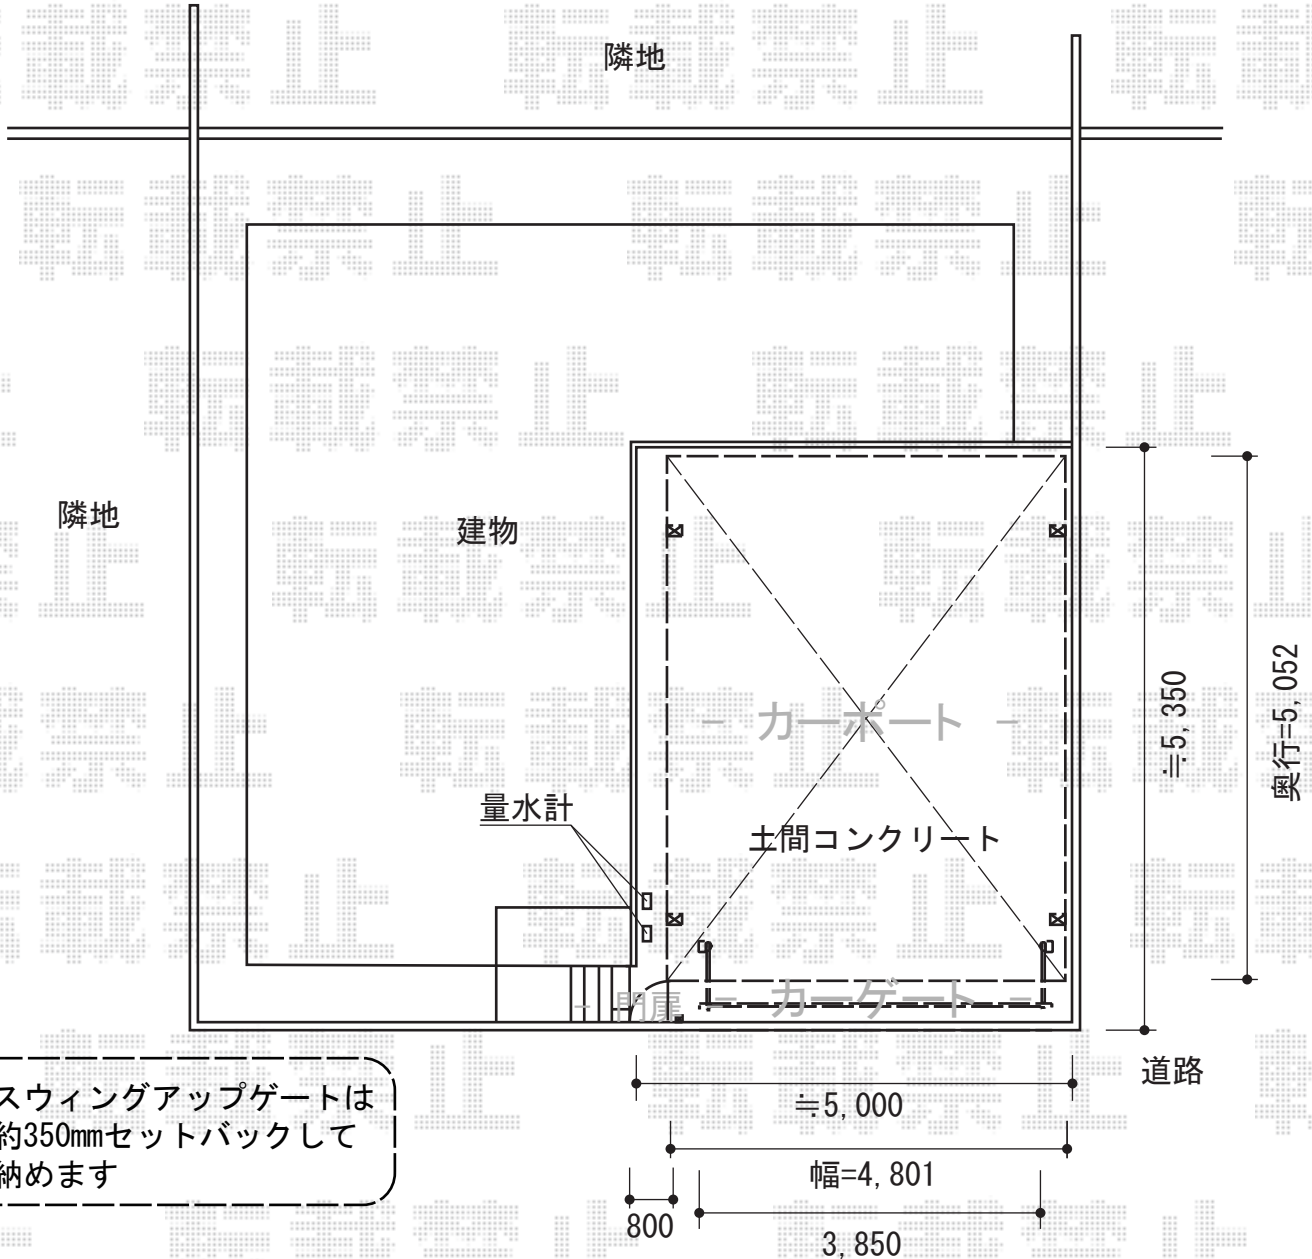

カーポート・カーゲート・門扉

スウィングアップゲートは
約350mmセットバックして
納めます

Value Select プレシオスポート ワイド 積雪~20cm対応
幅=4,801mm
奥行=5,052mm
色：ノーブルステン
屋根材：熱線遮断ポリカーボネート（スカイブルーマット調）
柱仕様：ハイルーフ仕様（有効高 約2,250mm）

TOEX ワイドオーバードアS1型 手動式
本体（W×H）=（3,850mm×1,200mm）
色：シャイングレー
柱仕様：1200（ハイルーフ仕様 有効通過高さ 2,150mm）
駆動：手動式

TOEX シャレオR1型 片開き
扉1枚（W×H）=（800mm×1,200mm）
色：シャイングレー
錠：シリンダーRD錠
開き：内開き

現場状況や作図制限により概略図の内容と多少の違いが生じることがございます。
施工時は、現場優先とさせて頂きたく思いますので、お立会い頂き、
最終のご指示のほど、何卒、宜しくお願い致します。

EX-SHOP
HTTP://WWW.EX-SHOP.NET

担当：岡本