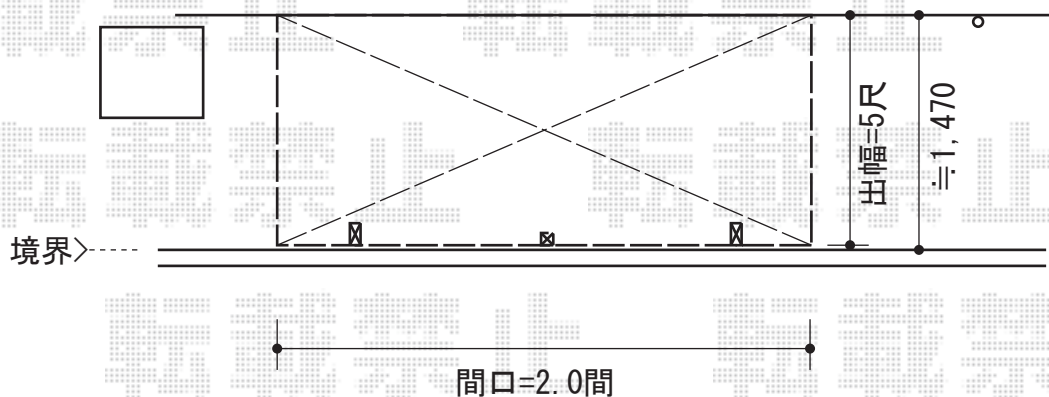

# ライザーテラスII F型 テラスタイプ 単体 積雪~20cm対応

トステム ライザーテラスII F型 テラスタイプ 単体 積雪~20cm対応  
間口=関東間2.0間 (柱芯々3,440mm 屋根幅3,660mm)  
出幅=5尺 (1,485mm)  
色：シャイングレー  
屋根材：ポリカーボネート (クリアマット・すりガラス調)  
柱仕様：柱位置固定タイプ (柱2本)  
オプション：前面スクリーン (2段)  
追加部材：隙間ふさぎ材

現場状況や作図制限により概略図の内容と多少の違いが生じることがございます。  
施工時は、現場優先とさせて頂きたく思いますので、お立会い頂き、  
最終のご指示のほど、何卒、宜しくお願い致します。

EX-SHOP  
HTTP://WWW.EX-SHOP.NET  
担当：本田