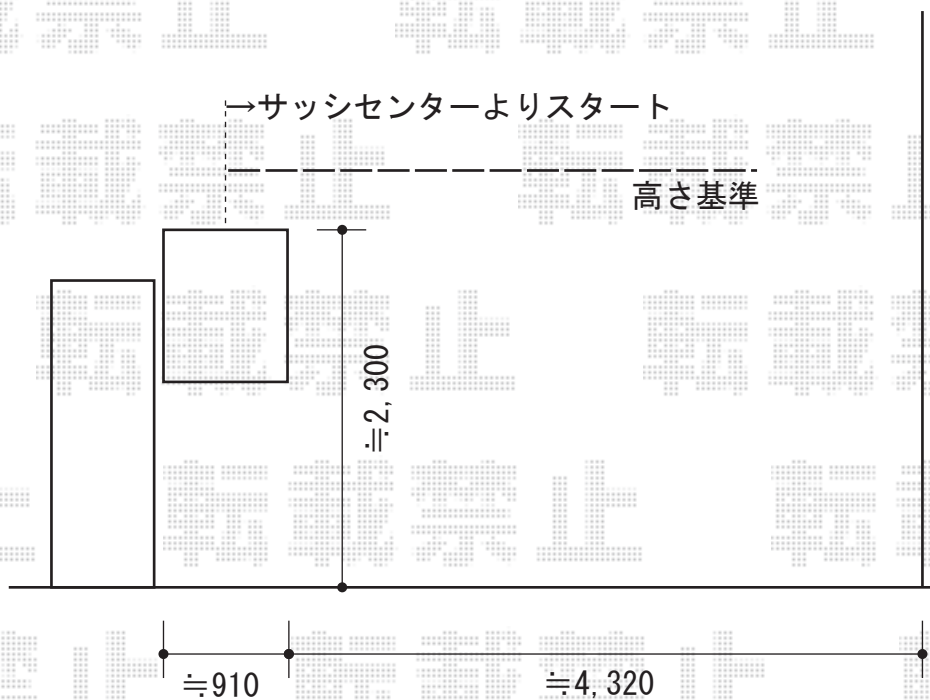

# ライザーテラスII F型 テラスタイプ 単体 積雪~20cm対応

トステム ライザーテラスII F型 テラスタイプ 単体 積雪~20cm対応  
間口=関東間2.0間 (柱芯々3,440mm 屋根幅3,660mm)  
出幅=5尺 (1,485mm)  
色：シャイングレー  
屋根材：ポリカーボネート (クリアマット・すりガラス調)  
柱仕様：柱位置固定タイプ (柱2本)  
オプション：前面スクリーン (2段)  
追加部材：隙間ふさぎ材

現場状況や作図制限により概略図の内容と多少の違いが生じることがございます。  
施工時は、現場優先とさせて頂きたく思いますので、お立会い頂き、  
最終のご指示のほど、何卒、宜しくお願い致します。

EX-SHOP  
HTTP://WWW.EX-SHOP.NET  
担当：本田