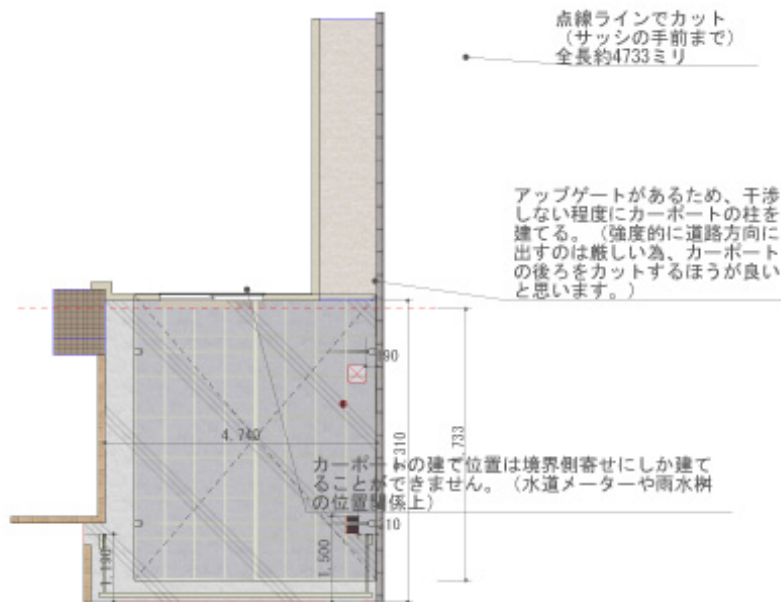

カーブポートシグマIII ワイド 積雪～30cm対応

カーブポートシグマIII ワイド 積雪～30cm対応
幅=4,231mm
奥行=4,980mm
色：ブラック
屋根材：ポリカーボネート（ブラウン）
柱仕様：ロング柱23仕様（有効高 約2,300mm）

現場状況や作図制限により概略図の内容と多少の違いが生じることがございます。
施工時は、現場優先とさせて頂きたく思いますので、お立会い頂き、
最終のご指示のほど、何卒、宜しくお願い致します。