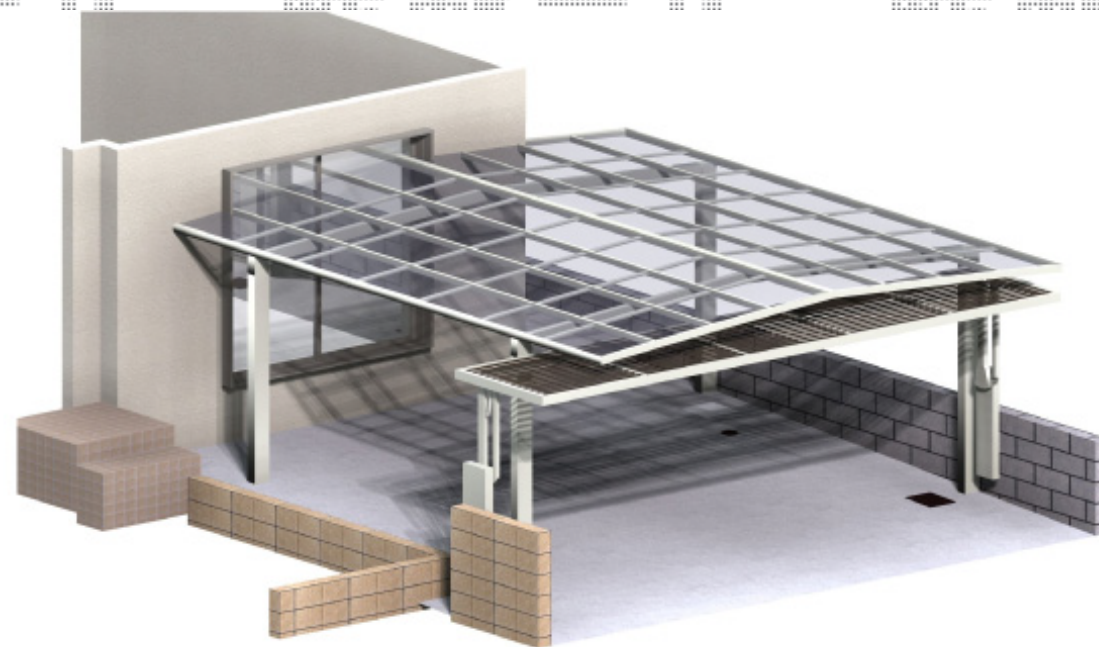

カーブポートシグマIII ワイド 積雪～30cm対応

カーブポートシグマIII ワイド 積雪～30cm対応
幅=4,231mm
奥行=4,980mm
色：ブラック
屋根材：ポリカーボネート（ブラウン）
柱仕様：ロング柱23仕様（有効高 約2,300mm）

現場状況や作図制限により概略図の内容と多少の違いが生じることがございます。
施工時は、現場優先とさせて頂きたく思いますので、お立会い頂き、
最終のご指示のほど、何卒、宜しくお願い致します。