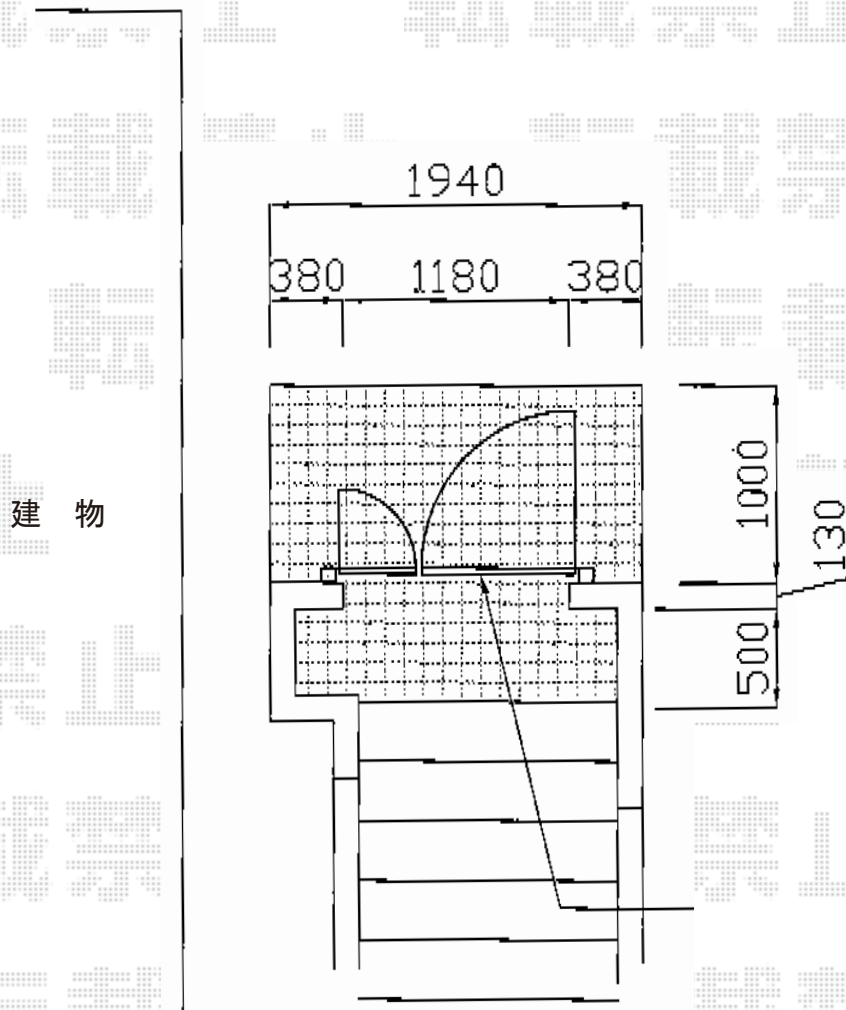

ディズニー門扉プーさんB型 両開き親子 角門柱式

新日軽 ディズニー門扉プーさんB型
両開き親子 角門柱式
扉1枚 (W×H) = (400mm+800mm×1,000mm)
色：ブラック
錠：[内掛け錠]ZCK型錠
開き：内開き

現場状況や作図制限により概略図の内容と多少の違いが生じることがございます。
施工時は、現場優先とさせて頂きたく思いますので、お会い頂き、
最終のご指示のほど、何卒、宜しくお願い致します。